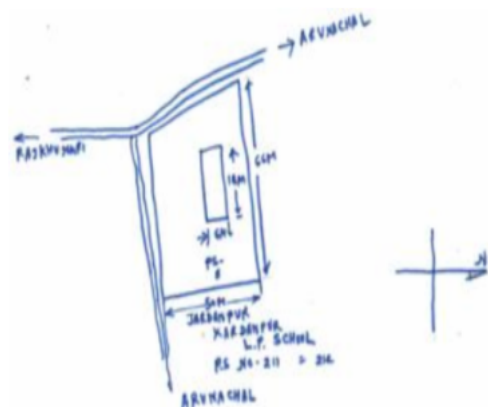

Nazri Naksha