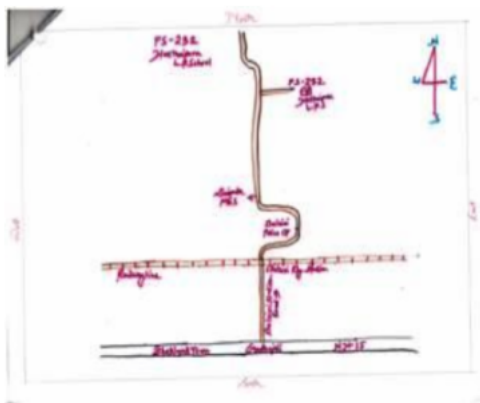

Nazri Naksha