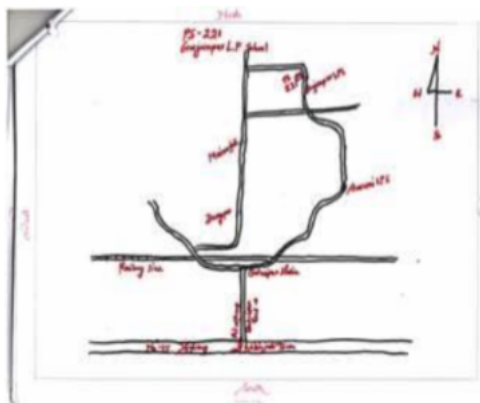

Nazri Naksha