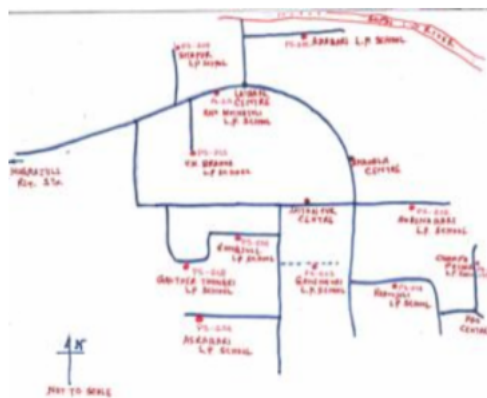

Nazri Naksha