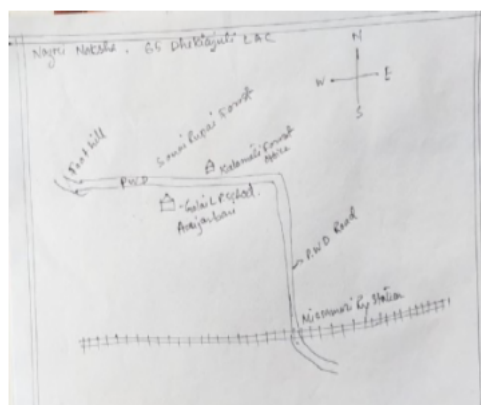

নিৰ্বাচক পঞ্জীয়ন বিষয়াৰ স্বাক্ষৰ

Nazri Naksha

Google Map View

Polling Station Building Front View

ভোটগ্ৰন্থন কেন্দ্ৰৰ সন্মুখৰ দৃশ্য

Cad View

Key MAP View

1 নাম : বহেশ্বৰী বড়ো স্বামীৰ নাম: জিতেন বড়ো ঘৰ নং : 1 বয়স : 61 লিঙ্গ : মহিলা	CFN2325566 ফটো উপলব্ধ	2 নাম : বমেশ্বৰ তিবকী পিতাৰ নাম: পীতাম্বৰ তিবকী ঘৰ নং : 01 বয়স : 45 লিঙ্গ : পুৰুষ	CFN7585284 ফটো উপলব্ধ	3 নাম : বাবল বড়ো পিতাৰ নাম: বাসীৰ বড়ো ঘৰ নং : 1 বয়স : 38 লিঙ্গ : পুৰুষ	CFN1514116 ফটো উপলব্ধ
4 নাম : দিলীপ বড়ো পিতাৰ নাম: জিতেন বড়ো ঘৰ নং : 1 বয়স : 34 লিঙ্গ : পুৰুষ	CFN2325577 ফটো উপলব্ধ	5 নাম : অজয় তিবকী পিতাৰ নাম: দেবৰু তিবকী ঘৰ নং : 01 বয়স : 29 লিঙ্গ : পুৰুষ	CFN7585276 ফটো উপলব্ধ	6 নাম : ভজন বড়ো পিতাৰ নাম: বতনেশ্বৰ বড়ো ঘৰ নং : 1 বয়স : 27 লিঙ্গ : পুৰুষ	CFN1524636 ফটো উপলব্ধ
7 নাম : পবন মাঝি পিতাৰ নাম: জীতেন মাঝি ঘৰ নং : 1 বয়স : 25 লিঙ্গ : পুৰুষ	CFN1523794 ফটো উপলব্ধ	8 নাম : বড়ে মুণ্ডা পিতাৰ নাম: চন্দ্ৰকান্ত মুণ্ডা ঘৰ নং : 02 বয়স : 62 লিঙ্গ : পুৰুষ	CFN7608508 ফটো উপলব্ধ	9 নাম : বাজেন মুণ্ডা পিতাৰ নাম: চন্দ্ৰকান্ত মুণ্ডা ঘৰ নং : 1 বয়স : 52 লিঙ্গ : পুৰুষ	CFN1524982 ফটো উপলব্ধ
10 নাম : ডেকা দৈমাৰী পিতাৰ নাম: কান্ত দৈমাৰী ঘৰ নং : 2 বয়স : 43 লিঙ্গ : পুৰুষ	CFN2325599 ফটো উপলব্ধ	11 নাম : নিৰেন দৈমাৰী পিতাৰ নাম: কান্ত দৈমাৰী ঘৰ নং : 2 বয়স : 41 লিঙ্গ : পুৰুষ	CFN1554591 ফটো উপলব্ধ	12 নাম : বাজেশ্বৰ মুণ্ডা পিতাৰ নাম: বেংঘটা মুণ্ডা ঘৰ নং : 02 বয়স : 31 লিঙ্গ : পুৰুষ	CFN7608284 ফটো উপলব্ধ
13 নাম : বতন চৰেন পিতাৰ নাম: শিব মাঝি ঘৰ নং : 02 বয়স : 30 লিঙ্গ : পুৰুষ	CFN7608318 ফটো উপলব্ধ	14 নাম : ললিতা দৈমাৰী স্বামীৰ নাম: ডেকা দৈমাৰী ঘৰ নং : 2 বয়স : 28 লিঙ্গ : মহিলা	CFN0493973 ফটো উপলব্ধ	15 নাম : বাদল হেমব্রম পিতাৰ নাম: প্ৰেম হেমব্রম ঘৰ নং : 02 বয়স : 24 লিঙ্গ : পুৰুষ	CFN7585292 ফটো উপলব্ধ
16 নাম : পায়েল ওৰাং পিতাৰ নাম: ৰঞ্জিত ওৰাং ঘৰ নং : 02 বয়স : 24 লিঙ্গ : মহিলা	CFN7608334 ফটো উপলব্ধ	17 নাম : প্ৰবিন ওৰাং পিতাৰ নাম: বন্ধনা ওৰাং ঘৰ নং : 02 বয়স : 22 লিঙ্গ : পুৰুষ	CFN7608482 ফটো উপলব্ধ	18 নাম : বোস্কো মুণ্ডা পিতাৰ নাম: ভদৌআ মুণ্ডা ঘৰ নং : 02 বয়স : 22 লিঙ্গ : পুৰুষ	CFN7608490 ফটো উপলব্ধ
19 নাম : পায়েল ওৰাং স্বামীৰ নাম: ৰঞ্জিত ওৰাং ঘৰ নং : 2 নং বামনাথপুৰ বয়স : 24 লিঙ্গ : মহিলা	QGW0061572 ফটো উপলব্ধ	20 নাম : সুনীল মাঝি পিতাৰ নাম: যোগেশ্বৰ মাঝি ঘৰ নং : 8 বয়স : 54 লিঙ্গ : পুৰুষ	CFN1524347 ফটো উপলব্ধ	21 নাম : ফলমতী বসুমতাৰী স্বামীৰ নাম: লক্ষ্মী বসুমতাৰী ঘৰ নং : 8 বয়স : 53 লিঙ্গ : মহিলা	CFN1523745 ফটো উপলব্ধ
22 নাম : কিন ছয় পিতাৰ নাম: চানিকা ছয় ঘৰ নং : 4 বয়স : 53 লিঙ্গ : পুৰুষ	QGW0080242 ফটো উপলব্ধ	23 নাম : কট্ৰাম বসুমতাৰী পিতাৰ নাম: বুপীই বসুমতাৰী ঘৰ নং : 8 বয়স : 50 লিঙ্গ : পুৰুষ	CFN2325646 ফটো উপলব্ধ	24 নাম : সনিৰাম হোৰো পিতাৰ নাম: পুৰনো হোৰো ঘৰ নং : 04 বয়স : 50 লিঙ্গ : পুৰুষ	CFN7596208 ফটো উপলব্ধ
25 নাম : মঞ্জু বসুমতাৰী স্বামীৰ নাম: কট্ৰাম বসুমতাৰী ঘৰ নং : 8 বয়স : 45 লিঙ্গ : মহিলা	CFN2325657 ফটো উপলব্ধ	26 নাম : লুকাশ সয় পিতাৰ নাম: সনিকা সয় ঘৰ নং : 8 বয়স : 37 লিঙ্গ : পুৰুষ	CFN1514249 ফটো উপলব্ধ	27 নাম : সংগীতা চৰৰ স্বামীৰ নাম: কিন ছয় ঘৰ নং : 4 বয়স : 32 লিঙ্গ : মহিলা	QGW0080184 ফটো উপলব্ধ
28 নাম : লক্ষীশ্বৰী বড়ো স্বামীৰ নাম: বিহুৰাম বড়ো ঘৰ নং : 5 বয়স : 50 লিঙ্গ : মহিলা	CFN2325679 ফটো উপলব্ধ	29 নাম : পম্পী বড়ো স্বামীৰ নাম: পূৰ্ণ বড়ো ঘৰ নং : 5 বয়স : 41 লিঙ্গ : মহিলা	CFN2325680 ফটো উপলব্ধ	30 নাম : দিপালী বৰো স্বামীৰ নাম: জুতিশা বৰো ঘৰ নং : 5 বয়স : 24 লিঙ্গ : মহিলা	QGW0074039 ফটো উপলব্ধ