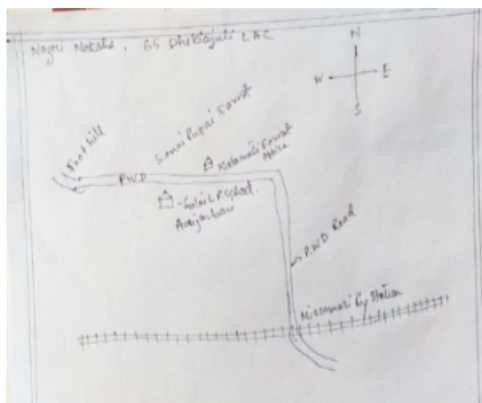

Nazri Naksha