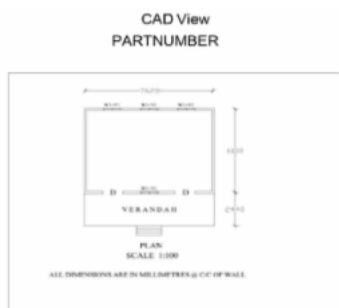

নিৰ্বাচক পঞ্জীয়ন বিষয়াৰ স্বাক্ষৰ

Nazri Naksha

Google Map View

Polling Station Building Front View

ভোটগ্ৰন্থন কেন্দ্ৰৰ সন্মুখৰ দৃশ্য

Cad View

Key MAP View

1 নাম : বহেশ্বৰী বড়ো স্বামীৰ নাম: জিতেন বড়ো ঘৰ নং : 1 বয়স : 61 লিঙ্গ : মহিলা	CFN2325566 ফটো উপলব্ধ	2 নাম : বমেশ্বৰ তিবকী পিতাৰ নাম: পীতাম্বৰ তিবকী ঘৰ নং : 01 বয়স : 45 লিঙ্গ : পুৰুষ	CFN7585284 ফটো উপলব্ধ	3 নাম : বাবল বড়ো পিতাৰ নাম: বাসীৰ বড়ো ঘৰ নং : 1 বয়স : 38 লিঙ্গ : পুৰুষ	CFN1514116 ফটো উপলব্ধ
4 নাম : দিলীপ বড়ো পিতাৰ নাম: জিতেন বড়ো ঘৰ নং : 1 বয়স : 34 লিঙ্গ : পুৰুষ	CFN2325577 ফটো উপলব্ধ	5 নাম : অজয় তিবকী পিতাৰ নাম: দেবৰু তিবকী ঘৰ নং : 01 বয়স : 29 লিঙ্গ : পুৰুষ	CFN7585276 ফটো উপলব্ধ	6 নাম : ভজন বড়ো পিতাৰ নাম: বতনেশ্বৰ বড়ো ঘৰ নং : 1 বয়স : 27 লিঙ্গ : পুৰুষ	CFN1524636 ফটো উপলব্ধ
7 নাম : পবন মাঝি পিতাৰ নাম: জীতেন মাঝি ঘৰ নং : 1 বয়স : 25 লিঙ্গ : পুৰুষ	CFN1523794 ফটো উপলব্ধ	8 নাম : বড়ে মুণ্ডা পিতাৰ নাম: চন্দ্ৰকান্ত মুণ্ডা ঘৰ নং : 02 বয়স : 62 লিঙ্গ : পুৰুষ	CFN7608508 ফটো উপলব্ধ	9 নাম : বাজেন মুণ্ডা পিতাৰ নাম: চন্দ্ৰকান্ত মুণ্ডা ঘৰ নং : 1 বয়স : 52 লিঙ্গ : পুৰুষ	CFN1524982 ফটো উপলব্ধ
10 নাম : ডেকা দৈমাৰী পিতাৰ নাম: কান্ত দৈমাৰী ঘৰ নং : 2 বয়স : 43 লিঙ্গ : পুৰুষ	CFN2325599 ফটো উপলব্ধ	11 নাম : নিৰেন দৈমাৰী পিতাৰ নাম: কান্ত দৈমাৰী ঘৰ নং : 2 বয়স : 41 লিঙ্গ : পুৰুষ	CFN1554591 ফটো উপলব্ধ	12 নাম : বাজেশ্বৰ মুণ্ডা পিতাৰ নাম: বেংঘটা মুণ্ডা ঘৰ নং : 02 বয়স : 31 লিঙ্গ : পুৰুষ	CFN7608284 ফটো উপলব্ধ
13 নাম : বতন চৰেন পিতাৰ নাম: শিব মাঝি ঘৰ নং : 02 বয়স : 30 লিঙ্গ : পুৰুষ	CFN7608318 ফটো উপলব্ধ	14 নাম : ললিতা দৈমাৰী স্বামীৰ নাম: ডেকা দৈমাৰী ঘৰ নং : 2 বয়স : 28 লিঙ্গ : মহিলা	CFN0493973 ফটো উপলব্ধ	15 নাম : বাদল হেমব্রম পিতাৰ নাম: প্ৰেম হেমব্রম ঘৰ নং : 02 বয়স : 24 লিঙ্গ : পুৰুষ	CFN7585292 ফটো উপলব্ধ
16 নাম : পায়েল ওৰাং পিতাৰ নাম: ৰঞ্জিত ওৰাং ঘৰ নং : 02 বয়স : 24 লিঙ্গ : মহিলা	CFN7608334 ফটো উপলব্ধ	17 নাম : প্ৰবিন ওৰাং পিতাৰ নাম: বন্ধনা ওৰাং ঘৰ নং : 02 বয়স : 22 লিঙ্গ : পুৰুষ	CFN7608482 ফটো উপলব্ধ	18 নাম : বোস্কো মুণ্ডা পিতাৰ নাম: ভদৌআ মুণ্ডা ঘৰ নং : 02 বয়স : 22 লিঙ্গ : পুৰুষ	CFN7608490 ফটো উপলব্ধ
19 নাম : পায়েল ওৰাং স্বামীৰ নাম: ৰঞ্জিত ওৰাং ঘৰ নং : 2 নং বামনাথপুৰ বয়স : 24 লিঙ্গ : মহিলা	QGW0061572 ফটো উপলব্ধ	20 নাম : সুনীল মাঝি পিতাৰ নাম: যোগেশ্বৰ মাঝি ঘৰ নং : 8 বয়স : 54 লিঙ্গ : পুৰুষ	CFN1524347 ফটো উপলব্ধ	21 নাম : ফলমতী বসুমতাৰী স্বামীৰ নাম: লক্ষ্মী বসুমতাৰী ঘৰ নং : 8 বয়স : 53 লিঙ্গ : মহিলা	CFN1523745 ফটো উপলব্ধ
22 নাম : কিন ছয় পিতাৰ নাম: চানিকা ছয় ঘৰ নং : 4 বয়স : 53 লিঙ্গ : পুৰুষ	QGW0080242 ফটো উপলব্ধ	23 নাম : কট্ৰাম বসুমতাৰী পিতাৰ নাম: বুপীই বসুমতাৰী ঘৰ নং : 8 বয়স : 50 লিঙ্গ : পুৰুষ	CFN2325646 ফটো উপলব্ধ	24 নাম : সনিৰাম হোৰো পিতাৰ নাম: পুৰনো হোৰো ঘৰ নং : 04 বয়স : 50 লিঙ্গ : পুৰুষ	CFN7596208 ফটো উপলব্ধ
25 নাম : মঞ্জু বসুমতাৰী স্বামীৰ নাম: কট্ৰাম বসুমতাৰী ঘৰ নং : 8 বয়স : 45 লিঙ্গ : মহিলা	CFN2325657 ফটো উপলব্ধ	26 নাম : লুকাশ সয় পিতাৰ নাম: সনিকা সয় ঘৰ নং : 8 বয়স : 37 লিঙ্গ : পুৰুষ	CFN1514249 ফটো উপলব্ধ	27 নাম : সংগীতা চৰৰ স্বামীৰ নাম: কিন ছয় ঘৰ নং : 4 বয়স : 32 লিঙ্গ : মহিলা	QGW0080184 ফটো উপলব্ধ
28 নাম : লক্ষীশ্বৰী বড়ো স্বামীৰ নাম: বিহুৰাম বড়ো ঘৰ নং : 5 বয়স : 50 লিঙ্গ : মহিলা	CFN2325679 ফটো উপলব্ধ	29 নাম : পম্পী বড়ো স্বামীৰ নাম: পূৰ্ণ বড়ো ঘৰ নং : 5 বয়স : 41 লিঙ্গ : মহিলা	CFN2325680 ফটো উপলব্ধ	30 নাম : দিপালী বৰো স্বামীৰ নাম: জুতিশা বৰো ঘৰ নং : 5 বয়স : 24 লিঙ্গ : মহিলা	QGW0074039 ফটো উপলব্ধ