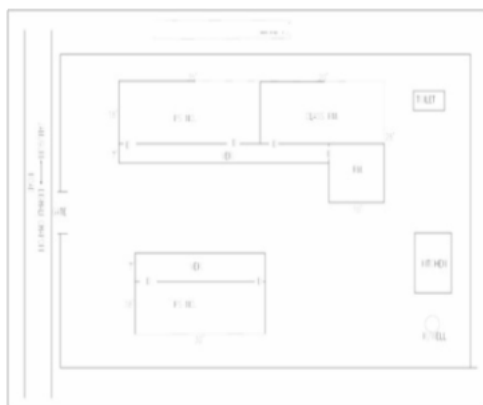

নিৰ্বাচক পঞ্জীয়ন বিষয়াৰ স্বাক্ষৰ

Nazri Naksha

Google Map View

Polling Station Building Front View

ভোটগ্রহন কেন্দ্রৰ সন্মুখৰ দৃশ্য

Cad View

Key MAP View

1 নাম : জুথন দৈমাৰী পিতাৰ নাম : ভাইগ দৈমাৰী ঘৰ নং : 01 বয়স : 32 লিঙ্গ : পুৰুষ	GLK0258111 ফটো উপলব্ধ	2 নাম : কুৰুনা পিতাৰ নাম : উলি বসুমতাৰী ঘৰ নং : 2 বয়স : 50 লিঙ্গ : পুৰুষ	GLK2064586 ফটো উপলব্ধ	3 নাম : দমন্তি বসুমতাৰী স্বামীৰ নাম : কৰুণা বসুমতাৰী ঘৰ নং : 2 বয়স : 40 লিঙ্গ : মহিলা	GLK2064600 ফটো উপলব্ধ
4 নাম : বিনয় কুমাৰ বসুমতাৰী পিতাৰ নাম : ভৈৰব বসুমতাৰী ঘৰ নং : 3 বয়স : 51 লিঙ্গ : পুৰুষ	GLK2064611 ফটো উপলব্ধ	5 নাম : পুনেশ্বৰী বসুমতাৰী স্বামীৰ নাম : বিনয় বসুমতাৰী ঘৰ নং : 3 বয়স : 46 লিঙ্গ : মহিলা	GLK2064622 ফটো উপলব্ধ	6 নাম : দিবীয়া ৰানি বসুমতাৰী পিতাৰ নাম : বিনয় বসুমতাৰী ঘৰ নং : 3 বয়স : 26 লিঙ্গ : মহিলা	GLK0418988 ফটো উপলব্ধ
7 নাম : ভদ্রেেশ্বৰ দৈমাৰী পিতাৰ নাম : তৰুনা দৈমাৰী ঘৰ নং : 4 বয়স : 63 লিঙ্গ : পুৰুষ	GLK2064644 ফটো উপলব্ধ	8 নাম : মঞ্জলা দৈমাৰী স্বামীৰ নাম : ভদ্রেেশ্বৰ দৈমাৰী ঘৰ নং : 4 বয়স : 56 লিঙ্গ : মহিলা	GLK2064655 ফটো উপলব্ধ	9 নাম : ৰাজেন দৈমাৰী পিতাৰ নাম : ভদ্রেেশ্বৰ দৈমাৰী ঘৰ নং : 8 বয়স : 36 লিঙ্গ : পুৰুষ	GLK2064666 ফটো উপলব্ধ
10 নাম : মহৰসা দৈমাৰী পিতাৰ নাম : ভাগ্য দৈমাৰী ঘৰ নং : 5 বয়স : 39 লিঙ্গ : পুৰুষ	GLK2064699 ফটো উপলব্ধ	11 নাম : বৌইছাগী দৈমাৰী স্বামীৰ নাম : মহৰসা দৈমাৰী ঘৰ নং : 5 বয়স : 31 লিঙ্গ : মহিলা	GLK0119768 ফটো উপলব্ধ	12 নাম : কল্যান বসুমতাৰী পিতাৰ নাম : ভৈৰব বসুমতাৰী ঘৰ নং : 6 বয়স : 53 লিঙ্গ : পুৰুষ	GLK2064702 ফটো উপলব্ধ
13 নাম : জয়া বসুমতাৰী স্বামীৰ নাম : কৈল্য,ান বসুমতাৰী ঘৰ নং : 6 বয়স : 48 লিঙ্গ : মহিলা	GLK2064713 ফটো উপলব্ধ	14 নাম : সুমঅৱসৰ বসুমতাৰী পিতাৰ নাম : কল্যান বসুমতাৰী ঘৰ নং : 6 বয়স : 19 লিঙ্গ : পুৰুষ	QGW0172106 ফটো উপলব্ধ	15 নাম : সুডেম দৈমাৰী পিতাৰ নাম : ৰিনা দৈমাৰী ঘৰ নং : 7 বয়স : 30 লিঙ্গ : পুৰুষ	GLK2212160 ফটো উপলব্ধ
16 নাম : দামোনী দৈমাৰী স্বামীৰ নাম : সুডেম দৈমাৰী ঘৰ নং : 7 বয়স : 23 লিঙ্গ : মহিলা	GLK0606822 ফটো উপলব্ধ	17 নাম : দিল্লীপ দৈমাৰী পিতাৰ নাম : মিনা দৈমাৰী ঘৰ নং : 8 বয়স : 39 লিঙ্গ : পুৰুষ	GLK2064735 ফটো উপলব্ধ	18 নাম : মাইনাও দৈমাৰী স্বামীৰ নাম : দিল্লীপ দৈমাৰী ঘৰ নং : 8 বয়স : 31 লিঙ্গ : মহিলা	GLK2212193 ফটো উপলব্ধ
19 নাম : অলংবাৰ ৰাভা পিতাৰ নাম : ফুলেন ৰাভা ঘৰ নং : 9 বয়স : 50 লিঙ্গ : পুৰুষ	GLK2065443 ফটো উপলব্ধ	20 নাম : ৰেখাবানী ৰাভা স্বামীৰ নাম : অলংকাৰ ৰাভা ঘৰ নং : 9 বয়স : 48 লিঙ্গ : মহিলা	GLK2065454 ফটো উপলব্ধ	21 নাম : কুসুম ৰাভা পিতাৰ নাম : অলংবাৰ ৰাভা ঘৰ নং : 9 বয়স : 19 লিঙ্গ : পুৰুষ	QGW0172486 ফটো উপলব্ধ
22 নাম : জুগামি খাখলাৰী পিতাৰ নাম : বুলিন খাখলাৰী ঘৰ নং : 10 বয়স : 39 লিঙ্গ : পুৰুষ	GLK2066004 ফটো উপলব্ধ	23 নাম : উৰ্মিলা খাখলাৰী স্বামীৰ নাম : জুগামি খাখলাৰী ঘৰ নং : 10 বয়স : 35 লিঙ্গ : মহিলা	GLK2066015 ফটো উপলব্ধ	24 নাম : চন্দ্ৰে বসুমতাৰী পিতাৰ নাম : বীনা বসুমতাৰী ঘৰ নং : 11 বয়স : 72 লিঙ্গ : পুৰুষ	GLK2064768 ফটো উপলব্ধ
25 নাম : লাভতং বসুমতাৰী স্বামীৰ নাম : চন্দ্ৰে বসুমতাৰী ঘৰ নং : 11 বয়স : 62 লিঙ্গ : মহিলা	GLK2064779 ফটো উপলব্ধ	S 26 নাম : ৰাখী বসুমতাৰী পিতাৰ নাম : কুৰুতা বসুমতাৰী ঘৰ নং : 11 বয়স : 39 লিঙ্গ : পুৰুষ	GLK2064780 ফটো উপলব্ধ	27 নাম : সাবেত্ৰী বসুমতাৰী স্বামীৰ নাম : বেকুণ্ট বসুমতাৰী ঘৰ নং : 12 বয়স : 63 লিঙ্গ : মহিলা	GLK2064804 ফটো উপলব্ধ
28 নাম : ভুবনেশ্বৰ খাকলাৰী পিতাৰ নাম : প্ৰমোদ খাকলাৰী ঘৰ নং : 12 বয়স : 25 লিঙ্গ : পুৰুষ	GLK2394369 ফটো উপলব্ধ	29 নাম : বোলোগোৰা মুছাহাৰী পিতাৰ নাম : নিৰেন মুছাহাৰী ঘৰ নং : 13 বয়স : 37 লিঙ্গ : পুৰুষ	GLK2064871 ফটো উপলব্ধ	30 নাম : ৰিতা মুছাহাৰী স্বামীৰ নাম : বোলোগোৰা মুছাহাৰী ঘৰ নং : 13 বয়স : 36 লিঙ্গ : মহিলা	GLK0024828 ফটো উপলব্ধ