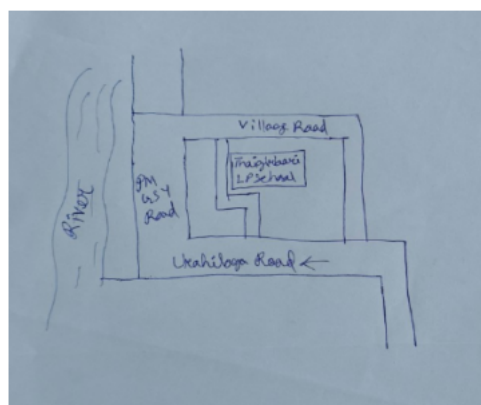

নিৰ্বাচক পঞ্জীয়ন বিষয়াৰ স্বাক্ষৰ

Nazri Naksha

Google Map View

Polling Station Building Front View

ভোটগ্ৰহন কেন্দ্ৰৰ সন্মুখৰ দৃশ্য

Cad View

Key MAP View

1 নাম : দয়াৰাম দৈমাৰী পিতাৰ নাম: কন দৈমাৰী ঘৰ নং : 1 বয়স : 92 লিঙ্গ : পুৰুষ	GLK2068577 ফটো উপলব্ধ	2 নাম : কাচিৰাম দৈমাৰী পিতাৰ নাম: দয়াৰাম দৈমাৰী ঘৰ নং : 1 বয়স : 47 লিঙ্গ : পুৰুষ	GLK2068624 ফটো উপলব্ধ	3 নাম : পৰ্মা দৈমাৰী পিতাৰ নাম: দয়াৰাম দৈমাৰী ঘৰ নং : 1 বয়স : 33 লিঙ্গ : পুৰুষ	GLK2212364 ফটো উপলব্ধ
4 নাম : কেতেব দৈমাৰী পিতাৰ নাম: দয়াৰাম দৈমাৰী ঘৰ নং : 2 বয়স : 55 লিঙ্গ : পুৰুষ	GLK2068635 ফটো উপলব্ধ	5 নাম : দুৱী দৈমাৰী স্বামীৰ নাম: কেতেব দৈমাৰী ঘৰ নং : 2 বয়স : 51 লিঙ্গ : মহিলা	GLK2068646 ফটো উপলব্ধ	6 নাম : পৰমা দৈমাৰী পিতাৰ নাম: কেতেব দৈমাৰী ঘৰ নং : 2 বয়স : 36 লিঙ্গ : পুৰুষ	GLK2212397 ফটো উপলব্ধ
7 নাম : সবিতা দৈমাৰী স্বামীৰ নাম: পৰমা দৈমাৰী ঘৰ নং : 2 বয়স : 28 লিঙ্গ : মহিলা	GLK1294081 ফটো উপলব্ধ	S 8 নাম : জোনালি শূৰ্গীয়াৰী পিতাৰ নাম: বীৰট শূৰ্গীয়াৰী ঘৰ নং : 3 বয়স : 31 লিঙ্গ : মহিলা	GLK2072880 ফটো উপলব্ধ	S 9 নাম : চোনাতী নাৰ্জাৰী পিতাৰ নাম: চৰনচিং নাৰ্জাৰী ঘৰ নং : 3 বয়স : 29 লিঙ্গ : মহিলা	GLK0258541 ফটো উপলব্ধ
10 নাম : দেবীশুৱী দৈমাৰী স্বামীৰ নাম: বিৰেন দৈমাৰী ঘৰ নং : 8 বয়স : 45 লিঙ্গ : মহিলা	GLK2068668 ফটো উপলব্ধ	11 নাম : বিৰখাং দৈমাৰী পিতাৰ নাম: এঅনিৰাম দৈমাৰী ঘৰ নং : 8 বয়স : 33 লিঙ্গ : পুৰুষ	GLK2212422 ফটো উপলব্ধ	12 নাম : সংগিনা দৈমাৰী স্বামীৰ নাম: বিৰখাং দৈমাৰী ঘৰ নং : 8 বয়স : 33 লিঙ্গ : মহিলা	GLK2212568 ফটো উপলব্ধ
13 নাম : মৰ্ণাট্ট দৈমাৰী পিতাৰ নাম: লেট বিৰেন দৈমাৰী ঘৰ নং : 04 বয়স : 27 লিঙ্গ : পুৰুষ	GLK0419267 ফটো উপলব্ধ	14 নাম : ফংবিলী দৈমাৰী পিতাৰ নাম: বিৰেন দৈমাৰী ঘৰ নং : 4 বয়স : 25 লিঙ্গ : মহিলা	GLK0409557 ফটো উপলব্ধ	15 নাম : পিংকু দৈমাৰী মাতৃৰ নাম: বিৰেন দৈমাৰী ঘৰ নং : 08 বয়স : 25 লিঙ্গ : পুৰুষ	GLK0573865 ফটো উপলব্ধ
16 নাম : উশা দৈমাৰী পিতাৰ নাম: বিৰেন দৈমাৰী ঘৰ নং : 8 বয়স : 22 লিঙ্গ : মহিলা	GLK1442490 ফটো উপলব্ধ	17 নাম : তুলোন বসুমতাৰী পিতাৰ নাম: হৰ্ষেশ্বৰ বসুমতাৰী ঘৰ নং : 5 বয়স : 41 লিঙ্গ : পুৰুষ	GLK2068691 ফটো উপলব্ধ	18 নাম : মুকথাং বসুমতাৰী পিতাৰ নাম: হৰ্ষেশ্বৰ বসুমতাৰী ঘৰ নং : 5 বয়স : 41 লিঙ্গ : পুৰুষ	GLK2068704 ফটো উপলব্ধ
19 নাম : সংগীতা বসুমতাৰী স্বামীৰ নাম: তুলন বসুমতাৰী ঘৰ নং : 5 বয়স : 38 লিঙ্গ : মহিলা	GLK2072766 ফটো উপলব্ধ	20 নাম : পৰমেন ৰাভা পিতাৰ নাম: নন্দেশ্বৰ ৰাভা ঘৰ নং : 6 বয়স : 47 লিঙ্গ : পুৰুষ	GLK2069934 ফটো উপলব্ধ	21 নাম : কুস্তী ৰাভা স্বামীৰ নাম: পমেন ৰাভা ঘৰ নং : 6 বয়স : 39 লিঙ্গ : মহিলা	GLK2069978 ফটো উপলব্ধ
22 নাম : চুনমতি ৰাভা পিতাৰ নাম: পমেন ৰাভা ঘৰ নং : 6 বয়স : 19 লিঙ্গ : মহিলা	QGW0165704 ফটো উপলব্ধ	23 নাম : থলুংগা দংগিয়াৰী পিতাৰ নাম: বুদ্ধিৰাম দংগিয়াৰী ঘৰ নং : 9 বয়স : 43 লিঙ্গ : মহিলা	GLK2068748 ফটো উপলব্ধ	24 নাম : মনসা ডাংগিয়াৰী স্বামীৰ নাম: থলুংগা ডাংগিয়াৰী ঘৰ নং : 9 বয়স : 38 লিঙ্গ : মহিলা	GLK2072777 ফটো উপলব্ধ
25 নাম : পাখী ৰাম নাৰ্জাৰী পিতাৰ নাম: শুকুৰসিং নাৰ্জাৰী ঘৰ নং : 8 বয়স : 38 লিঙ্গ : পুৰুষ	GLK2070362 ফটো উপলব্ধ	26 নাম : ৰচনা নাৰ্জাৰী স্বামীৰ নাম: পাখীৰাম নাৰ্জাৰী ঘৰ নং : 8 বয়স : 32 লিঙ্গ : মহিলা	GLK1291996 ফটো উপলব্ধ	27 নাম : চোদেমশ্ৰী ব্ৰহ্ম স্বামীৰ নাম: সুনীল ব্ৰহ্ম ঘৰ নং : 9 বয়স : 38 লিঙ্গ : মহিলা	GLK1970974 ফটো উপলব্ধ
28 নাম : দিলিপ নাৰ্জাৰী পিতাৰ নাম: হেমো নাৰ্জাৰী ঘৰ নং : 10 বয়স : 53 লিঙ্গ : পুৰুষ	GLK2068759 ফটো উপলব্ধ	29 নাম : দুমিলা নাৰ্জাৰী স্বামীৰ নাম: দিলীপ নাৰ্জাৰী ঘৰ নং : 10 বয়স : 50 লিঙ্গ : মহিলা	GLK2068760 ফটো উপলব্ধ	S 30 নাম : ৰূপম শূৰ্গীয়াৰী পিতাৰ নাম: বিজয় শূৰ্গীয়াৰী ঘৰ নং : 10 বয়স : 38 লিঙ্গ : পুৰুষ	CFN1284986 ফটো উপলব্ধ