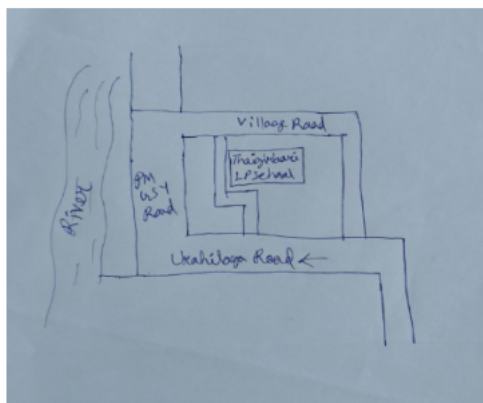

Nazri Naksha