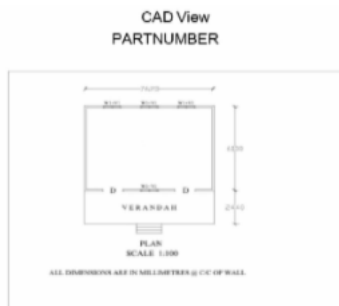

নিৰ্বাচক পঞ্জীয়ন বিষয়াৰ স্বাক্ষৰ

Nazri Naksha

Google Map View

Polling Station Building Front View

ভোটগ্ৰহন কেন্দ্ৰৰ সন্মুখৰ দৃশ্য

Cad View

Key MAP View

1 নাম : দিপক বসুমতাৰী পিতাৰ নাম: বিষ্ণিবাম বসুমতাৰী ঘৰ নং : 1 বয়স : 25 লিঙ্গ : পুৰুষ	GLK0512434 ফটো উপলব্ধ	2 নাম : কাঞ্চন বসুমতাৰী স্বামীৰ নাম: সূৰ্য্য বসুমতাৰী ঘৰ নং : 2 বয়স : 48 লিঙ্গ : মহিলা	GLK1994598 ফটো উপলব্ধ	3 নাম : বুদ্ধেশ্বৰ বসুমতাৰী পিতাৰ নাম: সূৰ্য্য বসুমতাৰী ঘৰ নং : 2 বয়স : 26 লিঙ্গ : পুৰুষ	GLK2203103 ফটো উপলব্ধ
4 নাম : সোনামতী বসুমতাৰী স্বামীৰ নাম: বুদ্ধেশ্বৰ বসুমতাৰী ঘৰ নং : 2 বয়স : 26 লিঙ্গ : মহিলা	QGW0080713 ফটো উপলব্ধ	5 নাম : দালীমী বসুমতাৰী স্বামীৰ নাম: সুভাষ বসুমতাৰী ঘৰ নং : 3 বয়স : 58 লিঙ্গ : মহিলা	GLK1994612 ফটো উপলব্ধ	6 নাম : নিলেশ্বৰ শ্বৰ্গীয়াৰী পিতাৰ নাম: মেবালা শ্বৰ্গীয়াৰী ঘৰ নং : 3 বয়স : 45 লিঙ্গ : পুৰুষ	GLK0621284 ফটো উপলব্ধ
7 নাম : জুনালী শ্বৰ্গীয়াৰী স্বামীৰ নাম: বাৰট শ্বৰ্গীয়াৰী ঘৰ নং : 3 বয়স : 34 লিঙ্গ : মহিলা	GLK0621383 ফটো উপলব্ধ	8 নাম : চাওঁগাৰী বসুমতাৰী পিতাৰ নাম: সুবাস বসুমতাৰী ঘৰ নং : 3 বয়স : 28 লিঙ্গ : মহিলা	GLK0622639 ফটো উপলব্ধ	9 নাম : বমনী বড়ো স্বামীৰ নাম: বুদ্ধেশ্বৰ বড়ো ঘৰ নং : 8 বয়স : 47 লিঙ্গ : মহিলা	GLK2203158 ফটো উপলব্ধ
10 নাম : বঞ্জিত বড়ো পিতাৰ নাম: বুদ্ধেশ্বৰ বড়ো ঘৰ নং : 8 বয়স : 30 লিঙ্গ : পুৰুষ	GLK2203181 ফটো উপলব্ধ	11 নাম : তৰামাই গয়াৰী স্বামীৰ নাম: চুনীৰাম গয়াৰী ঘৰ নং : 5 বয়স : 43 লিঙ্গ : মহিলা	GLK1994645 ফটো উপলব্ধ	# 12 নাম : ফুকন গয়াৰী স্বামীৰ নাম: ফুকন গয়াৰী ঘৰ নং : হাউচ নো. 7 বয়স : 26 লিঙ্গ : মহিলা	GLK0507426 ফটো উপলব্ধ
# 13 নাম : যোগেন গয়াৰী পিতাৰ নাম: সুনীৰাম গয়াৰী ঘৰ নং : হাউচ নো. 15 বয়স : 23 লিঙ্গ : পুৰুষ	QGW0106666 ফটো উপলব্ধ	# 14 নাম : ভূপালী গয়াৰী স্বামীৰ নাম: যোগেন গয়াৰী ঘৰ নং : হাউচ নো. 15 বয়স : 22 লিঙ্গ : মহিলা	QGW0090175 ফটো উপলব্ধ	S 15 নাম : ধৰ্মেন বসুমতাৰী পিতাৰ নাম: চাৰ্বিন বসুমতাৰী ঘৰ নং : 6 বয়স : 29 লিঙ্গ : পুৰুষ	GLK0512319 ফটো উপলব্ধ
16 নাম : বিলিফাং বসুমতাৰী পিতাৰ নাম: লদা বসুমতাৰী ঘৰ নং : 6 বয়স : 25 লিঙ্গ : পুৰুষ	GLK0622522 ফটো উপলব্ধ	17 নাম : অনিতা শ্বৰ্গীয়াৰী পিতাৰ নাম: খাৰ্গেশ্বৰ শ্বৰ্গীয়াৰী ঘৰ নং : 9 বয়স : 25 লিঙ্গ : মহিলা	GLK0643676 ফটো উপলব্ধ	18 নাম : বংজাল বসুমতাৰী পিতাৰ নাম: সমৰ বসুমতাৰী ঘৰ নং : 9 বয়স : 23 লিঙ্গ : পুৰুষ	GLK0622472 ফটো উপলব্ধ
19 নাম : দেৱালী মহিলাৰী স্বামীৰ নাম: কমল মহিলাৰী ঘৰ নং : 8 বয়স : 48 লিঙ্গ : মহিলা	GLK1994667 ফটো উপলব্ধ	20 নাম : ধনমায় নাৰ্জাৰী পিতাৰ নাম: মনেশ্বৰ নাৰ্জাৰী ঘৰ নং : 8 বয়স : 36 লিঙ্গ : মহিলা	GLK1454370 ফটো উপলব্ধ	21 নাম : বাসন্তী বড়ো পিতাৰ নাম: ৰবিন বড়ো ঘৰ নং : 8 বয়স : 25 লিঙ্গ : মহিলা	GLK0509224 ফটো উপলব্ধ
22 নাম : খেলোপ মহিলাৰী স্বামীৰ নাম: বনু মহিলাৰী ঘৰ নং : 9 বয়স : 50 লিঙ্গ : মহিলা	GLK1994689 ফটো উপলব্ধ	23 নাম : মোহোলাল ব্ৰহ্ম পিতাৰ নাম: বিপিন ব্ৰহ্ম ঘৰ নং : 9 বয়স : 32 লিঙ্গ : পুৰুষ	GLK0621474 ফটো উপলব্ধ	24 নাম : শ্ৰাৰণ ব্ৰহ্ম পিতাৰ নাম: বিপিন ব্ৰহ্ম ঘৰ নং : 9 বয়স : 28 লিঙ্গ : পুৰুষ	GLK0621490 ফটো উপলব্ধ
S 25 নাম : বিগৰায় কচাৰী পিতাৰ নাম: খগেন কচাৰী ঘৰ নং : 9 বয়স : 25 লিঙ্গ : পুৰুষ	GLK0512459 ফটো উপলব্ধ	# 26 নাম : বীৰ্ণী বসুমতাৰী পিতাৰ নাম: মাইলা বসুমতাৰী মাইলা বসুমতাৰী ঘৰ নং : 9 বয়স : 25 লিঙ্গ : পুৰুষ	GLK0622464 ফটো উপলব্ধ	27 নাম : দিংখৌ বসুমতাৰী স্বামীৰ নাম: হৰ্মেশ্বৰ বসুমতাৰী ঘৰ নং : 09 বয়স : 25 লিঙ্গ : মহিলা	GLK0622415 ফটো উপলব্ধ
28 নাম : শক্তিগৰা ব্ৰহ্ম পিতাৰ নাম: বিপিন ব্ৰহ্ম ঘৰ নং : 9 বয়স : 25 লিঙ্গ : পুৰুষ	GLK0621359 ফটো উপলব্ধ	29 নাম : খানেন শ্বৰ্গীয়াৰী পিতাৰ নাম: হাইথা শ্বৰ্গীয়াৰী ঘৰ নং : 9 বয়স : 24 লিঙ্গ : পুৰুষ	GLK0622431 ফটো উপলব্ধ	30 নাম : মৰক খাং বড়ো পিতাৰ নাম: বাঙখালিব বড়ো ঘৰ নং : 9 বয়স : 23 লিঙ্গ : পুৰুষ	GLK0621185 ফটো উপলব্ধ