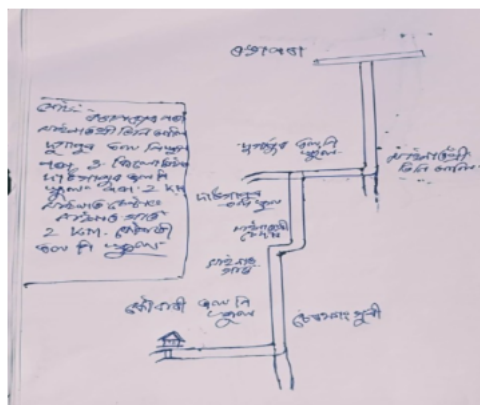

নিৰ্বাচক পঞ্জীয়ন বিষয়াৰ স্বাক্ষৰ

Nazri Naksha

Google Map View

Polling Station Building Front View

ভোটগ্ৰহন কেন্দ্ৰৰ সন্মুখৰ দৃশ্য

Cad View

Key MAP View

1 নাম : দিপক বসুমতাৰী পিতাৰ নাম: বিষ্ণিবাম বসুমতাৰী ঘৰ নং : 1 বয়স : 25 লিঙ্গ : পুৰুষ	GLK0512434 ফটো উপলব্ধ	2 নাম : কাঞ্চন বসুমতাৰী স্বামীৰ নাম: সূৰ্য্য বসুমতাৰী ঘৰ নং : 2 বয়স : 48 লিঙ্গ : মহিলা	GLK1994598 ফটো উপলব্ধ	3 নাম : বুদ্ধেশ্বৰ বসুমতাৰী পিতাৰ নাম: সূৰ্য্য বসুমতাৰী ঘৰ নং : 2 বয়স : 26 লিঙ্গ : পুৰুষ	GLK2203103 ফটো উপলব্ধ
4 নাম : সোনামতী বসুমতাৰী স্বামীৰ নাম: বুদ্ধেশ্বৰ বসুমতাৰী ঘৰ নং : 2 বয়স : 26 লিঙ্গ : মহিলা	QGW0080713 ফটো উপলব্ধ	5 নাম : দালীমী বসুমতাৰী স্বামীৰ নাম: সুভাষ বসুমতাৰী ঘৰ নং : 3 বয়স : 58 লিঙ্গ : মহিলা	GLK1994612 ফটো উপলব্ধ	6 নাম : নিলেশ্বৰ শ্বৰ্গীয়াৰী পিতাৰ নাম: মেবালা শ্বৰ্গীয়াৰী ঘৰ নং : 3 বয়স : 45 লিঙ্গ : পুৰুষ	GLK0621284 ফটো উপলব্ধ
7 নাম : জুনালী শ্বৰ্গীয়াৰী স্বামীৰ নাম: বাৰট শ্বৰ্গীয়াৰী ঘৰ নং : 3 বয়স : 34 লিঙ্গ : মহিলা	GLK0621383 ফটো উপলব্ধ	8 নাম : চাওঁগাৰী বসুমতাৰী পিতাৰ নাম: সুবাস বসুমতাৰী ঘৰ নং : 3 বয়স : 28 লিঙ্গ : মহিলা	GLK0622639 ফটো উপলব্ধ	9 নাম : বমনী বড়ো স্বামীৰ নাম: বুদ্ধেশ্বৰ বড়ো ঘৰ নং : 8 বয়স : 47 লিঙ্গ : মহিলা	GLK2203158 ফটো উপলব্ধ
10 নাম : বঞ্জিত বড়ো পিতাৰ নাম: বুদ্ধেশ্বৰ বড়ো ঘৰ নং : 8 বয়স : 30 লিঙ্গ : পুৰুষ	GLK2203181 ফটো উপলব্ধ	11 নাম : তৰামাই গয়াৰী স্বামীৰ নাম: চুনীৰাম গয়াৰী ঘৰ নং : 5 বয়স : 43 লিঙ্গ : মহিলা	GLK1994645 ফটো উপলব্ধ	# 12 নাম : ফুকন গয়াৰী স্বামীৰ নাম: ফুকন গয়াৰী ঘৰ নং : হাউচ নো. 7 বয়স : 26 লিঙ্গ : মহিলা	GLK0507426 ফটো উপলব্ধ
# 13 নাম : যোগেন গয়াৰী পিতাৰ নাম: সুনীৰাম গয়াৰী ঘৰ নং : হাউচ নো. 15 বয়স : 23 লিঙ্গ : পুৰুষ	QGW0106666 ফটো উপলব্ধ	# 14 নাম : ভূপালী গয়াৰী স্বামীৰ নাম: যোগেন গয়াৰী ঘৰ নং : হাউচ নো. 15 বয়স : 22 লিঙ্গ : মহিলা	QGW0090175 ফটো উপলব্ধ	S 15 নাম : ধৰ্মেন বসুমতাৰী পিতাৰ নাম: চাৰ্বিন বসুমতাৰী ঘৰ নং : 6 বয়স : 29 লিঙ্গ : পুৰুষ	GLK0512319 ফটো উপলব্ধ
16 নাম : বিলিফাং বসুমতাৰী পিতাৰ নাম: লদা বসুমতাৰী ঘৰ নং : 6 বয়স : 25 লিঙ্গ : পুৰুষ	GLK0622522 ফটো উপলব্ধ	17 নাম : অনিতা শ্বৰ্গীয়াৰী পিতাৰ নাম: খাৰ্গেশ্বৰ শ্বৰ্গীয়াৰী ঘৰ নং : 9 বয়স : 25 লিঙ্গ : মহিলা	GLK0643676 ফটো উপলব্ধ	18 নাম : বংজাল বসুমতাৰী পিতাৰ নাম: সমৰ বসুমতাৰী ঘৰ নং : 9 বয়স : 23 লিঙ্গ : পুৰুষ	GLK0622472 ফটো উপলব্ধ
19 নাম : দেৱালী মহিলাৰী স্বামীৰ নাম: কমল মহিলাৰী ঘৰ নং : 8 বয়স : 48 লিঙ্গ : মহিলা	GLK1994667 ফটো উপলব্ধ	20 নাম : ধনমায় নাৰ্জাৰী পিতাৰ নাম: মনেশ্বৰ নাৰ্জাৰী ঘৰ নং : 8 বয়স : 36 লিঙ্গ : মহিলা	GLK1454370 ফটো উপলব্ধ	21 নাম : বাসন্তী বড়ো পিতাৰ নাম: ৰবিন বড়ো ঘৰ নং : 8 বয়স : 25 লিঙ্গ : মহিলা	GLK0509224 ফটো উপলব্ধ
22 নাম : খেলোপ মহিলাৰী স্বামীৰ নাম: বনু মহিলাৰী ঘৰ নং : 9 বয়স : 50 লিঙ্গ : মহিলা	GLK1994689 ফটো উপলব্ধ	23 নাম : মোহোলাল ব্ৰহ্ম পিতাৰ নাম: বিপিন ব্ৰহ্ম ঘৰ নং : 9 বয়স : 32 লিঙ্গ : পুৰুষ	GLK0621474 ফটো উপলব্ধ	24 নাম : শ্ৰাৰণ ব্ৰহ্ম পিতাৰ নাম: বিপিন ব্ৰহ্ম ঘৰ নং : 9 বয়স : 28 লিঙ্গ : পুৰুষ	GLK0621490 ফটো উপলব্ধ
S 25 নাম : বিগৰায় কচাৰী পিতাৰ নাম: খগেন কচাৰী ঘৰ নং : 9 বয়স : 25 লিঙ্গ : পুৰুষ	GLK0512459 ফটো উপলব্ধ	# 26 নাম : বীৰ্ণী বসুমতাৰী পিতাৰ নাম: মাইলা বসুমতাৰী মাইলা বসুমতাৰী ঘৰ নং : 9 বয়স : 25 লিঙ্গ : পুৰুষ	GLK0622464 ফটো উপলব্ধ	27 নাম : দিংখৌ বসুমতাৰী স্বামীৰ নাম: হৰ্মেশ্বৰ বসুমতাৰী ঘৰ নং : 09 বয়স : 25 লিঙ্গ : মহিলা	GLK0622415 ফটো উপলব্ধ
28 নাম : শক্তিগৰা ব্ৰহ্ম পিতাৰ নাম: বিপিন ব্ৰহ্ম ঘৰ নং : 9 বয়স : 25 লিঙ্গ : পুৰুষ	GLK0621359 ফটো উপলব্ধ	29 নাম : খানেন শ্বৰ্গীয়াৰী পিতাৰ নাম: হাইথা শ্বৰ্গীয়াৰী ঘৰ নং : 9 বয়স : 24 লিঙ্গ : পুৰুষ	GLK0622431 ফটো উপলব্ধ	30 নাম : মৰক খাং বড়ো পিতাৰ নাম: বাঙখালিব বড়ো ঘৰ নং : 9 বয়স : 23 লিঙ্গ : পুৰুষ	GLK0621185 ফটো উপলব্ধ