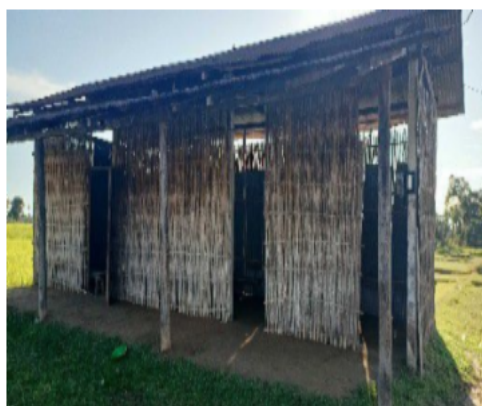

নিৰ্বাচক পঞ্জীয়ন বিষয়াৰ স্বাক্ষৰ

Nazri Naksha

Google Map View

Polling Station Building Front View

ভোটগ্ৰহন কেন্দ্ৰৰ সন্মুখৰ দৃশ্য

Cad View

Key MAP View

1 নাম : গেৰেম্‌সা নাৰ্জাৰী পিতাৰ নাম: বুহেনা নাৰ্জাৰী ঘৰ নং : 1 বয়স : 40 লিঙ্গ : পুৰুষ	GLK2213992 ফটো উপলব্ধ	2 নাম : সবিতা নাৰ্জাৰী স্বামীৰ নাম: গেৰেম্‌সা নাৰ্জাৰী ঘৰ নং : 1 বয়স : 36 লিঙ্গ : মহিলা	GLK2213981 ফটো উপলব্ধ	3 নাম : মিনীস্বৰাংগ বসুমতাৰী স্বামীৰ নাম: খূৰ্য়া বসুমতাৰী ঘৰ নং : 2 বয়স : 26 লিঙ্গ : মহিলা	GLK0420976 ফটো উপলব্ধ
4 নাম : থৈচাম বসুমতাৰী পিতাৰ নাম: বীৰবল বসুমতাৰী ঘৰ নং : 3 বয়স : 41 লিঙ্গ : পুৰুষ	GLK0615534 ফটো উপলব্ধ	5 নাম : ভবানী বসুমতাৰী পিতাৰ নাম: যিতুনাথ বসুমতাৰী ঘৰ নং : 3 বয়স : 39 লিঙ্গ : মহিলা	GLK2004639 ফটো উপলব্ধ	6 নাম : যিতুনাথ বসুমতাৰী পিতাৰ নাম: লেখাৰাম বসুমতাৰী ঘৰ নং : 5 বয়স : 80 লিঙ্গ : পুৰুষ	GLK2004617 ফটো উপলব্ধ
7 নাম : সৰলা বসুমতাৰী স্বামীৰ নাম: যিতুনাথ বসুমতাৰী ঘৰ নং : 5 বয়স : 76 লিঙ্গ : মহিলা	GLK2004628 ফটো উপলব্ধ	8 নাম : পবিত্ৰ বসুমতাৰী পিতাৰ নাম: জিতুনাথ বসুমতাৰী ঘৰ নং : 5 বয়স : 37 লিঙ্গ : পুৰুষ	GLK2004640 ফটো উপলব্ধ	9 নাম : বঞ্জন বসুমতাৰী পিতাৰ নাম: যিতুনাথ বসুমতাৰী ঘৰ নং : 5 বয়স : 35 লিঙ্গ : পুৰুষ	GLK2004651 ফটো উপলব্ধ
10 নাম : সোণ্ডিত্যাসী বসুমতাৰী স্বামীৰ নাম: বঞ্জন বসুমতাৰী ঘৰ নং : 5 বয়স : 34 লিঙ্গ : মহিলা	GLK2204435 ফটো উপলব্ধ	11 নাম : ফুলশ্ৰী নাৰ্জাৰী স্বামীৰ নাম: পবিত্ৰ বসুমতাৰী ঘৰ নং : 5 বয়স : 32 লিঙ্গ : মহিলা	GLK0175646 ফটো উপলব্ধ	12 নাম : বীৰবল বসুমতাৰী পিতাৰ নাম: আনন্দ বসুমতাৰী ঘৰ নং : 6 বয়স : 77 লিঙ্গ : পুৰুষ	GLK2004662 ফটো উপলব্ধ
13 নাম : ভাৰতী বসুমতাৰী স্বামীৰ নাম: বীৰবল বসুমতাৰী ঘৰ নং : 6 বয়স : 75 লিঙ্গ : মহিলা	GLK2004673 ফটো উপলব্ধ	14 নাম : বুৰচি নাৰ্জাৰী স্বামীৰ নাম: পানীৰাম নাৰ্জাৰী ঘৰ নং : 6 বয়স : 55 লিঙ্গ : মহিলা	GLK2004731 ফটো উপলব্ধ	15 নাম : থুলিচাম বসুমতাৰী পিতাৰ নাম: বীৰবল বসুমতাৰী ঘৰ নং : 6 বয়স : 48 লিঙ্গ : পুৰুষ	GLK2004708 ফটো উপলব্ধ
16 নাম : ৰিতেন বসুমতাৰী পিতাৰ নাম: বীৰবল বসুমতাৰী ঘৰ নং : 6 বয়স : 40 লিঙ্গ : পুৰুষ	GLK2004719 ফটো উপলব্ধ	17 নাম : পূৰ্ণিমা দৈমাৰী বসুমতাৰী স্বামীৰ নাম: ৰিতেন বসুমতাৰী ঘৰ নং : 6 বয়স : 33 লিঙ্গ : মহিলা	GLK2204504 ফটো উপলব্ধ	18 নাম : পানীৰাম নাৰ্জাৰী পিতাৰ নাম: অতুল নাৰ্জাৰী ঘৰ নং : 9 বয়স : 58 লিঙ্গ : পুৰুষ	GLK2004753 ফটো উপলব্ধ
19 নাম : বিপুল নাৰ্জাৰী পিতাৰ নাম: পানীৰাম নাৰ্জাৰী ঘৰ নং : 07 বয়স : 22 লিঙ্গ : পুৰুষ	QGW0024729 ফটো উপলব্ধ	20 নাম : বিজয় বসুমতাৰী পিতাৰ নাম: কালিচৰন বসুমতাৰী ঘৰ নং : 8 বয়স : 58 লিঙ্গ : পুৰুষ	GLK2004786 ফটো উপলব্ধ	21 নাম : অবলা বসুমতাৰী স্বামীৰ নাম: বিজয় বসুমতাৰী ঘৰ নং : 8 বয়স : 49 লিঙ্গ : মহিলা	GLK2004797 ফটো উপলব্ধ
22 নাম : প্ৰদিপ বসুমতাৰী পিতাৰ নাম: বিজয় বসুমতাৰী ঘৰ নং : 8 বয়স : 36 লিঙ্গ : পুৰুষ	GLK0615575 ফটো উপলব্ধ	23 নাম : সঞ্জয় বসুমতাৰী পিতাৰ নাম: বিজয় বসুমতাৰী ঘৰ নং : 8 বয়স : 31 লিঙ্গ : পুৰুষ	GLK2204424 ফটো উপলব্ধ	24 নাম : মোংগোল্লী বসুমতাৰী স্বামীৰ নাম: প্ৰদিপ বসুমতাৰী ঘৰ নং : 8 বয়স : 29 লিঙ্গ : মহিলা	GLK0615484 ফটো উপলব্ধ
25 নাম : খাজৌলি বসুমতাৰী স্বামীৰ নাম: সন্তোষ বসুমতাৰী ঘৰ নং : 8 বয়স : 28 লিঙ্গ : মহিলা	GLK0421388 ফটো উপলব্ধ	26 নাম : সন্তোষ বসুমতাৰী পিতাৰ নাম: বিজয় বসুমতাৰী ঘৰ নং : 8 বয়স : 26 লিঙ্গ : পুৰুষ	GLK0421370 ফটো উপলব্ধ	S 27 নাম : মাইনাও বসুমতাৰী স্বামীৰ নাম: সঞ্জয় বসুমতাৰী ঘৰ নং : 8 বয়স : 26 লিঙ্গ : মহিলা	GLK0498139 ফটো উপলব্ধ
28 নাম : বিজয় নাৰ্জাৰী পিতাৰ নাম: পানীৰাম নাৰ্জাৰী ঘৰ নং : 9 বয়স : 20 লিঙ্গ : পুৰুষ	QGW0092916 ফটো উপলব্ধ	29 নাম : মালিৰাম দৈমাৰী পিতাৰ নাম: বুপাসিং দৈমাৰী ঘৰ নং : 12 বয়স : 76 লিঙ্গ : পুৰুষ	GLK2004855 ফটো উপলব্ধ	30 নাম : পুতলী দৈমাৰী স্বামীৰ নাম: মালিৰাম দৈমাৰী ঘৰ নং : 12 বয়স : 70 লিঙ্গ : মহিলা	GLK2004866 ফটো উপলব্ধ