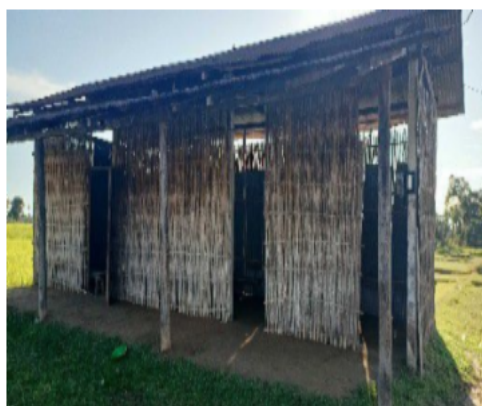

নিৰ্বাচক পঞ্জীয়ন বিষয়াৰ স্বাক্ষৰ

Nazri Naksha

Google Map View

Polling Station Building Front View

ভোটগ্ৰহন কেন্দ্ৰৰ সন্মুখৰ দৃশ্য

Cad View

Key MAP View

1 নাম : খেফা বসুমতাৰী পিতাৰ নাম: দেওবাৰ বসুমতাৰী ঘৰ নং : 1 বয়স : 80 লিঙ্গ : পুৰুষ	GLK2008971 ফটো উপলব্ধ	2 নাম : মাইশ্ৰী বসুমতাৰী স্বামীৰ নাম: খেফা বসুমতাৰী ঘৰ নং : 1 বয়স : 75 লিঙ্গ : মহিলা	GLK2008982 ফটো উপলব্ধ	3 নাম : চুমাৰী বসুমতাৰী পিতাৰ নাম: খেফা বসুমতাৰী ঘৰ নং : 1 বয়স : 41 লিঙ্গ : মহিলা	GLK2008993 ফটো উপলব্ধ
4 নাম : শুকণী বসুমতাৰী পিতাৰ নাম: খেফা বসুমতাৰী ঘৰ নং : 1 বয়স : 39 লিঙ্গ : মহিলা	GLK2009009 ফটো উপলব্ধ	5 নাম : লাওগা বসুমতাৰী পিতাৰ নাম: কাতিৰাম বসুমতাৰী ঘৰ নং : 2 বয়স : 67 লিঙ্গ : পুৰুষ	GLK2008686 ফটো উপলব্ধ	6 নাম : বমনঠী বসুমতাৰী স্বামীৰ নাম: লাওগা বসুমতাৰী ঘৰ নং : 2 বয়স : 59 লিঙ্গ : মহিলা	GLK2008697 ফটো উপলব্ধ
7 নাম : কৰজ্যো বসুমতাৰী পিতাৰ নাম: লাউগা বসুমতাৰী ঘৰ নং : 2 বয়স : 35 লিঙ্গ : পুৰুষ	GLK2205450 ফটো উপলব্ধ	8 নাম : ৰাজিখা বসুমতাৰী পিতাৰ নাম: লাউগা বসুমতাৰী ঘৰ নং : 2 বয়স : 30 লিঙ্গ : মহিলা	GLK2205438 ফটো উপলব্ধ	9 নাম : বিশ্বনাথ বসুমতাৰী পিতাৰ নাম: ভাদৰ সিং বসুমতাৰী ঘৰ নং : 9 বয়স : 48 লিঙ্গ : পুৰুষ	GLK2008722 ফটো উপলব্ধ
10 নাম : বিলাইশ্ৰী বসুমতাৰী স্বামীৰ নাম: বিশ্বনাথ বসুমতাৰী ঘৰ নং : 9 বয়স : 35 লিঙ্গ : মহিলা	GLK0648923 ফটো উপলব্ধ	S 11 নাম : পিনা বড়ো পিতাৰ নাম: ফাটন বড়ো ঘৰ নং : 4 বয়স : 30 লিঙ্গ : মহিলা	GLK0094268 ফটো উপলব্ধ	12 নাম : জৌংদাও বসুমতাৰী পিতাৰ নাম: লাওগা বসুমতাৰী ঘৰ নং : 4 বয়স : 28 লিঙ্গ : পুৰুষ	GLK0056606 ফটো উপলব্ধ
13 নাম : বিদিস্তা বসুমতাৰী পিতাৰ নাম: চিতীৰাম বসুমতাৰী ঘৰ নং : 5 বয়স : 30 লিঙ্গ : পুৰুষ	GLK0074047 ফটো উপলব্ধ	14 নাম : দেবৰাম বসুমতাৰী পিতাৰ নাম: কৃষ্ণ বসুমতাৰী ঘৰ নং : 6 বয়স : 80 লিঙ্গ : মহিলা	GLK2008766 ফটো উপলব্ধ	15 নাম : অঞ্জনা বসুমতাৰী স্বামীৰ নাম: দেববসুমতাৰী বসুমতাৰী ঘৰ নং : 6 বয়স : 77 লিঙ্গ : মহিলা	GLK2008777 ফটো উপলব্ধ
16 নাম : কল বসুমতাৰী পিতাৰ নাম: দেববসুমতাৰী বসুমতাৰী ঘৰ নং : 6 বয়স : 45 লিঙ্গ : পুৰুষ	GLK2008788 ফটো উপলব্ধ	17 নাম : সুৰত বসুমতাৰী পিতাৰ নাম: বানেশ্বৰ বসুমতাৰী ঘৰ নং : 7 বয়স : 61 লিঙ্গ : পুৰুষ	GLK0648733 ফটো উপলব্ধ	R 18 নাম : পূৰ্ণি বসুমতাৰী স্বামীৰ নাম: সুৰত বসুমতাৰী ঘৰ নং : 7 বয়স : 49 লিঙ্গ : মহিলা	GLK0648790 ফটো উপলব্ধ
19 নাম : ভৰত বসুমতাৰী পিতাৰ নাম: লুদুৰসিং বসুমতাৰী ঘৰ নং : 9 বয়স : 52 লিঙ্গ : পুৰুষ	GLK2008904 ফটো উপলব্ধ	20 নাম : বানাথি বসুমতাৰী স্বামীৰ নাম: ভৰত বসুমতাৰী ঘৰ নং : 9 বয়স : 45 লিঙ্গ : মহিলা	GLK2008915 ফটো উপলব্ধ	21 নাম : স্মসৰ বসুমতাৰী পিতাৰ নাম: ভৰত বসুমতাৰী ঘৰ নং : 9 বয়স : 21 লিঙ্গ : পুৰুষ	QG W0023622 ফটো উপলব্ধ
22 নাম : চৌমশ্ৰী মোছাহাৰী স্বামীৰ নাম: চৌমৌন মোছাহাৰী ঘৰ নং : 10 বয়স : 28 লিঙ্গ : মহিলা	GLK0176586 ফটো উপলব্ধ	23 নাম : চন্দন বসুমতাৰী পিতাৰ নাম: সগৈন বসুমতাৰী ঘৰ নং : 15 বয়স : 67 লিঙ্গ : পুৰুষ	GLK2008813 ফটো উপলব্ধ	24 নাম : ফুলমনি বসুমতাৰী স্বামীৰ নাম: চন্দন বসুমতাৰী ঘৰ নং : 15 বয়স : 62 লিঙ্গ : মহিলা	GLK2008824 ফটো উপলব্ধ
25 নাম : ফুলমনী বসুমতাৰী স্বামীৰ নাম: চন্দন বসুমতাৰী ঘৰ নং : 15 বয়স : 60 লিঙ্গ : মহিলা	GLK0650507 ফটো উপলব্ধ	26 নাম : সমাইনা বসুমতাৰী পিতাৰ নাম: চন্দন বসুমতাৰী ঘৰ নং : 15 বয়স : 29 লিঙ্গ : মহিলা	GLK0650499 ফটো উপলব্ধ	R 27 নাম : বেহেনা বসুমতাৰী পিতাৰ নাম: চন্দন বসুমতাৰী ঘৰ নং : 15 বয়স : 27 লিঙ্গ : মহিলা	GLK0650457 ফটো উপলব্ধ
28 নাম : সৌগৌম বসুমতাৰী পিতাৰ নাম: চন্দন বসুমতাৰী ঘৰ নং : 15 বয়স : 23 লিঙ্গ : পুৰুষ	GLK0650465 ফটো উপলব্ধ	29 নাম : ফুঙ্গজ বসুমতাৰী পিতাৰ নাম: চন্দন বসুমতাৰী ঘৰ নং : 15 বয়স : 22 লিঙ্গ : পুৰুষ	GLK1473651 ফটো উপলব্ধ	30 নাম : মিনন নাৰ্জাৰী পিতাৰ নাম: নৰেন নাৰ্জাৰী ঘৰ নং : 17 বয়স : 39 লিঙ্গ : পুৰুষ	GLK2008879 ফটো উপলব্ধ