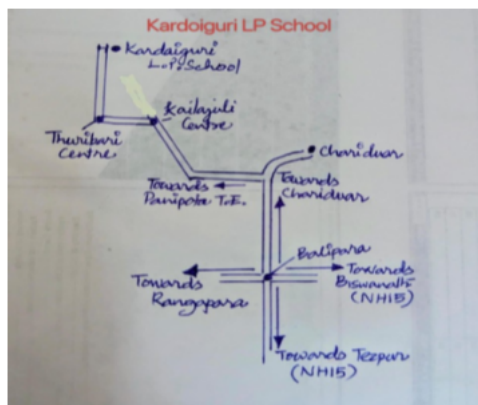

নিৰ্বাচক পঞ্জীয়ন বিষয়াৰ স্বাক্ষৰ

Nazri Naksha

Google Map View

Polling Station Building Front View

ভোটগ্ৰহন কেন্দ্ৰৰ সন্মুখৰ দৃশ্য

Cad View

Key MAP View

1	GLK2084562	ফটো উপলব্ধ
নাম : জয়ন্তী মুছাহাৰী স্বামীৰ নাম : গজেন মুছাহাৰী ঘৰ নং : ১ বয়স : 52 লিঙ্গ : মহিলা		