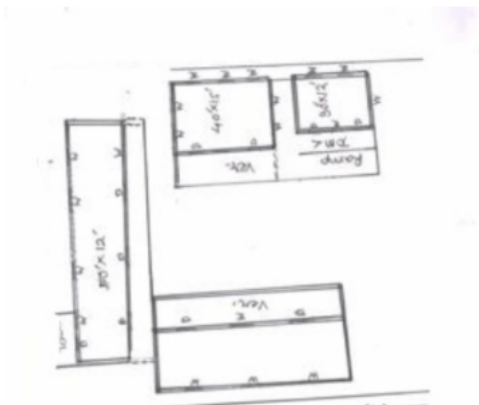

নিৰ্বাচক পঞ্জীয়ন বিষয়াৰ স্বাক্ষৰ

Nazri Naksha

Google Map View

Polling Station Building Front View

ভোটগ্ৰহন কেন্দ্ৰৰ সন্মুখৰ দৃশ্য

Cad View

Key MAP View

1 নাম : অনীলা বসুমতাৰী স্বামীৰ নাম: স্বপ্ন বসুমতাৰী ঘৰ নং : 1 বয়স : 41 লিঙ্গ : মহিলা	CFN1492446 ফটো উপলব্ধ	2 নাম : গহন বসুমতাৰী পিতাৰ নাম: এজে. ৭ট বসুমতাৰী ঘৰ নং : 1 বয়স : 34 লিঙ্গ : পুৰুষ	CFN0228262 ফটো উপলব্ধ	3 নাম : বিশ্বেশ্বৰ গয়াৰী পিতাৰ নাম: টোৰেন গয়াৰী ঘৰ নং : 1 বয়স : 33 লিঙ্গ : পুৰুষ	CFN1521046 ফটো উপলব্ধ
4 নাম : চন্দনা গয়াৰী স্বামীৰ নাম: বিশ্বেশ্বৰ গয়াৰী ঘৰ নং : 1 বয়স : 30 লিঙ্গ : মহিলা	CFN1521053 ফটো উপলব্ধ	5 নাম : বঞ্জনা বসুমতাৰী স্বামীৰ নাম: গৌহোম বসুমতাৰী ঘৰ নং : 1 বয়স : 29 লিঙ্গ : মহিলা	CFN0536078 ফটো উপলব্ধ	6 নাম : ফোঙ্গিলাৰ বসুমতাৰী পিতাৰ নাম: অমৰেন বসুমতাৰী ঘৰ নং : 1 বয়স : 28 লিঙ্গ : পুৰুষ	CFN7597479 ফটো উপলব্ধ
7 নাম : সোপান বসুমতাৰী পিতাৰ নাম: বঞ্জিত বসুমতাৰী ঘৰ নং : 1 বয়স : 27 লিঙ্গ : পুৰুষ	CFN1469980 ফটো উপলব্ধ	8 নাম : দিপেন বসুমতাৰী পিতাৰ নাম: সনিৰাম বসুমতাৰী ঘৰ নং : 1 (এ) বয়স : 24 লিঙ্গ : পুৰুষ	CFN0681536 ফটো উপলব্ধ	9 নাম : ফুলন বসুমতাৰী পিতাৰ নাম: বঙ্গাল বসুমতাৰী ঘৰ নং : 2 বয়স : 50 লিঙ্গ : পুৰুষ	CFN2314627 ফটো উপলব্ধ
10 নাম : নলে বসুমতাৰী স্বামীৰ নাম: ফুলন বসুমতাৰী ঘৰ নং : 2 বয়স : 47 লিঙ্গ : মহিলা	CFN2314616 ফটো উপলব্ধ	11 নাম : ববেটুতপ্প পিতাৰ নাম: বনিফাচ তপ্প ঘৰ নং : 3 বয়স : 45 লিঙ্গ : পুৰুষ	CFN2322158 ফটো উপলব্ধ	12 নাম : চুকশ্ৰী গয়াৰী স্বামীৰ নাম: প্ৰানেশ্বৰ বড়ো ঘৰ নং : 3 বয়স : 27 লিঙ্গ : মহিলা	CFN0234823 ফটো উপলব্ধ
13 নাম : বিপুল বসুমতাৰী পিতাৰ নাম: পুলন বসুমতাৰী ঘৰ নং : 8 বয়স : 33 লিঙ্গ : মহিলা	CFN2314707 ফটো উপলব্ধ	14 নাম : বাৰ্ফ বসুমতাৰী স্বামীৰ নাম: বিপুল বসুমতাৰী ঘৰ নং : 4 বয়স : 25 লিঙ্গ : মহিলা	CFN7597339 ফটো উপলব্ধ	15 নাম : অমিত বসুমতাৰী পিতাৰ নাম: মৰ্থ বসুমতাৰী ঘৰ নং : 5 বয়স : 60 লিঙ্গ : পুৰুষ	HGC0317768 ফটো উপলব্ধ
E 16 নাম : সবিতা বসুমতাৰী স্বামীৰ নাম: অমিত বসুমতাৰী ঘৰ নং : 5 বয়স : 50 লিঙ্গ : মহিলা	HGC0317776 ফটো উপলব্ধ	17 নাম : দীপক বসুমতাৰী পিতাৰ নাম: দেবেন বসুমতাৰী ঘৰ নং : 5 বয়স : 42 লিঙ্গ : পুৰুষ	CFN1493022 ফটো উপলব্ধ	18 নাম : ৰাজেশ বসুমতাৰী পিতাৰ নাম: কিৰ্থ বসুমতাৰী ঘৰ নং : 5 বয়স : 39 লিঙ্গ : পুৰুষ	QGW0135947 ফটো উপলব্ধ
19 নাম : চৰা বসুমতাৰী স্বামীৰ নাম: দীপক বসুমতাৰী ঘৰ নং : 5 বয়স : 29 লিঙ্গ : মহিলা	CFN1521947 ফটো উপলব্ধ	S 20 নাম : মেনকা বসুমতাৰী পিতাৰ নাম: অমিত বসুমতাৰী ঘৰ নং : 5 বয়স : 26 লিঙ্গ : মহিলা	CFN0691006 ফটো উপলব্ধ	21 নাম : ৰাতুল বসুমতাৰী পিতাৰ নাম: অমিত বসুমতাৰী ঘৰ নং : 05 বয়স : 20 লিঙ্গ : পুৰুষ	QGW0083410 ফটো উপলব্ধ
22 নাম : মীনা বসুমতাৰী পিতাৰ নাম: অমিত বসুমতাৰী ঘৰ নং : 5 বয়স : 19 লিঙ্গ : মহিলা	QGW0161810 ফটো উপলব্ধ	S 23 নাম : নাৰায়ণ মুছাহাৰী পিতাৰ নাম: সীতাৰাম মুছাহাৰী ঘৰ নং : 6 বয়স : 89 লিঙ্গ : পুৰুষ	CFN2314796 ফটো উপলব্ধ	S 24 নাম : চামছি মুছাহাৰী স্বামীৰ নাম: নাৰায়ণ মুছাহাৰী ঘৰ নং : 6 বয়স : 84 লিঙ্গ : মহিলা	CFN2314809 ফটো উপলব্ধ
25 নাম : ৰাকিব মুছাহাৰী পিতাৰ নাম: নাৰায়ণ মুছাহাৰী ঘৰ নং : 6 বয়স : 34 লিঙ্গ : পুৰুষ	CFN2314810 ফটো উপলব্ধ	S 26 নাম : বিজয় মুছাহাৰী পিতাৰ নাম: নাৰায়ণ মুছাহাৰী ঘৰ নং : 6 বয়স : 82 লিঙ্গ : পুৰুষ	CFN2314785 ফটো উপলব্ধ	27 নাম : হামৰাে বসুমতাৰী পিতাৰ নাম: গুৰী বসুমতাৰী ঘৰ নং : 9 বয়স : 55 লিঙ্গ : পুৰুষ	CFN2314854 ফটো উপলব্ধ
28 নাম : গুনশ্ৰী বসুমতাৰী স্বামীৰ নাম: হামৰাে বসুমতাৰী ঘৰ নং : 9 বয়স : 50 লিঙ্গ : মহিলা	CFN2314865 ফটো উপলব্ধ	29 নাম : বন উৰাং স্বামীৰ নাম: ভগন উৰাং ঘৰ নং : 9 বয়স : 37 লিঙ্গ : মহিলা	CFN2322329 ফটো উপলব্ধ	30 নাম : দমৈল বসুমতাৰী পিতাৰ নাম: হমৰাে বসুমতাৰী ঘৰ নং : 9 বয়স : 27 লিঙ্গ : পুৰুষ	CFN0234880 ফটো উপলব্ধ