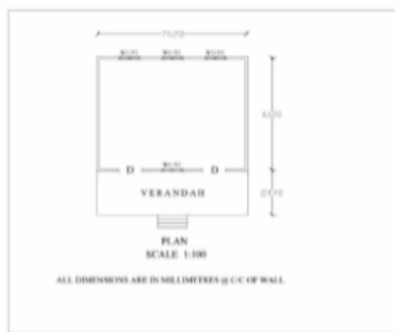

নিৰ্বাচক পঞ্জীয়ন বিষয়াৰ স্বাক্ষৰ

Nazri Naksha

Google Map View

Polling Station Building Front View

ভোটগ্ৰহন কেন্দ্ৰৰ সন্মুখৰ দৃশ্য

Cad View

Key MAP View

1 নাম : প্ৰেমে বসুমতাৰী স্বামীৰ নাম: য়োচেপ বসুমতাৰী ঘৰ নং : ১ বয়স : 68 লিঙ্গ : মহিলা	CFN2016037 ফটো উপলব্ধ	2 নাম : প্ৰতিমা বসুমতাৰী বৰগোয়াৰী স্বামীৰ নাম: বঞ্জয় বসুমতাৰী ঘৰ নং : ১ বয়স : 39 লিঙ্গ : মহিলা	CFN2398507 ফটো উপলব্ধ	3 নাম : চঞ্জয় বসুমতাৰী পিতাৰ নাম: য়োচেপ বসুমতাৰী ঘৰ নং : ১ বয়স : 37 লিঙ্গ : পুৰুষ	CFN2016048 ফটো উপলব্ধ
4 নাম : বঞ্জয় বসুমতাৰী পিতাৰ নাম: য়োচেপ বসুমতাৰী ঘৰ নং : ১ বয়স : 33 লিঙ্গ : পুৰুষ	CFN0601633 ফটো উপলব্ধ	5 নাম : শান্ত মোছাহাৰী পিতাৰ নাম: তুলসি মোছাহাৰী ঘৰ নং : ২ বয়স : 75 লিঙ্গ : পুৰুষ	CFN2016059 ফটো উপলব্ধ	6 নাম : ৰূপবতী মোছাহাৰী স্বামীৰ নাম: শান্ত মোছাহাৰী ঘৰ নং : ২ বয়স : 70 লিঙ্গ : মহিলা	CFN2016060 ফটো উপলব্ধ
7 নাম : দিপেন মোছাহাৰী পিতাৰ নাম: শান্ত মোছাহাৰী ঘৰ নং : ৩ বয়স : 42 লিঙ্গ : পুৰুষ	CFN2016071 ফটো উপলব্ধ	8 নাম : ৰহিত মোছাহাৰী পিতাৰ নাম: শান্ত মোছাহাৰী ঘৰ নং : ৩ বয়স : 40 লিঙ্গ : পুৰুষ	CFN2016082 ফটো উপলব্ধ	9 নাম : বিলাইশ্ৰী মোছাহাৰী স্বামীৰ নাম: ৰহিত মোছাহাৰী ঘৰ নং : ৩ বয়স : 38 লিঙ্গ : মহিলা	CFN2016106 ফটো উপলব্ধ
10 নাম : জেকেনীয়া মুছাহাৰী স্বামীৰ নাম: দিপেন মুছাহাৰী ঘৰ নং : ৩ বয়স : 35 লিঙ্গ : মহিলা	CFN2016093 ফটো উপলব্ধ	11 নাম : শিচিলিয়া মোছাহাৰী স্বামীৰ নাম: জিৰন মোছাহাৰী ঘৰ নং : ৫ বয়স : 57 লিঙ্গ : মহিলা	CFN2016140 ফটো উপলব্ধ	12 নাম : জিৰন মোছাহাৰী পিতাৰ নাম: ৰাফেল মোছাহাৰী ঘৰ নং : ৫ বয়স : 52 লিঙ্গ : পুৰুষ	CFN2016139 ফটো উপলব্ধ
13 নাম : জেৰবাছ মুছাহাৰী পিতাৰ নাম: জিৰন মুছাহাৰী ঘৰ নং : ৫ বয়স : 27 লিঙ্গ : পুৰুষ	CFN0587345 ফটো উপলব্ধ	14 নাম : ৰেশা মুছাহাৰী স্বামীৰ নাম: জেৰবাছ মুছাহাৰী ঘৰ নং : ৫ বয়স : 25 লিঙ্গ : মহিলা	CFN0599845 ফটো উপলব্ধ	15 নাম : চাৰেল মুছাহাৰী পিতাৰ নাম: জিৰন মুছাহাৰী ঘৰ নং : ৫ বয়স : 22 লিঙ্গ : পুৰুষ	CFN1510593 ফটো উপলব্ধ
16 নাম : আন্দ্ৰেশ বসুমতাৰী পিতাৰ নাম: আন্দ্ৰেলুশ বসুমতাৰী ঘৰ নং : ৬ বয়স : 70 লিঙ্গ : পুৰুষ	CFN2016151 ফটো উপলব্ধ	17 নাম : শান্তিনা বসুমতাৰী স্বামীৰ নাম: আন্দ্ৰিয়ান বসুমতাৰি ঘৰ নং : ৬ বয়স : 65 লিঙ্গ : মহিলা	CFN2016162 ফটো উপলব্ধ	18 নাম : আগনেছ বসুমতাৰী স্বামীৰ নাম: ফিলিপ বসুমতাৰী ঘৰ নং : ৬ বয়স : 40 লিঙ্গ : মহিলা	CFN2016195 ফটো উপলব্ধ
19 নাম : ফিলিপ বসুমতাৰী পিতাৰ নাম: আন্দ্ৰিয়ান বসুমতাৰী ঘৰ নং : ৬ বয়স : 40 লিঙ্গ : পুৰুষ	CFN2016173 ফটো উপলব্ধ	20 নাম : চিলভিষ্টেন বসুমতাৰী পিতাৰ নাম: আন্দ্ৰিয়ান বসুমতাৰী ঘৰ নং : ৬ বয়স : 27 লিঙ্গ : পুৰুষ	CFN0602177 ফটো উপলব্ধ	21 নাম : থমাচ বসুমতাৰী পিতাৰ নাম: লুকচ বসুমতাৰী ঘৰ নং : ৭ বয়স : 49 লিঙ্গ : পুৰুষ	CFN2016208 ফটো উপলব্ধ
22 নাম : হেলেনা বসুমতাৰী স্বামীৰ নাম: থমাচ বসুমতাৰী ঘৰ নং : ৭ বয়স : 47 লিঙ্গ : মহিলা	CFN2016219 ফটো উপলব্ধ	23 নাম : কোমনু ব্ৰহ্ম পিতাৰ নাম: লংঙে নাৰ্জাৰী ঘৰ নং : ৯ বয়স : 56 লিঙ্গ : পুৰুষ	CFN0373852 ফটো উপলব্ধ	24 নাম : বিলাইশ্ৰী ব্ৰহ্ম স্বামীৰ নাম: কমল নাৰ্জাৰী ঘৰ নং : ৯ বয়স : 47 লিঙ্গ : মহিলা	CFN0372573 ফটো উপলব্ধ
25 নাম : ৰনেন নাৰ্জাৰী পিতাৰ নাম: নিমল নাৰ্জাৰী ঘৰ নং : ১০ বয়স : 48 লিঙ্গ : পুৰুষ	CFN2016275 ফটো উপলব্ধ	26 নাম : জয়া নাৰ্জাৰী স্বামীৰ নাম: ৰনেন নাৰ্জাৰী ঘৰ নং : ১০ বয়স : 44 লিঙ্গ : মহিলা	CFN2016286 ফটো উপলব্ধ	27 নাম : খুৱে বসুমতাৰী স্বামীৰ নাম: জিহন বসুমতাৰী ঘৰ নং : ১১ বয়স : 58 লিঙ্গ : মহিলা	CFN2016300 ফটো উপলব্ধ
28 নাম : গেৰেয়ছা বসুমতাৰী পিতাৰ নাম: জিহন বসুমতাৰী ঘৰ নং : ১১ বয়স : 29 লিঙ্গ : পুৰুষ	CFN0373761 ফটো উপলব্ধ	29 নাম : মহিমা বসুমতাৰী পিতাৰ নাম: জিহন বসুমতাৰী ঘৰ নং : 11 বয়স : 27 লিঙ্গ : মহিলা	QGW0177055 ফটো উপলব্ধ	30 নাম : পিলিউচ দৈমাৰী পিতাৰ নাম: চামেল দৈমাৰী ঘৰ নং : ১২ বয়স : 55 লিঙ্গ : পুৰুষ	CFN2016311 ফটো উপলব্ধ