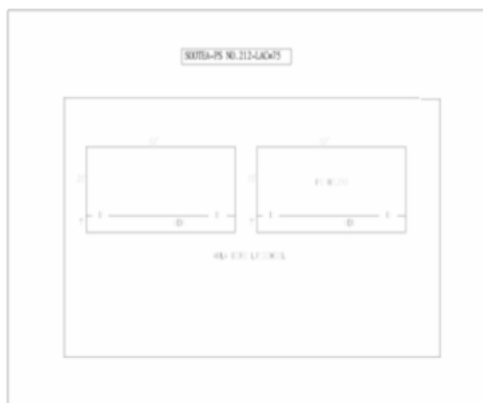

নিৰ্বাচক পঞ্জীয়ন বিষয়াৰ স্বাক্ষৰ

Nazri Naksha

Google Map View

Polling Station Building Front View

ভোটগ্ৰহন কেন্দ্ৰৰ সন্মুখৰ দৃশ্য

Cad View

Key MAP View

1 নাম : গীতা বসুমতাৰী স্বামীৰ নাম: মতিলাল বসুমতাৰী ঘৰ নং : 1 বয়স : 39 লিঙ্গ : মহিলা	GLK1964574 ফটো উপলব্ধ	2 নাম : পূৰ্ণিতা দৈমাৰী স্বামীৰ নাম: ডিনালু দৈমাৰী ঘৰ নং : 1 বয়স : 29 লিঙ্গ : মহিলা	GLK0394981 ফটো উপলব্ধ	3 নাম : চন্ডলা মহাহাৰী পিতাৰ নাম: ধৰ্জেন মহাহাৰী ঘৰ নং : 2 বয়স : 67 লিঙ্গ : পুৰুষ	GLK1964609 ফটো উপলব্ধ
4 নাম : গাৰু মহাহাৰী স্বামীৰ নাম: চন্ডলা মহাহাৰী ঘৰ নং : 2 বয়স : 64 লিঙ্গ : মহিলা	GLK1964610 ফটো উপলব্ধ	5 নাম : আলাং মহাহাৰী পিতাৰ নাম: ধৰ্জেন মহাহাৰী ঘৰ নং : 2 বয়স : 60 লিঙ্গ : মহিলা	GLK1964621 ফটো উপলব্ধ	6 নাম : চন্ডাৰী মহাহাৰী পিতাৰ নাম: ধৰ্জেন মহাহাৰী ঘৰ নং : 2 বয়স : 58 লিঙ্গ : মহিলা	GLK1964632 ফটো উপলব্ধ
7 নাম : বংজালি বসুমতাৰী স্বামীৰ নাম: চিৰাজি বসুমতাৰী ঘৰ নং : 2 বয়স : 39 লিঙ্গ : মহিলা	GLK2201845 ফটো উপলব্ধ	8 নাম : মৈনাথ মহাহাৰী পিতাৰ নাম: চন্ডলা মহাহাৰী ঘৰ নং : 2 বয়স : 38 লিঙ্গ : মহিলা	GLK1964654 ফটো উপলব্ধ	9 নাম : চানচোমা মোচাহাৰী পিতাৰ নাম: সোনতলা মোচাহাৰী ঘৰ নং : 2 বয়স : 36 লিঙ্গ : পুৰুষ	GLK1964585 ফটো উপলব্ধ
10 নাম : ময়তী বসুমতাৰী স্বামীৰ নাম: বৰ্জেন বসুমতাৰী ঘৰ নং : 2 বয়স : 36 লিঙ্গ : মহিলা	GLK1970941 ফটো উপলব্ধ	11 নাম : চমজা দৈমাৰী পিতাৰ নাম: নলেশ্বৰ দৈমাৰী ঘৰ নং : 2 বয়স : 31 লিঙ্গ : পুৰুষ	GLK2201914 ফটো উপলব্ধ	12 নাম : আলাৰী মুচাহাৰী স্বামীৰ নাম: বংজালু মুচাহাৰী ঘৰ নং : 2 বয়স : 28 লিঙ্গ : মহিলা	GLK1400654 ফটো উপলব্ধ
13 নাম : অঞ্জিমা মচাহাৰী স্বামীৰ নাম: চানচুমা মুচাহাৰী ঘৰ নং : 2 বয়স : 25 লিঙ্গ : মহিলা	GLK0275313 ফটো উপলব্ধ	14 নাম : চান্তিসৱাৰী মচাহাৰী পিতাৰ নাম: চন্ডলা মচাহাৰী ঘৰ নং : 2 বয়স : 25 লিঙ্গ : মহিলা	GLK1964596 ফটো উপলব্ধ	15 নাম : জেৱা নাৰ্জাৰী পিতাৰ নাম: চেন্দে নাৰ্জাৰী ঘৰ নং : 3 বয়স : 49 লিঙ্গ : পুৰুষ	GLK1964665 ফটো উপলব্ধ
16 নাম : আৰতী নাৰ্জাৰী স্বামীৰ নাম: জেৱা নাৰ্জাৰী ঘৰ নং : 3 বয়স : 35 লিঙ্গ : মহিলা	GLK1964687 ফটো উপলব্ধ	17 নাম : আলাইশী বড়ো স্বামীৰ নাম: বিনদ বড়ো ঘৰ নং : 3 বয়স : 24 লিঙ্গ : মহিলা	GLK1384841 ফটো উপলব্ধ	18 নাম : ৰিংচাৰ বড়ো পিতাৰ নাম: গনেশ বড়ো ঘৰ নং : 3 বয়স : 24 লিঙ্গ : পুৰুষ	GLK0642637 ফটো উপলব্ধ
19 নাম : বিষ্টি বসুমতাৰী পিতাৰ নাম: ৰেগে বসুমতাৰী ঘৰ নং : 8 বয়স : 56 লিঙ্গ : পুৰুষ	GLK1964712 ফটো উপলব্ধ	20 নাম : চুবুতা বসুমতাৰী পিতাৰ নাম: ৰেগি বসুমতাৰী ঘৰ নং : 8 বয়স : 45 লিঙ্গ : পুৰুষ	GLK1964756 ফটো উপলব্ধ	21 নাম : ৰাঙলী বসুমতাৰী স্বামীৰ নাম: বিষ্টি বসুমতাৰী ঘৰ নং : 8 বয়স : 44 লিঙ্গ : মহিলা	GLK1964723 ফটো উপলব্ধ
22 নাম : ননজিতা বসুমতাৰী স্বামীৰ নাম: বিৰচন বসুমতাৰী ঘৰ নং : 8 বয়স : 36 লিঙ্গ : মহিলা	GLK1964789 ফটো উপলব্ধ	23 নাম : স্বংসলা মুশাহাৰী পিতাৰ নাম: বলেন মুহাহাৰী ঘৰ নং : 8 বয়স : 32 লিঙ্গ : পুৰুষ	GLK2201754 ফটো উপলব্ধ	24 নাম : গৌৰী শংকৰ বসুমতাৰী পিতাৰ নাম: ডিম্বেশ্বৰ বসুমতাৰী ঘৰ নং : 4 বয়স : 31 লিঙ্গ : পুৰুষ	GLK2201776 ফটো উপলব্ধ
25 নাম : জুন বড়ো স্বামীৰ নাম: চোমদোন মুচাহাৰী ঘৰ নং : 4 বয়স : 30 লিঙ্গ : মহিলা	GLK1400936 ফটো উপলব্ধ	26 নাম : খম্ফা বসুমতাৰী পিতাৰ নাম: বিষ্টি বসুমতাৰী ঘৰ নং : 4 বয়স : 19 লিঙ্গ : পুৰুষ	QGW0126847 ফটো উপলব্ধ	27 নাম : মুচেল বসুমতাৰী পিতাৰ নাম: বিপিন বসুমতাৰী ঘৰ নং : 5 বয়স : 63 লিঙ্গ : পুৰুষ	GLK1964790 ফটো উপলব্ধ
28 নাম : চাংকতি বসুমতাৰী স্বামীৰ নাম: মুচেল বসুমতাৰী ঘৰ নং : 5 বয়স : 57 লিঙ্গ : মহিলা	GLK1964803 ফটো উপলব্ধ	29 নাম : মৌকথাং বসুমতাৰী পিতাৰ নাম: মুচেল বসুমতাৰী ঘৰ নং : 5 বয়স : 34 লিঙ্গ : পুৰুষ	GLK1964858 ফটো উপলব্ধ	30 নাম : চুবংশী বসুমতাৰী স্বামীৰ নাম: মৌকথাং বসুমতাৰী ঘৰ নং : 5 বয়স : 31 লিঙ্গ : মহিলা	GLK2201947 ফটো উপলব্ধ