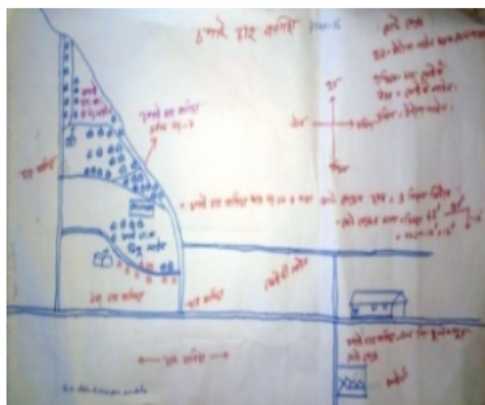

Nazri Naksha