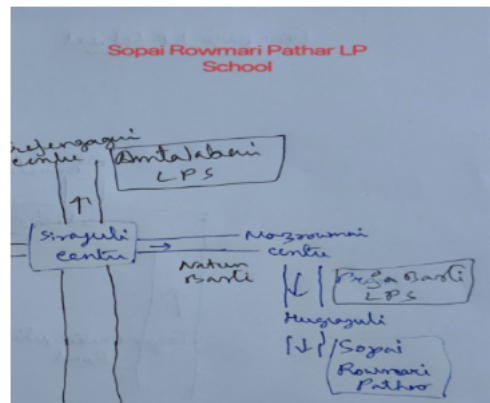

নিৰ্বাচক পঞ্জীয়ন বিষয়াৰ স্বাক্ষৰ

Nazri Naksha

Google Map View

Polling Station Building Front View

ভোটগ্ৰহন কেন্দ্ৰৰ সন্মুখৰ দৃশ্য

Cad View

Key MAP View

1 নাম : জিনা বড়ো স্বামীৰ নাম: প্রদীপ বড়ো ঘৰ নং : 00 বয়স : 30 লিঙ্গ : মহিলা	CFN0693390	ফটো উপলব্ধ	2 নাম : নন্দ বড়ো পিতাৰ নাম: শুকান বড়ো ঘৰ নং : 1 বয়স : 62 লিঙ্গ : পুৰুষ	CFN4234564	ফটো উপলব্ধ	3 নাম : ধুবতী বড়ো স্বামীৰ নাম: নন্দ বড়ো ঘৰ নং : 1 বয়স : 55 লিঙ্গ : মহিলা	CFN4234575	ফটো উপলব্ধ
4 নাম : হেৰম্ব বড়ো পিতাৰ নাম: নন্দ বড়ো ঘৰ নং : 1 বয়স : 34 লিঙ্গ : পুৰুষ	CFN0000679	ফটো উপলব্ধ	5 নাম : বিণ বড়ো স্বামীৰ নাম: হেৰম্ব বড়ো ঘৰ নং : 1 বয়স : 32 লিঙ্গ : মহিলা	CFN0545350	ফটো উপলব্ধ	6 নাম : সম্বল বড়ো পিতাৰ নাম: নন্দ বড়ো ঘৰ নং : 1 বয়স : 31 লিঙ্গ : পুৰুষ	CFN0001339	ফটো উপলব্ধ
7 নাম : উমা বড়ো পিতাৰ নাম: আমৰু বড়ো ঘৰ নং : 2 বয়স : 55 লিঙ্গ : পুৰুষ	CFN0001904	ফটো উপলব্ধ	8 নাম : বাজেন বড়ো পিতাৰ নাম: ডিম্বেশ্বৰ বড়ো ঘৰ নং : 9 বয়স : 49 লিঙ্গ : পুৰুষ	CFN4234633	ফটো উপলব্ধ	9 নাম : তপন বড়ো পিতাৰ নাম: ডিম্বেশ্বৰ বড়ো ঘৰ নং : 9 বয়স : 46 লিঙ্গ : পুৰুষ	CFN4234644	ফটো উপলব্ধ
10 নাম : বিমা বড়ো স্বামীৰ নাম: বাজেন বড়ো ঘৰ নং : 9 বয়স : 45 লিঙ্গ : মহিলা	CFN4234666	ফটো উপলব্ধ	11 নাম : বিৰেন বড়ো পিতাৰ নাম: ডিম্বেশ্বৰ বড়ো ঘৰ নং : 9 বয়স : 42 লিঙ্গ : পুৰুষ	CFN4234655	ফটো উপলব্ধ	12 নাম : জুবিতা বড়ো স্বামীৰ নাম: তপন বড়ো ঘৰ নং : 9 বয়স : 40 লিঙ্গ : মহিলা	CFN0001906	ফটো উপলব্ধ
13 নাম : খাংটোণা বড়ো পিতাৰ নাম: ডিম্বেসোৰ বড়ো ঘৰ নং : 9 বয়স : 32 লিঙ্গ : মহিলা	CFN0693333	ফটো উপলব্ধ	14 নাম : বিমা কাৰ্কি স্বামীৰ নাম: কুমাৰ কাৰ্কি ঘৰ নং : 9 বয়স : 31 লিঙ্গ : মহিলা	CFN0686758	ফটো উপলব্ধ	15 নাম : শিব বড়ো পিতাৰ নাম: বাজেন বড়ো ঘৰ নং : 9 বয়স : 23 লিঙ্গ : পুৰুষ	CFN1392216	ফটো উপলব্ধ
16 নাম : দিপালী বড়ো পিতাৰ নাম: তপন বড়ো ঘৰ নং : 03 বয়স : 22 লিঙ্গ : মহিলা	CFN7593148	ফটো উপলব্ধ	17 নাম : নাৰলে বড়ো স্বামীৰ নাম: কতৰাম বড়ো ঘৰ নং : 8 বয়স : 65 লিঙ্গ : মহিলা	CFN4234688	ফটো উপলব্ধ	18 নাম : কুশল বড়ো পিতাৰ নাম: কতৰাম বড়ো ঘৰ নং : 8 বয়স : 42 লিঙ্গ : পুৰুষ	CFN0001907	ফটো উপলব্ধ
19 নাম : বকুল বড়ো পিতাৰ নাম: কতৰাম বড়ো ঘৰ নং : 8 বয়স : 41 লিঙ্গ : পুৰুষ	CFN0001908	ফটো উপলব্ধ	20 নাম : লিবিকা বড়ো স্বামীৰ নাম: কুশল বড়ো ঘৰ নং : 8 বয়স : 41 লিঙ্গ : মহিলা	CFN4234713	ফটো উপলব্ধ	21 নাম : গীতা বড়ো স্বামীৰ নাম: বকুল বড়ো ঘৰ নং : 8 বয়স : 38 লিঙ্গ : মহিলা	CFN4234724	ফটো উপলব্ধ
22 নাম : জ্যোতিশ ৰাভা পিতাৰ নাম: বাপুৰাম ৰাভা ঘৰ নং : 04 বয়স : 30 লিঙ্গ : পুৰুষ	CFN0607911	ফটো উপলব্ধ	23 নাম : কৰন বড়ো পিতাৰ নাম: কুশল বড়ো ঘৰ নং : 4 বয়স : 25 লিঙ্গ : পুৰুষ	CFN0544528	ফটো উপলব্ধ	24 নাম : আশা বড়ো পিতাৰ নাম: লক্ষ্মীন্দৰ বড়ো ঘৰ নং : 4 বয়স : 24 লিঙ্গ : মহিলা	CFN0693382	ফটো উপলব্ধ
25 নাম : অৰন বড়ো পিতাৰ নাম: কুশল বড়ো ঘৰ নং : 8 বয়স : 22 লিঙ্গ : পুৰুষ	CFN1546977	ফটো উপলব্ধ	26 নাম : ভদ্রেশ্বৰ বসুমতাৰী পিতাৰ নাম: তৰেশ্বৰ বসুমতাৰী ঘৰ নং : 5 বয়স : 68 লিঙ্গ : পুৰুষ	CFN4234735	ফটো উপলব্ধ	27 নাম : শশী বসুমতাৰী স্বামীৰ নাম: ভদ্রেশ্বৰ বসুমতাৰী ঘৰ নং : 5 বয়স : 66 লিঙ্গ : মহিলা	CFN0001910	ফটো উপলব্ধ
28 নাম : পবন বসুমতাৰী পিতাৰ নাম: ভদ্রেশ্বৰ বসুমতাৰী ঘৰ নং : 5 বয়স : 44 লিঙ্গ : পুৰুষ	CFN0001911	ফটো উপলব্ধ	29 নাম : সুদমশ্ৰী বসুমতাৰী স্বামীৰ নাম: পবন বসুমতাৰী ঘৰ নং : 5 বয়স : 39 লিঙ্গ : মহিলা	CFN0001913	ফটো উপলব্ধ	30 নাম : ৰাজীৱ বসুমতাৰী পিতাৰ নাম: ভদ্রেশ্বৰ বসুমতাৰী ঘৰ নং : 5 বয়স : 39 লিঙ্গ : পুৰুষ	CFN0001912	ফটো উপলব্ধ