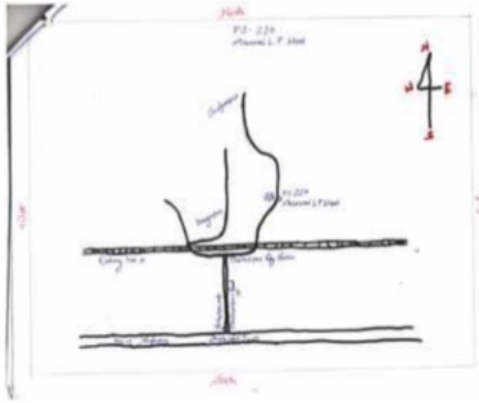

Nazri Naksha