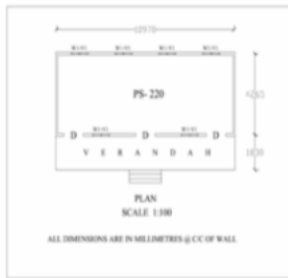

নিৰ্বাচক পঞ্জীয়ন বিষয়াৰ স্বাক্ষৰ

Nazri Naksha

Google Map View

Polling Station Building Front View

ভোটগ্ৰহন কেন্দ্ৰৰ সন্মুখৰ দৃশ্য

Cad View

Key MAP View

1	CFN2025232
নাম : হৰেশ্বৰ বসুমতাৰী পিতাৰ নাম: কালিচৰন বসুমতাৰী ঘৰ নং : 1 বয়স : 86 লিঙ্গ : পুৰুষ	ফটো উপলব্ধ