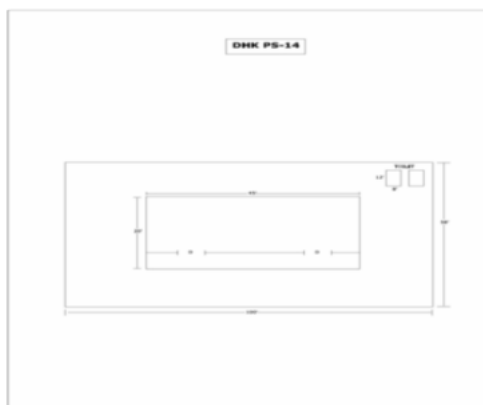

নিৰ্বাচক পঞ্জীয়ন বিষয়াৰ স্বাক্ষৰ

Nazri Naksha

Google Map View

Polling Station Building Front View

ভোটগ্ৰহন কেন্দ্ৰৰ সন্মুখৰ দৃশ্য

Cad View

Key MAP View

1 নাম : মায়ী শীল স্বামীৰ নাম: মিন্টু শীল ঘৰ নং : ১ বয়স : 48 লিঙ্গ : মহিলা	CFN0006222 ফটো উপলব্ধ	2 নাম : মিন্টু শীল পিতাৰ নাম: যতীন শীল ঘৰ নং : ১ বয়স : 48 লিঙ্গ : পুৰুষ	CFN0006221 ফটো উপলব্ধ	3 নাম : নিকুমনী ৰাভা স্বামীৰ নাম: শৰত ৰাভা ঘৰ নং : ১ বয়স : 41 লিঙ্গ : মহিলা	CFN1441583 ফটো উপলব্ধ
4 নাম : সীমা বিশ্ৰাচ স্বামীৰ নাম: দিপঙ্কৰ বিশ্ৰাচ ঘৰ নং : ১ বয়স : 32 লিঙ্গ : মহিলা	CFN1595065 ফটো উপলব্ধ	5 নাম : দীপজ্যোতি শীল পিতাৰ নাম: মিন্টু শীল ঘৰ নং : ১ বয়স : 24 লিঙ্গ : পুৰুষ	CFN0714691 ফটো উপলব্ধ	6 নাম : বৰষা ৰাভা পিতাৰ নাম: শৰত ৰাভা ঘৰ নং : 01 ক বয়স : 23 লিঙ্গ : মহিলা	CFN7609001 ফটো উপলব্ধ
7 নাম : শৰত ৰাভা পিতাৰ নাম: অতুল ৰাভা ঘৰ নং : ১ক বয়স : 50 লিঙ্গ : পুৰুষ	CFN0006224 ফটো উপলব্ধ	8 নাম : মানিক চন্দ্ৰ শীল পিতাৰ নাম: ক্ষুদীৰাম শীল ঘৰ নং : ২ বয়স : 73 লিঙ্গ : পুৰুষ	CFN0006225 ফটো উপলব্ধ	9 নাম : নয়ন তৰা শীল স্বামীৰ নাম: মানিক চন্দ্ৰ শীল ঘৰ নং : ২ বয়স : 61 লিঙ্গ : মহিলা	CFN0006226 ফটো উপলব্ধ
10 নাম : অৰুন জ্যোতি শীল পিতাৰ নাম: মানিক চন্দ্ৰ শীল ঘৰ নং : ২ বয়স : 40 লিঙ্গ : পুৰুষ	CFN0006227 ফটো উপলব্ধ	11 নাম : মিনাক্ষী মহান্ত শীল পিতাৰ নাম: অৰুনজ্যোতি শীল ঘৰ নং : ২ বয়স : 38 লিঙ্গ : মহিলা	CFN0006228 ফটো উপলব্ধ	12 নাম : অৰ্ণৱ জ্যোতি শীল পিতাৰ নাম: মানিক চন্দ্ৰ শীল ঘৰ নং : ২ বয়স : 35 লিঙ্গ : পুৰুষ	CFN0006229 ফটো উপলব্ধ
13 নাম : সুভাষ সিং পিতাৰ নাম: ৰামইকবাল সিং ঘৰ নং : ৩ বয়স : 64 লিঙ্গ : পুৰুষ	CFN0006230 ফটো উপলব্ধ	14 নাম : মধুৰমিলা সিং স্বামীৰ নাম: সুভাষ সিং ঘৰ নং : ৩ বয়স : 58 লিঙ্গ : মহিলা	CFN0006231 ফটো উপলব্ধ	15 নাম : মঞ্জু সিং স্বামীৰ নাম: নৰেন্দ্ৰ সিং ঘৰ নং : ৩ বয়স : 54 লিঙ্গ : মহিলা	CFN1434726 ফটো উপলব্ধ
16 নাম : বিজয় সিং পিতাৰ নাম: ৰামইকবাল সিং ঘৰ নং : ৩ বয়স : 52 লিঙ্গ : পুৰুষ	CFN1434737 ফটো উপলব্ধ	17 নাম : দিব্যকুমাৰী সিং পিতাৰ নাম: সুভাষ সিং ঘৰ নং : ৩ বয়স : 37 লিঙ্গ : মহিলা	CFN1434748 ফটো উপলব্ধ	18 নাম : অভিষেক সিং পিতাৰ নাম: সুভাষ সিং ঘৰ নং : ৩ বয়স : 30 লিঙ্গ : পুৰুষ	CFN0106179 ফটো উপলব্ধ
19 নাম : পিংকি সিং পিতাৰ নাম: নৰেন্দ্ৰ সিং ঘৰ নং : ৩ বয়স : 29 লিঙ্গ : মহিলা	CFN0106559 ফটো উপলব্ধ	20 নাম : সৌৰভ সিং পিতাৰ নাম: নৰেন্দ্ৰ সিং ঘৰ নং : ৩ বয়স : 27 লিঙ্গ : পুৰুষ	CFN0166934 ফটো উপলব্ধ	21 নাম : আকাশ সিং পিতাৰ নাম: সুভাষ সিং ঘৰ নং : ৩ বয়স : 24 লিঙ্গ : পুৰুষ	CFN1363977 ফটো উপলব্ধ
E 22 নাম : মহেন্দ্ৰ বৰা পিতাৰ নাম: নীলকাম বৰা ঘৰ নং : ৪ বয়স : 73 লিঙ্গ : পুৰুষ	CFN1434759 ফটো উপলব্ধ	23 নাম : সবিতা দত্ত স্বামীৰ নাম: মহেন্দ্ৰ বৰা ঘৰ নং : ৪ বয়স : 63 লিঙ্গ : মহিলা	CFN0006234 ফটো উপলব্ধ	24 নাম : ৰূপম বৰা পিতাৰ নাম: মহেন্দ্ৰ বৰা ঘৰ নং : ৪ বয়স : 38 লিঙ্গ : পুৰুষ	CFN0006235 ফটো উপলব্ধ
25 নাম : বিৰাজ বৰা পিতাৰ নাম: মহেন্দ্ৰ বৰা ঘৰ নং : ৪ বয়স : 32 লিঙ্গ : পুৰুষ	CFN0006236 ফটো উপলব্ধ	26 নাম : দিনকু বিশ্বাস পিতাৰ নাম: নিৰঞ্জন বিশ্বাস ঘৰ নং : ৬ বয়স : 66 লিঙ্গ : পুৰুষ	CFN0006237 ফটো উপলব্ধ	27 নাম : চম্পা বিশ্বাস স্বামীৰ নাম: দিনকু বিশ্বাস ঘৰ নং : ৬ বয়স : 56 লিঙ্গ : মহিলা	CFN0006238 ফটো উপলব্ধ
28 নাম : ৰিম্পী বিশ্বাস পিতাৰ নাম: দিনকু বিশ্বাস ঘৰ নং : ৬ বয়স : 38 লিঙ্গ : মহিলা	CFN0006240 ফটো উপলব্ধ	29 নাম : দীপাংকুৰ বিশ্বাস পিতাৰ নাম: দিনকু বিশ্বাস ঘৰ নং : ৬ বয়স : 33 লিঙ্গ : পুৰুষ	CFN0006241 ফটো উপলব্ধ	30 নাম : হৰিন্দ্ৰ ঠাকুৰ পিতাৰ নাম: ৰামদেউ ঠাকুৰ ঘৰ নং : ৭ বয়স : 48 লিঙ্গ : পুৰুষ	CFN1210855 ফটো উপলব্ধ