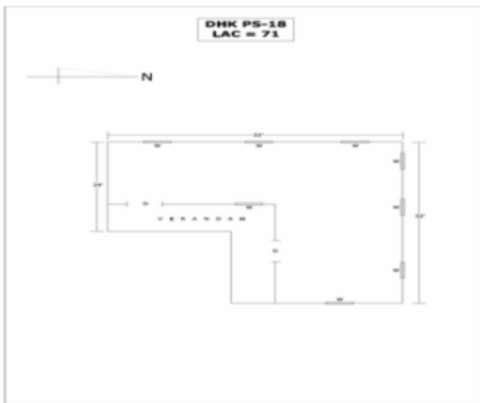

নিৰ্বাচক পঞ্জীয়ন বিষয়াৰ স্বাক্ষৰ

Nazri Naksha

Google Map View

Polling Station Building Front View

ভোটগ্ৰহন কেন্দ্ৰৰ সন্মুখৰ দৃশ্য

Cad View

Key MAP View

1 নাম : সন্ধ্যা চাছনী স্বামীৰ নাম : সুধৰ্শন চাছনী ঘৰ নং : 4 বয়স : 22 লিঙ্গ : মহিলা	CFN1403880 ফটো উপলব্ধ	S 2 নাম : নলনি মুছাহাৰী স্বামীৰ নাম : খৈচনি মুছাহাৰী ঘৰ নং : 18 বয়স : 28 লিঙ্গ : মহিলা	CFN0351973 ফটো উপলব্ধ	3 নাম : পৰন কুমাৰ পিতাৰ নাম : গন্ধৰ্ব কুমাৰ ঘৰ নং : 20 বয়স : 32 লিঙ্গ : পুৰুষ	CFN2333702 ফটো উপলব্ধ
4 নাম : বিদ্যারতী কুমাৰ স্বামীৰ নাম : পৰন কুমাৰ ঘৰ নং : 20 বয়স : 31 লিঙ্গ : মহিলা	CFN0611749 ফটো উপলব্ধ	5 নাম : বেণু হিয়াল স্বামীৰ নাম : লবিন হিয়াল ঘৰ নং : 20 বয়স : 30 লিঙ্গ : মহিলা	CFN1519750 ফটো উপলব্ধ	6 নাম : শুকৰাম মাৰ্ণ্ডি পিতাৰ নাম : মাৰ্ণ্ডি মাৰ্ণ্ডি ঘৰ নং : 892 বয়স : 56 লিঙ্গ : পুৰুষ	CFN0008242 ফটো উপলব্ধ
7 নাম : বামাই মাৰ্ণ্ডি স্বামীৰ নাম : কৰাম মাৰ্ণ্ডি ঘৰ নং : 892 বয়স : 50 লিঙ্গ : মহিলা	CFN0008243 ফটো উপলব্ধ	# 8 নাম : কবিতা মান্ডী পিতাৰ নাম : সুকৰাম মান্ডী ঘৰ নং : 892 বয়স : 22 লিঙ্গ : মহিলা	CFN7546039 ফটো উপলব্ধ	9 নাম : ভানুপ্ৰিয়া মাৰ্ণ্ডি পিতাৰ নাম : শুকৰাম মাৰ্ণ্ডি ঘৰ নং : 472 বয়স : 20 লিঙ্গ : মহিলা	QGW0005728 ফটো উপলব্ধ
10 নাম : ভানু তাঁতি স্বামীৰ নাম : সন্তোশ কুমাৰ ঘৰ নং : 899 বয়স : 49 লিঙ্গ : মহিলা	CFN0008247 ফটো উপলব্ধ	11 নাম : সন্তোশ কুমাৰ পিতাৰ নাম : শিবিচৰন কুমাৰ ঘৰ নং : 899 বয়স : 47 লিঙ্গ : পুৰুষ	CFN0008246 ফটো উপলব্ধ	12 নাম : তৃষ্ণা তাঁতি পিতাৰ নাম : সন্তোশ কুমাৰ তাঁতি ঘৰ নং : 899 বয়স : 24 লিঙ্গ : মহিলা	CFN1161678 ফটো উপলব্ধ
13 নাম : বুদ্ধ কুমাৰ পিতাৰ নাম : সন্তোশ কুমাৰ ঘৰ নং : 899 বয়স : 19 লিঙ্গ : পুৰুষ	QGW0120212 ফটো উপলব্ধ	14 নাম : লক্ষ্মী কড়া স্বামীৰ নাম : দুৰ্গা কড়া ঘৰ নং : 898 বয়স : 72 লিঙ্গ : মহিলা	CFN0008251 ফটো উপলব্ধ	15 নাম : ববীন কড়া পিতাৰ নাম : দুৰ্গা কড়া ঘৰ নং : 898 বয়স : 52 লিঙ্গ : পুৰুষ	CFN0008252 ফটো উপলব্ধ
16 নাম : কৌশল্যা কড়া স্বামীৰ নাম : ববীন কড়া ঘৰ নং : 898 বয়স : 48 লিঙ্গ : মহিলা	CFN0008253 ফটো উপলব্ধ	17 নাম : গুণ্ডন কোৱা পিতাৰ নাম : ববিন কোৱা কোৱা ঘৰ নং : 478 বয়স : 23 লিঙ্গ : পুৰুষ	CFN7596273 ফটো উপলব্ধ	18 নাম : নন্দিনী কড়া পিতাৰ নাম : ববিন কড়া ঘৰ নং : 898 বয়স : 20 লিঙ্গ : মহিলা	QGW0005637 ফটো উপলব্ধ
19 নাম : কৰ্মো নাগ পিতাৰ নাম : দশৰথ নাগ ঘৰ নং : 880 বয়স : 52 লিঙ্গ : পুৰুষ	CFN0008255 ফটো উপলব্ধ	20 নাম : কৰ্মো নাগ স্বামীৰ নাম : হিৰালাল নাগ ঘৰ নং : 881 বয়স : 50 লিঙ্গ : মহিলা	CFN0008257 ফটো উপলব্ধ	21 নাম : সাৰদা মোছাহাৰী স্বামীৰ নাম : বিপিন মোছাহাৰী ঘৰ নং : 882 বয়স : 52 লিঙ্গ : মহিলা	CFN0008258 ফটো উপলব্ধ
22 নাম : চাজেন ভূঞা পিতাৰ নাম : ধৰম দাস ভূঞা ঘৰ নং : 882 বয়স : 43 লিঙ্গ : পুৰুষ	CFN0008259 ফটো উপলব্ধ	E 23 নাম : সীতা ভূঞা স্বামীৰ নাম : চাজেন ভূঞা ঘৰ নং : 882 বয়স : 40 লিঙ্গ : মহিলা	CFN0008260 ফটো উপলব্ধ	24 নাম : বিজয় বাগ পিতাৰ নাম : জয়মংগলু বাগ ঘৰ নং : 882 বয়স : 38 লিঙ্গ : পুৰুষ	CFN1273937 ফটো উপলব্ধ
25 নাম : মমতা মোছাহাৰী পিতাৰ নাম : বিপিন মোছাহাৰী ঘৰ নং : 882 বয়স : 26 লিঙ্গ : মহিলা	CFN1284405 ফটো উপলব্ধ	26 নাম : গুণবতী কয়া পিতাৰ নাম : প্ৰদীপ কয়া ঘৰ নং : 483 বয়স : 30 লিঙ্গ : মহিলা	CFN0469148 ফটো উপলব্ধ	E 27 নাম : বিৰি ভূমিজ স্বামীৰ নাম : অকালু ভূমিজ ঘৰ নং : 888 বয়স : 48 লিঙ্গ : মহিলা	CFN1834793 ফটো উপলব্ধ
28 নাম : বেখা ভূমিজ পিতাৰ নাম : অকালু ভূমিজ ঘৰ নং : 484 বয়স : 29 লিঙ্গ : মহিলা	CFN0468082 ফটো উপলব্ধ	29 নাম : সুৰাজ ভূমিজ পিতাৰ নাম : অকালু ভূমিজ ঘৰ নং : 888 বয়স : 27 লিঙ্গ : পুৰুষ	QGW0008953 ফটো উপলব্ধ	30 নাম : পূজা তাঁতি ভূমিজ স্বামীৰ নাম : সুৰাজ ভূমিজ ঘৰ নং : 888 বয়স : 22 লিঙ্গ : মহিলা	QGW0005694 ফটো উপলব্ধ