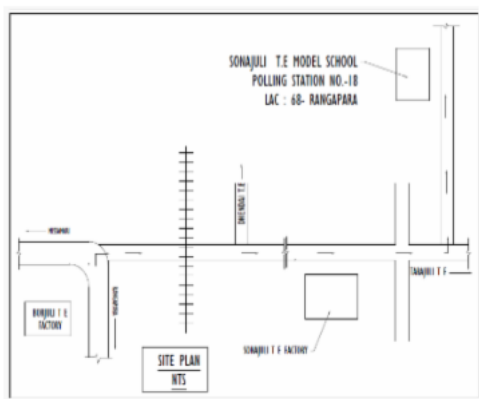

Nazri Naksha