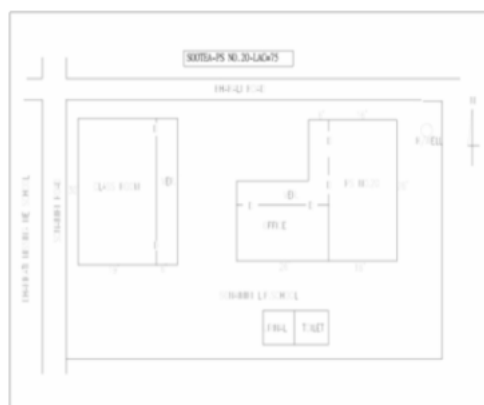

নিৰ্বাচক পঞ্জীয়ন বিষয়াৰ স্বাক্ষৰ

Nazri Naksha

Google Map View

Polling Station Building Front View

ভোটগ্ৰহন কেন্দ্ৰৰ সন্মুখৰ দৃশ্য

Cad View

Key MAP View

1 নাম : বিষ্কেল ছামাদ পিতাৰ নাম: জোহান ছামাদ ঘৰ নং : 00 বয়স : 28 লিঙ্গ : পুৰুষ	QGW0150185 ফটো উপলব্ধ	2 নাম : মংগল তাঁতি পিতাৰ নাম: ধুখিয়া তাঁতি ঘৰ নং : 08 বয়স : 27 লিঙ্গ : মহিলা	CFN7595481 ফটো উপলব্ধ	3 নাম : চইতন দ্বীপ পিতাৰ নাম: বাজেন দ্বীপ ঘৰ নং : 19 বয়স : 32 লিঙ্গ : পুৰুষ	QGW0150235 ফটো উপলব্ধ
4 নাম : বিণা ভূমিজ স্বামীৰ নাম: পূৰ্ণ ভূমিজ ঘৰ নং : 26 বয়স : 36 লিঙ্গ : মহিলা	CFN0704239 ফটো উপলব্ধ	5 নাম : দেবনাথ পানিকা পিতাৰ নাম: আলিৰাম পানিকা ঘৰ নং : 27 বয়স : 24 লিঙ্গ : পুৰুষ	QGW0133710 ফটো উপলব্ধ	6 নাম : মানচিদ তপু মাতৃৰ নাম: খ্ৰিষ্টিনা তপু ঘৰ নং : 27 বয়স : 19 লিঙ্গ : পুৰুষ	QGW0178442 ফটো উপলব্ধ
7 নাম : মহন কেৰ্কেটা পিতাৰ নাম: নিয়াৰজান কেৰ্কেটা ঘৰ নং : 32 বয়স : 30 লিঙ্গ : পুৰুষ	CFN7594963 ফটো উপলব্ধ	8 নাম : সিলমণী তাঁতি পিতাৰ নাম: বিনোদ তাঁতি ঘৰ নং : 69 বয়স : 26 লিঙ্গ : মহিলা	CFN0542902 ফটো উপলব্ধ	9 নাম : হিৰ দীপ পিতাৰ নাম: পুতুলদাশ দীপ ঘৰ নং : 66 বয়স : 28 লিঙ্গ : পুৰুষ	QGW0074823 ফটো উপলব্ধ
10 নাম : পিংকি গোৱালা স্বামীৰ নাম: কিশোৰ গোৱালা ঘৰ নং : 110 বয়স : 31 লিঙ্গ : মহিলা	CFN1607845 ফটো উপলব্ধ	11 নাম : সুশিল গোৱালা পিতাৰ নাম: প্ৰদীপ গোৱালা ঘৰ নং : 143 বয়স : 22 লিঙ্গ : পুৰুষ	CFN1535418 ফটো উপলব্ধ	12 নাম : সঞ্জয় গোৱালা পিতাৰ নাম: তপন গোৱালা ঘৰ নং : 208 বয়স : 31 লিঙ্গ : পুৰুষ	CFN0710962 ফটো উপলব্ধ
13 নাম : জয়ন্তী গোৱালা স্বামীৰ নাম: সঞ্জয় গোৱালা ঘৰ নং : 208 বয়স : 26 লিঙ্গ : মহিলা	CFN0710806 ফটো উপলব্ধ	14 নাম : অমিত তাঁতী পিতাৰ নাম: দুছালন তাঁতী ঘৰ নং : 2৮২ বয়স : 27 লিঙ্গ : পুৰুষ	CFN0179911 ফটো উপলব্ধ	15 নাম : বিনতি মিঞ্জ পিতাৰ নাম: মধু মিঞ্জ ঘৰ নং : ৩১২ বয়স : 26 লিঙ্গ : মহিলা	CFN0544908 ফটো উপলব্ধ
16 নাম : হাকিম তাঁতি পিতাৰ নাম: মতীলাল তাঁতি ঘৰ নং : ৩৩২ বয়স : 36 লিঙ্গ : মহিলা	CFN0008942 ফটো উপলব্ধ	17 নাম : ৰয়ান কেৰ্কেটা পিতাৰ নাম: নীম কেৰ্কেটা ঘৰ নং : ৩৭৯ বয়স : 37 লিঙ্গ : পুৰুষ	CFN2334012 ফটো উপলব্ধ	18 নাম : মহেশ্বৰ তাতী পিতাৰ নাম: দুসহাচান তাতী ঘৰ নং : 424 বয়স : 21 লিঙ্গ : পুৰুষ	QGW0136416 ফটো উপলব্ধ
19 নাম : নিৰান্দী প্ৰজা স্বামীৰ নাম: বাচ প্ৰজা ঘৰ নং : 440 বয়স : 38 লিঙ্গ : মহিলা	CFN1493451 ফটো উপলব্ধ	20 নাম : ৰাজেশ প্ৰজা পিতাৰ নাম: ফিলিপ প্ৰজা ঘৰ নং : 449 বয়স : 31 লিঙ্গ : পুৰুষ	CFN0496521 ফটো উপলব্ধ	21 নাম : লক্ষ্মী প্ৰজা স্বামীৰ নাম: ৰাজেশ প্ৰজা ঘৰ নং : 88৯ বয়স : 26 লিঙ্গ : মহিলা	CFN1273143 ফটো উপলব্ধ
22 নাম : ধৰম গোৱালা পিতাৰ নাম: বিপ্লব গোৱালা ঘৰ নং : 490 বয়স : 30 লিঙ্গ : পুৰুষ	CFN1612266 ফটো উপলব্ধ	23 নাম : দৈমতী ছাছনি স্বামীৰ নাম: গোপী ছাছনি ঘৰ নং : ৮০০ বয়স : 71 লিঙ্গ : মহিলা	CFN0008943 ফটো উপলব্ধ	24 নাম : গান্ধী চাচনী স্বামীৰ নাম: দিপেন চাচনী ঘৰ নং : ৮০০ বয়স : 45 লিঙ্গ : মহিলা	CFN0008947 ফটো উপলব্ধ
25 নাম : অষ্টমী চাচনী স্বামীৰ নাম: ৰাজেন চাচনী ঘৰ নং : ৮০০ বয়স : 37 লিঙ্গ : মহিলা	CFN1182559 ফটো উপলব্ধ	26 নাম : ৰাজেন চাচনী মাতৃৰ নাম: গোপী চাচনী ঘৰ নং : ৮০০ বয়স : 32 লিঙ্গ : পুৰুষ	CFN0008948 ফটো উপলব্ধ	27 নাম : পৰেশ তাতী পিতাৰ নাম: গকুল তাতী ঘৰ নং : ৮০১ বয়স : 48 লিঙ্গ : পুৰুষ	CFN0008950 ফটো উপলব্ধ
28 নাম : ৰাফী তাঁতী স্বামীৰ নাম: পৰেছ তাঁতী ঘৰ নং : ৮০১ বয়স : 36 লিঙ্গ : মহিলা	CFN0616748 ফটো উপলব্ধ	29 নাম : প্ৰণৱ তাঁতি পিতাৰ নাম: সুৰেশ তাঁতি ঘৰ নং : ৮০১ বয়স : 24 লিঙ্গ : পুৰুষ	CFN0679373 ফটো উপলব্ধ	30 নাম : ৰুবেন দ্বীপ পিতাৰ নাম: চুবনাম দ্বীপ ঘৰ নং : ৮০২ বয়স : 77 লিঙ্গ : পুৰুষ	CFN0008951 ফটো উপলব্ধ