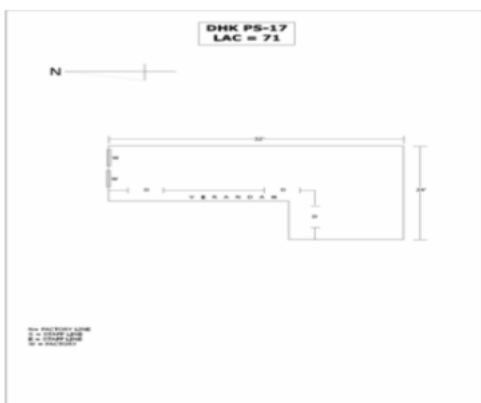

নিৰ্বাচক পঞ্জীয়ন বিষয়াৰ স্বাক্ষৰ

Nazri Naksha

Google Map View

Polling Station Building Front View

ভোটগ্ৰহন কেন্দ্ৰৰ সন্মুখৰ দৃশ্য

Cad View

Key MAP View

1 নাম : ফিলিনা তপু কংজাৰী স্বামীৰ নাম: গেলাচান কংজাৰী ঘৰ নং : 1 বয়স : 19 লিঙ্গ : মহিলা	QGW0166454 ফটো উপলব্ধ	2 নাম : ববী নায়ক স্বামীৰ নাম: জিতেন নায়ক ঘৰ নং : 9 বয়স : 34 লিঙ্গ : মহিলা	CFN7600448 ফটো উপলব্ধ	3 নাম : বিৰাজ সোবোৰ অন্যান্য: গঞ্জ শবৰ ঘৰ নং : 24 বয়স : 23 লিঙ্গ : পুৰুষ	CFN7588510 ফটো উপলব্ধ
4 নাম : সুকু চবৰ অন্যান্য: বিৰাজ চবৰ ঘৰ নং : 24 বয়স : 20 লিঙ্গ : পুৰুষ	QGW0168278 ফটো উপলব্ধ	5 নাম : সুমন তপু স্বামীৰ নাম: চিলাছ তপু ঘৰ নং : 28 বয়স : 28 লিঙ্গ : মহিলা	QGW0033019 ফটো উপলব্ধ	6 নাম : মংগল চবৰ পিতাৰ নাম: দেবেন ছাবৰা ঘৰ নং : 88 বয়স : 35 লিঙ্গ : পুৰুষ	CFN1513589 ফটো উপলব্ধ
7 নাম : সুন্দৰী চবৰ স্বামীৰ নাম: জয়ৰাম চবৰ ঘৰ নং : 89 বয়স : 37 লিঙ্গ : মহিলা	CFN1521426 ফটো উপলব্ধ	8 নাম : বাহামনি লুগুন স্বামীৰ নাম: চানিকা লুগুন ঘৰ নং : 208 বয়স : 53 লিঙ্গ : মহিলা	CFN0007765 ফটো উপলব্ধ	9 নাম : বিছাল লুগুন পিতাৰ নাম: চানিকা লুগুন ঘৰ নং : 208 বয়স : 33 লিঙ্গ : পুৰুষ	CFN0230003 ফটো উপলব্ধ
10 নাম : চীলংটা হোৰো স্বামীৰ নাম: অবিৰাম হৰ ঘৰ নং : 205 বয়স : 53 লিঙ্গ : মহিলা	CFN1734607 ফটো উপলব্ধ	11 নাম : জাকৰিয়াচ লুগুন পিতাৰ নাম: চমা লুগুন ঘৰ নং : 206 বয়স : 54 লিঙ্গ : পুৰুষ	CFN0007766 ফটো উপলব্ধ	12 নাম : ইঞ্জিলিকা লুগুন স্বামীৰ নাম: জাকৰিয়াচ লুগুন ঘৰ নং : 206 বয়স : 52 লিঙ্গ : মহিলা	CFN0007767 ফটো উপলব্ধ
13 নাম : চিচিলিয়া লুগুন পিতাৰ নাম: চমা লুগুন ঘৰ নং : 206 বয়স : 38 লিঙ্গ : মহিলা	CFN1734630 ফটো উপলব্ধ	14 নাম : বধুৱা লুগুন পিতাৰ নাম: চমা লুগুন ঘৰ নং : 206 বয়স : 30 লিঙ্গ : পুৰুষ	CFN0230011 ফটো উপলব্ধ	15 নাম : গালাই লুগুন পিতাৰ নাম: মানচুক লুগুন ঘৰ নং : 209 বয়স : 46 লিঙ্গ : পুৰুষ	CFN0007768 ফটো উপলব্ধ
16 নাম : আকলিনা তপু স্বামীৰ নাম: গালাহ তপু ঘৰ নং : 209 বয়স : 43 লিঙ্গ : মহিলা	CFN2333246 ফটো উপলব্ধ	17 নাম : বিকাশ লুগুন পিতাৰ নাম: গালাই লুগুন ঘৰ নং : 209 বয়স : 26 লিঙ্গ : পুৰুষ	CFN0537241 ফটো উপলব্ধ	18 নাম : মাৰকাচ লুগুন পিতাৰ নাম: গালাই লুগুন ঘৰ নং : 209 বয়স : 22 লিঙ্গ : পুৰুষ	CFN1653187 ফটো উপলব্ধ
19 নাম : বাৰ্না তপু পিতাৰ নাম: কালেপ তপু ঘৰ নং : 208 বয়স : 53 লিঙ্গ : পুৰুষ	CFN0007769 ফটো উপলব্ধ	20 নাম : মিনা তপু স্বামীৰ নাম: বাৰ্না তপু ঘৰ নং : 208 বয়স : 51 লিঙ্গ : মহিলা	CFN0007770 ফটো উপলব্ধ	# 21 নাম : অঞ্জলী লুগুন স্বামীৰ নাম: বিচল লুগুন ঘৰ নং : 204 বয়স : 29 লিঙ্গ : মহিলা	CFN1486844 ফটো উপলব্ধ
22 নাম : এমীলিয়া টপু মাতৃৰ নাম: মীনা টপু ঘৰ নং : 208 বয়স : 25 লিঙ্গ : মহিলা	CFN1486968 ফটো উপলব্ধ	23 নাম : এতোবা লুগুন মাতৃৰ নাম: বাহামনি লুগুন ঘৰ নং : 208 বয়স : 25 লিঙ্গ : পুৰুষ	QGW0170084 ফটো উপলব্ধ	E 24 নাম : হীৰনিউছ ভেংৰা পিতাৰ নাম: জাহিন ভেংৰা ঘৰ নং : 209 বয়স : 32 লিঙ্গ : পুৰুষ	CFN0473397 ফটো উপলব্ধ
25 নাম : বান্ধনি ভেংৰা পিতাৰ নাম: জাহিন ভেংৰা ঘৰ নং : 209 বয়স : 27 লিঙ্গ : মহিলা	CFN0366971 ফটো উপলব্ধ	# 26 নাম : ববিতা লুগুন স্বামীৰ নাম: বিকাশ লুগুন ঘৰ নং : 207 বয়স : 23 লিঙ্গ : মহিলা	CFN1486836 ফটো উপলব্ধ	27 নাম : মনিকা ভেংৰা পিতাৰ নাম: লাটে জোহান ভেংৰা ঘৰ নং : 209 বয়স : 21 লিঙ্গ : মহিলা	QGW0006080 ফটো উপলব্ধ
28 নাম : চিলবাস্তি তপু স্বামীৰ নাম: পাত্ৰাছ তপু ঘৰ নং : 210 বয়স : 60 লিঙ্গ : মহিলা	CFN0007772 ফটো উপলব্ধ	29 নাম : বিৰজিনা তপু পিতাৰ নাম: পাত্ৰাছ তপু ঘৰ নং : 210 বয়স : 38 লিঙ্গ : মহিলা	CFN0007774 ফটো উপলব্ধ	30 নাম : ফৰিয়ান তপু পিতাৰ নাম: পাত্ৰাছ তপু ঘৰ নং : 210 বয়স : 31 লিঙ্গ : পুৰুষ	CFN0230425 ফটো উপলব্ধ