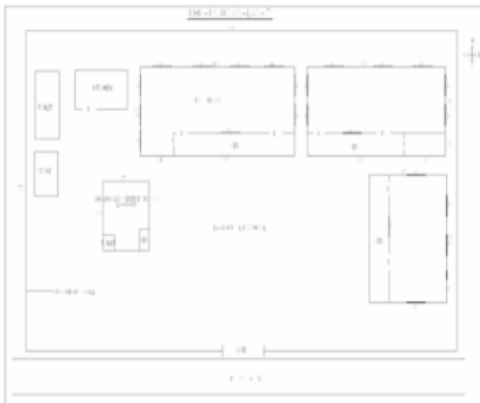

নিৰ্বাচক পঞ্জীয়ন বিষয়াৰ স্বাক্ষৰ

Nazri Naksha

Google Map View

Polling Station Building Front View

ভোটগ্ৰহন কেন্দ্ৰৰ সন্মুখৰ দৃশ্য

Cad View

Key MAP View

বিধানসভা সমষ্টিৰ নম্বৰ আৰু নাম : 65-ঢেকীয়াজুলি
অংশৰ নম্বৰ আৰু নাম : 1-1 নং নাৰায়ণপুৰ চাহ বাগিছা (অংশ ২)