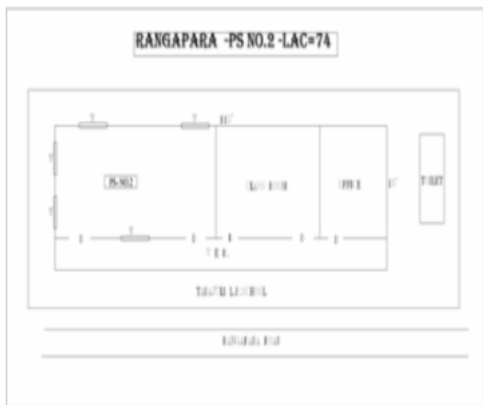

নিৰ্বাচক পঞ্জীয়ন বিষয়াৰ স্বাক্ষৰ

Nazri Naksha

Google Map View

Polling Station Building Front View

ভোটগ্ৰহন কেন্দ্ৰৰ সন্মুখৰ দৃশ্য

Cad View

Key MAP View

1 নাম : নিলিমা চৌহান স্বামীৰ নাম : সঞ্জীৱ চৌহান ঘৰ নং : 1 বয়স : 29 লিঙ্গ : মহিলা	VGTO095604 ফটো উপলব্ধ	2 নাম : সঞ্জীৱ চৌহান পিতাৰ নাম : বিষ্ণু চৌহান ঘৰ নং : 1 বয়স : 35 লিঙ্গ : পুৰুষ	GNS0461012 ফটো উপলব্ধ	3 নাম : চুমতী দীপু অন্যান্য : সুৰাজদীপ দিঘাল ঘৰ নং : 2 বয়স : 47 লিঙ্গ : পুৰুষ	VGTO103002 ফটো উপলব্ধ
4 নাম : চক্ৰপাণী দীপু পিতাৰ নাম : সুৰাজদীপ দিঘাল ঘৰ নং : 2 বয়স : 22 লিঙ্গ : পুৰুষ	VGTO102996 ফটো উপলব্ধ	5 নাম : লুধিয়া তাঁতী স্বামীৰ নাম : ৰামলাল তাঁতী ঘৰ নং : 6 বয়স : 45 লিঙ্গ : মহিলা	VGTO095422 ফটো উপলব্ধ	6 নাম : জুনালী বৰাইক স্বামীৰ নাম : অনুৰাজ বৰাইক ঘৰ নং : 9 বয়স : 27 লিঙ্গ : মহিলা	GNS1987288 ফটো উপলব্ধ
7 নাম : জৰ্জ গোমলীল ৰাজ নায়ক পিতাৰ নাম : দানিয়েল নায়ক ঘৰ নং : 80 বয়স : 22 লিঙ্গ : পুৰুষ	VGTO095158 ফটো উপলব্ধ	8 নাম : জুলি চীংপীন স্বামীৰ নাম : অমিত চীংপীন ঘৰ নং : 37 বয়স : 37 লিঙ্গ : মহিলা	GNS0382713 ফটো উপলব্ধ	9 নাম : আগষ্টিনা নাগ স্বামীৰ নাম : ৰাজু নাগ ঘৰ নং : 53 বয়স : 53 লিঙ্গ : মহিলা	GNS0000575 ফটো উপলব্ধ
10 নাম : কেৰজিলিন নাগ পিতাৰ নাম : ৰাজু নাগ ঘৰ নং : 222 বয়স : 39 লিঙ্গ : মহিলা	GNS0000576 ফটো উপলব্ধ	11 নাম : ৰামলাল কাৰলুচ তপ্প তাঁতী ছয় পিতাৰ নাম : বিৰচা তাঁতী ঘৰ নং : 223 বয়স : 66 লিঙ্গ : পুৰুষ	GNS0000577 ফটো উপলব্ধ	12 নাম : প্যাৰী বেছেৰা স্বামীৰ নাম : কৃষ্ণদাস বেছেৰা ঘৰ নং : 228 বয়স : 68 লিঙ্গ : মহিলা	GNS0000579 ফটো উপলব্ধ
E 13 নাম : কৃষ্ণদাস বেছেৰা পিতাৰ নাম : চিঙুৰ বেছেৰা ঘৰ নং : 68 বয়স : 68 লিঙ্গ : পুৰুষ	GNS2234642 ফটো উপলব্ধ	14 নাম : ডেনিচন বেছেৰা পিতাৰ নাম : কৃষ্ণদাস বেছেৰা ঘৰ নং : 228 বয়স : 42 লিঙ্গ : পুৰুষ	GNS2234664 ফটো উপলব্ধ	15 নাম : জাফেদ বেছেৰা পিতাৰ নাম : কৃষ্ণদাস বেছেৰা ঘৰ নং : 228 বয়স : 40 লিঙ্গ : পুৰুষ	GNS0000580 ফটো উপলব্ধ
16 নাম : ক্ৰিষ্টিনা বেছেৰা স্বামীৰ নাম : জাফেদ বেছেৰা ঘৰ নং : 228 বয়স : 36 লিঙ্গ : মহিলা	GNS1363852 ফটো উপলব্ধ	17 নাম : শান্তি ৰাঘ পিতাৰ নাম : বৃধুৰাম বাঘ ঘৰ নং : 225 বয়স : 50 লিঙ্গ : মহিলা	GNS2234700 ফটো উপলব্ধ	18 নাম : থমাছু বাঘ পিতাৰ নাম : মঙ্গল বাঘ ঘৰ নং : 225 বয়স : 31 লিঙ্গ : পুৰুষ	GNS0223008 ফটো উপলব্ধ
19 নাম : জোষিটকা কৰ্মকাৰ স্বামীৰ নাম : যুজীন কৰ্মকাৰ ঘৰ নং : 225 বয়স : 28 লিঙ্গ : মহিলা	VGTO037937 ফটো উপলব্ধ	20 নাম : এডিচন তুৰুক পিতাৰ নাম : চামেল তুৰুক ঘৰ নং : 226 বয়স : 47 লিঙ্গ : পুৰুষ	GNS2234733 ফটো উপলব্ধ	21 নাম : এমলিয়া তুৰুক স্বামীৰ নাম : এডিচন তুৰুক ঘৰ নং : 226 বয়স : 44 লিঙ্গ : মহিলা	GNS0000584 ফটো উপলব্ধ
22 নাম : এপ্টিশা তুৰুক পিতাৰ নাম : আদিসন তুৰুক ঘৰ নং : 226 বয়স : 27 লিঙ্গ : মহিলা	GNS0229930 ফটো উপলব্ধ	23 নাম : ইমান তুৰুক পিতাৰ নাম : এডিচন তুৰুক ঘৰ নং : 226 বয়স : 25 লিঙ্গ : পুৰুষ	GNS0229443 ফটো উপলব্ধ	24 নাম : বিলাছ সাগৰ স্বামীৰ নাম : বিজয় সাগৰ ঘৰ নং : 229 বয়স : 70 লিঙ্গ : মহিলা	GNS0000585 ফটো উপলব্ধ
25 নাম : আমিৰ সাগৰ পিতাৰ নাম : বিজয় সাগৰ ঘৰ নং : 229 বয়স : 40 লিঙ্গ : পুৰুষ	GNS0000586 ফটো উপলব্ধ	S 26 নাম : জ্যোতিষ সাগৰ পিতাৰ নাম : বিজয় সাগৰ ঘৰ নং : 229 বয়স : 39 লিঙ্গ : পুৰুষ	GNS0000587 ফটো উপলব্ধ	27 নাম : জ্যোতিসা সাগৰ পিতাৰ নাম : বিজয় সাগৰ ঘৰ নং : 229 বয়স : 38 লিঙ্গ : মহিলা	GNS0000589 ফটো উপলব্ধ
28 নাম : ফিলিপা সাগৰ স্বামীৰ নাম : আমিৰ সাগৰ ঘৰ নং : 229 বয়স : 37 লিঙ্গ : মহিলা	GNS0588012 ফটো উপলব্ধ	29 নাম : হাৰ্চ সাগৰ পিতাৰ নাম : গবিন্দ সাগৰ ঘৰ নং : 229 বয়স : 28 লিঙ্গ : পুৰুষ	GNS0444299 ফটো উপলব্ধ	E 30 নাম : ৰত্ন কন্ধ পিতাৰ নাম : বাটল কন্ধ ঘৰ নং : 228 বয়স : 85 লিঙ্গ : পুৰুষ	GNS0000590 ফটো উপলব্ধ