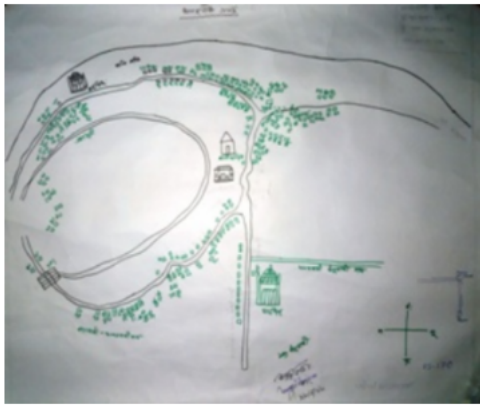

Nazri Naksha