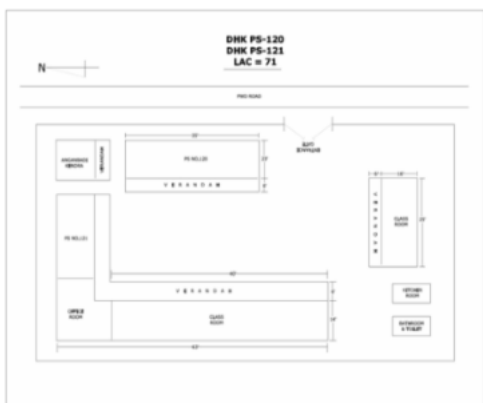

নিৰ্বাচক পঞ্জীয়ন বিষয়াৰ স্বাক্ষৰ

Nazri Naksha

Google Map View

Polling Station Building Front View

ভোটগ্ৰহন কেন্দ্ৰৰ সন্মুখৰ দৃশ্য

Cad View

Key MAP View

1 নাম : অঞ্জনা দাস স্বামীৰ নাম : সুভাষ দাস ঘৰ নং : 187 বয়স : 53 লিঙ্গ : মহিলা	CFN1149844 ফটো উপলব্ধ	2 নাম : শেফালী সাহা স্বামীৰ নাম : সুধাংশু সাহা ঘৰ নং : 185 বয়স : 77 লিঙ্গ : মহিলা	CFN1149855 ফটো উপলব্ধ	3 নাম : নিখিল চন্দ্ৰ দাস পিতাৰ নাম : বনমালী দাস ঘৰ নং : 150 বয়স : 63 লিঙ্গ : পুৰুষ	CFN1149902 ফটো উপলব্ধ
4 নাম : শান্তীবাণী দাস স্বামীৰ নাম : নিখিল দাস ঘৰ নং : 150 বয়স : 53 লিঙ্গ : মহিলা	CFN1149913 ফটো উপলব্ধ	5 নাম : নিপেন দাস পিতাৰ নাম : নিখিল চন্দ্ৰ দাস ঘৰ নং : 150 বয়স : 33 লিঙ্গ : পুৰুষ	CFN1154478 ফটো উপলব্ধ	6 নাম : সুজন দাস পিতাৰ নাম : নিখিল দাস ঘৰ নং : 150 বয়স : 25 লিঙ্গ : পুৰুষ	CFN0502641 ফটো উপলব্ধ
D7 নাম : বহিমা খাতুন স্বামীৰ নাম : কামাল আলী ঘৰ নং : 151 বয়স : 41 লিঙ্গ : মহিলা	CFN1149946 ফটো উপলব্ধ	8 নাম : সাজাহান উদ্দিন পিতাৰ নাম : কুচুম উদ্দিন ঘৰ নং : 152 বয়স : 35 লিঙ্গ : পুৰুষ	CFN1149968 ফটো উপলব্ধ	9 নাম : আকব্বৰ খান পিতাৰ নাম : কুচুমদ্দিন ঘৰ নং : 152 বয়স : 32 লিঙ্গ : পুৰুষ	CFN1154423 ফটো উপলব্ধ
10 নাম : পাৰবিন চুলতানা স্বামীৰ নাম : সাজাহান উদ্দিন ঘৰ নং : 152 বয়স : 29 লিঙ্গ : মহিলা	VGT0023267 ফটো উপলব্ধ	11 নাম : পাৰবিনা খাতুন স্বামীৰ নাম : আকব্বৰ খান ঘৰ নং : 152 বয়স : 28 লিঙ্গ : মহিলা	CFN0500082 ফটো উপলব্ধ	12 নাম : নগেন দাস পিতাৰ নাম : বাৰ্জেন্দ্ৰ দাস ঘৰ নং : 153 বয়স : 63 লিঙ্গ : পুৰুষ	CFN1146721 ফটো উপলব্ধ
13 নাম : অৰ্ছনা দাস স্বামীৰ নাম : নগেন দাস ঘৰ নং : 153 বয়স : 56 লিঙ্গ : মহিলা	CFN1146732 ফটো উপলব্ধ	14 নাম : চানিদয়াল হৰ মাতৃৰ নাম : বাহামান হৰ ঘৰ নং : 154 বয়স : 27 লিঙ্গ : পুৰুষ	CFN1252881 ফটো উপলব্ধ	15 নাম : সাৰতী হোৰো স্বামীৰ নাম : সাণীদয়াল হোৰো ঘৰ নং : 154 বয়স : 25 লিঙ্গ : মহিলা	CFN7567241 ফটো উপলব্ধ
16 নাম : মঃ নূৰজামাল আলি পিতাৰ নাম : হাচমত আলি ঘৰ নং : 155 বয়স : 63 লিঙ্গ : পুৰুষ	CFN1149979 ফটো উপলব্ধ	17 নাম : মোছা জাহেদা খাতুন স্বামীৰ নাম : নূৰজামাল আলি ঘৰ নং : 155 বয়স : 53 লিঙ্গ : মহিলা	CFN1149980 ফটো উপলব্ধ	18 নাম : চাহেববানু খাতুন পিতাৰ নাম : নূৰজামাল আলি ঘৰ নং : 155 বয়স : 36 লিঙ্গ : মহিলা	CFN1150001 ফটো উপলব্ধ
19 নাম : কামাল উদ্দিন আলি পিতাৰ নাম : নূৰজামাল আলি ঘৰ নং : 155 বয়স : 35 লিঙ্গ : পুৰুষ	CFN1149991 ফটো উপলব্ধ	20 নাম : আলালউদ্দিন আলী পিতাৰ নাম : নূৰজামাল আলি ঘৰ নং : 155 বয়স : 34 লিঙ্গ : পুৰুষ	CFN1154536 ফটো উপলব্ধ	21 নাম : তছলিমা খাতুন স্বামীৰ নাম : কামাল উদ্দিন আলি ঘৰ নং : 155 বয়স : 33 লিঙ্গ : মহিলা	CFN2361037 ফটো উপলব্ধ
22 নাম : মনুবা খাতুন স্বামীৰ নাম : আলী উদ্দিন আলি ঘৰ নং : 155 বয়স : 32 লিঙ্গ : মহিলা	CFN1154263 ফটো উপলব্ধ	23 নাম : মহীজ উদ্দিন আলী পিতাৰ নাম : নূৰজামাল আলী ঘৰ নং : 155 বয়স : 27 লিঙ্গ : পুৰুষ	CFN0582940 ফটো উপলব্ধ	24 নাম : বেমিন চুলতানা স্বামীৰ নাম : মহীজ উদ্দিন আলী ঘৰ নং : 155 বয়স : 27 লিঙ্গ : মহিলা	VGT0066308 ফটো উপলব্ধ
25 নাম : হাবিজা খাতুন স্বামীৰ নাম : আব্বাচউদ্দিন আলী ঘৰ নং : 155 বয়স : 27 লিঙ্গ : মহিলা	CFN1294578 ফটো উপলব্ধ	26 নাম : আব্বাচউদ্দিন আলী পিতাৰ নাম : নূৰজামাল আলী ঘৰ নং : 155 বয়স : 26 লিঙ্গ : পুৰুষ	CFN0503409 ফটো উপলব্ধ	27 নাম : বাছিবউদ্দিন পিতাৰ নাম : মাইনুল ইছলাম ঘৰ নং : 155 বয়স : 21 লিঙ্গ : পুৰুষ	CFN7614431 ফটো উপলব্ধ
28 নাম : চেজান হৰ পিতাৰ নাম : বাহামুনি হৰ ঘৰ নং : 156 বয়স : 37 লিঙ্গ : পুৰুষ	CFN2361082 ফটো উপলব্ধ	29 নাম : সুনিতা কমল হৰ স্বামীৰ নাম : চেজান হৰ ঘৰ নং : 156 বয়স : 31 লিঙ্গ : মহিলা	CFN2360943 ফটো উপলব্ধ	30 নাম : মঃ গিয়াছুদ্দিন পিতাৰ নাম : মইমুদ আলি ঘৰ নং : 159 বয়স : 62 লিঙ্গ : পুৰুষ	CFN1150023 ফটো উপলব্ধ