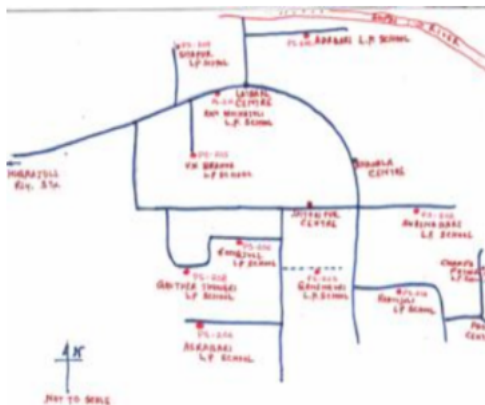

Nazri Naksha