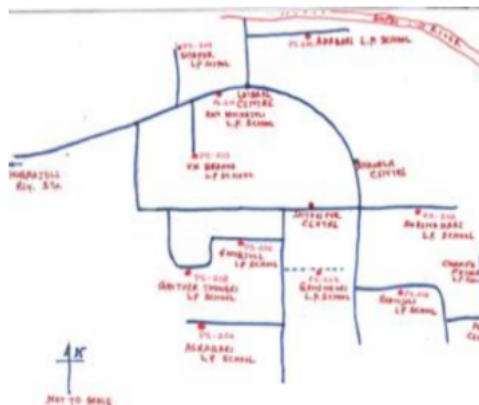

নিৰ্বাচক পঞ্জীয়ন বিষয়াৰ স্বাক্ষৰ

Nazri Naksha

Google Map View

Polling Station Building Front View

ভোটগ্ৰহন কেন্দ্ৰৰ সন্মুখৰ দৃশ্য

Cad View

Key MAP View

1 নাম : দেবেণ হেমৰম পিতাৰ নাম: লক্ষন মাজি ঘৰ নং : 1 বয়স : 43 লিঙ্গ : পুৰুষ	CFN1914585 ফটো উপলব্ধ	# 2 নাম : কল্পনা মাজি স্বামীৰ নাম: দেবেন মাজি ঘৰ নং : 1 বয়স : 38 লিঙ্গ : মহিলা	CFN1914596 ফটো উপলব্ধ	3 নাম : সুৰেজ হেমৰম পিতাৰ নাম: লক্ষণ হেমৰম ঘৰ নং : 1 বয়স : 36 লিঙ্গ : পুৰুষ	CFN1914610 ফটো উপলব্ধ
4 নাম : পবানী হেমৰম স্বামীৰ নাম: চুৰেজ হেমৰম ঘৰ নং : 1 বয়স : 29 লিঙ্গ : মহিলা	CFN0207266 ফটো উপলব্ধ	5 নাম : টংকেশ্বৰ হেমৰম পিতাৰ নাম: দেবেন হেমৰম ঘৰ নং : 1 বয়স : 23 লিঙ্গ : পুৰুষ	CFN1197748 ফটো উপলব্ধ	6 নাম : নিজৰা হেমৰম পিতাৰ নাম: দেবেন হেমৰম ঘৰ নং : 1 বয়স : 22 লিঙ্গ : মহিলা	CFN1661735 ফটো উপলব্ধ
7 নাম : খনিকা হেমৰম পিতাৰ নাম: দেবেন হেমৰম ঘৰ নং : 1 বয়স : 19 লিঙ্গ : মহিলা	VGT0127662 ফটো উপলব্ধ	8 নাম : বিপুল কুমী পিতাৰ নাম: বেলোৰাম কুমী ঘৰ নং : 1 বয়স : 56 লিঙ্গ : পুৰুষ	CFN1914632 ফটো উপলব্ধ	9 নাম : লখেশ্বৰী কুমী স্বামীৰ নাম: বিপুল কুমী ঘৰ নং : 2 বয়স : 50 লিঙ্গ : মহিলা	CFN1914643 ফটো উপলব্ধ
10 নাম : কমল কুমী পিতাৰ নাম: বিপুল কুমী ঘৰ নং : 2 বয়স : 28 লিঙ্গ : মহিলা	CFN0277608 ফটো উপলব্ধ	S 11 নাম : কৃষ্ণা কুমী পিতাৰ নাম: বিপুল কুমী ঘৰ নং : 2 বয়স : 23 লিঙ্গ : মহিলা	CFN1197706 ফটো উপলব্ধ	12 নাম : ভিন্ন কুমী স্বামীৰ নাম: গেন্দুৰা কুমী ঘৰ নং : 3 বয়স : 73 লিঙ্গ : মহিলা	CFN1914654 ফটো উপলব্ধ
13 নাম : বেণ কুমী পিতাৰ নাম: গেন্দুৰা কুমী ঘৰ নং : 3 বয়স : 43 লিঙ্গ : মহিলা	CFN1914665 ফটো উপলব্ধ	14 নাম : বকুল কুমী পিতাৰ নাম: মতিলাল কুমী ঘৰ নং : 8 বয়স : 48 লিঙ্গ : পুৰুষ	CFN1914698 ফটো উপলব্ধ	15 নাম : জয়ন্তী কুমী স্বামীৰ নাম: বকুল কুমী ঘৰ নং : 8 বয়স : 45 লিঙ্গ : মহিলা	CFN1914701 ফটো উপলব্ধ
16 নাম : কুমারেছ কুমী পিতাৰ নাম: মতিলাল কুমী ঘৰ নং : 8 বয়স : 44 লিঙ্গ : পুৰুষ	CFN1914712 ফটো উপলব্ধ	17 নাম : বতন লাল কুমী পিতাৰ নাম: মতিলাল কুমী ঘৰ নং : 8 বয়স : 42 লিঙ্গ : পুৰুষ	CFN1914723 ফটো উপলব্ধ	18 নাম : শেরালী কুমী স্বামীৰ নাম: কুমাবেশ কুমী ঘৰ নং : 8 বয়স : 40 লিঙ্গ : মহিলা	CFN1923440 ফটো উপলব্ধ
19 নাম : বৃতিদীপ কুমী পিতাৰ নাম: বকুল কুমী ঘৰ নং : 8 বয়স : 23 লিঙ্গ : পুৰুষ	CFN1198209 ফটো উপলব্ধ	20 নাম : ডিম্বেশ্বৰ কুমী পিতাৰ নাম: বৰিয়াৰ কুমী ঘৰ নং : 5 বয়স : 64 লিঙ্গ : পুৰুষ	CFN1914734 ফটো উপলব্ধ	21 নাম : খগেন কুমী পিতাৰ নাম: বৰিয়াৰ কুমী ঘৰ নং : 5 বয়স : 58 লিঙ্গ : পুৰুষ	CFN0362491 ফটো উপলব্ধ
22 নাম : নিকুঞ্জ লতা কুমী স্বামীৰ নাম: ডিম্বেশ্বৰ কুমী ঘৰ নং : 5 বয়স : 56 লিঙ্গ : মহিলা	CFN1914745 ফটো উপলব্ধ	23 নাম : বুধেশ্বৰী কুমী পিতাৰ নাম: খগেন কুমী ঘৰ নং : 5 বয়স : 51 লিঙ্গ : মহিলা	CFN0360123 ফটো উপলব্ধ	24 নাম : দিপক কুমী পিতাৰ নাম: ডিম্বেশ্বৰ কুমী ঘৰ নং : 5 বয়স : 44 লিঙ্গ : পুৰুষ	CFN1914756 ফটো উপলব্ধ
25 নাম : দিনেশ কুমী পিতাৰ নাম: ডিম্বেশ্বৰ কুমী ঘৰ নং : 5 বয়স : 40 লিঙ্গ : পুৰুষ	CFN1914778 ফটো উপলব্ধ	26 নাম : বঞ্জিত কুমী পিতাৰ নাম: ডিম্বেশ্বৰ কুমী ঘৰ নং : 5 বয়স : 39 লিঙ্গ : পুৰুষ	CFN1914767 ফটো উপলব্ধ	27 নাম : হেমতী কুমী স্বামীৰ নাম: দিপক কুমী ঘৰ নং : 5 বয়স : 34 লিঙ্গ : মহিলা	CFN1923600 ফটো উপলব্ধ
28 নাম : দিপালী কুমী পিতাৰ নাম: মনুৰঞ্জন কুমী ঘৰ নং : 5 বয়স : 33 লিঙ্গ : মহিলা	CFN1914790 ফটো উপলব্ধ	29 নাম : দুৰ্লভ কুমী স্বামীৰ নাম: বঞ্জিত কুমী ঘৰ নং : 5 বয়স : 32 লিঙ্গ : মহিলা	VGT0142844 ফটো উপলব্ধ	30 নাম : বশিমা বেখা কুমী পিতাৰ নাম: খগেন কুমী ঘৰ নং : 5 বয়স : 22 লিঙ্গ : মহিলা	CFN1661180 ফটো উপলব্ধ