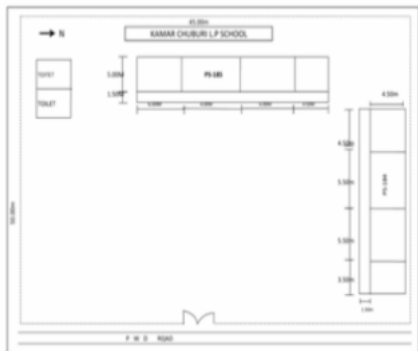

নিৰ্বাচক পঞ্জীয়ন বিষয়াৰ স্বাক্ষৰ

Nazri Naksha

Google Map View

Polling Station Building Front View

ভোটগ্ৰহন কেন্দ্ৰৰ সন্মুখৰ দৃশ্য

Cad View

Key MAP View

1 নাম : প্রদীপ দে পিতাৰ নাম: নিপেন্দ্র দে ঘৰ নং : ১ বয়স : 52 লিঙ্গ : পুৰুষ	CFN1734561 ফটো উপলব্ধ	2 নাম : তুতৰানী দে স্বামীৰ নাম: প্রদীপ দে ঘৰ নং : ১ বয়স : 47 লিঙ্গ : মহিলা	CFN1734572 ফটো উপলব্ধ	3 নাম : সৃজিত চন্দ্ৰ দে পিতাৰ নাম: নিপেন চন্দ্ৰ দে ঘৰ নং : ১ বয়স : 39 লিঙ্গ : পুৰুষ	CFN1734583 ফটো উপলব্ধ
4 নাম : বঞ্জিত দে পিতাৰ নাম: প্রদীপ দে ঘৰ নং : ১ বয়স : 36 লিঙ্গ : পুৰুষ	CFN1734594 ফটো উপলব্ধ	5 নাম : তৰুলতা দে স্বামীৰ নাম: প্রসন্নাজিত দে ঘৰ নং : ১ বয়স : 34 লিঙ্গ : মহিলা	CFN2385811 ফটো উপলব্ধ	6 নাম : নন্দিতা দে স্বামীৰ নাম: বঞ্জিত দে ঘৰ নং : ১ বয়স : 32 লিঙ্গ : মহিলা	CFN1740541 ফটো উপলব্ধ
7 নাম : প্রসেনজিত দে পিতাৰ নাম: প্রদীপ দে ঘৰ নং : ১ বয়স : 29 লিঙ্গ : পুৰুষ	CFN0002139 ফটো উপলব্ধ	8 নাম : উজ্জলা দে স্বামীৰ নাম: ববীন্দ্র দে ঘৰ নং : 2 বয়স : 70 লিঙ্গ : মহিলা	VGT0044388 ফটো উপলব্ধ	9 নাম : শিল্পী দে স্বামীৰ নাম: গোবিন্দ দে ঘৰ নং : 2 বয়স : 28 লিঙ্গ : মহিলা	CFN0464347 ফটো উপলব্ধ
10 নাম : বিদ্যা স্বামী দে স্বামীৰ নাম: নিৰেন্দ্র দে ঘৰ নং : ৩ বয়স : 72 লিঙ্গ : মহিলা	CFN1734663 ফটো উপলব্ধ	11 নাম : তপন চন্দ্ৰ দে পিতাৰ নাম: নিৰেন্দ্র চন্দ্ৰ দে ঘৰ নং : ৩ বয়স : 56 লিঙ্গ : পুৰুষ	CFN1734674 ফটো উপলব্ধ	12 নাম : বতন দে পিতাৰ নাম: নিৰেন্দ্র দে ঘৰ নং : ৩ বয়স : 46 লিঙ্গ : পুৰুষ	CFN1734696 ফটো উপলব্ধ
13 নাম : বুমা দে স্বামীৰ নাম: তপন দে ঘৰ নং : ৩ বয়স : 45 লিঙ্গ : মহিলা	CFN1734685 ফটো উপলব্ধ	14 নাম : সুচিত্ৰা দে স্বামীৰ নাম: বতন দে ঘৰ নং : ৩ বয়স : 40 লিঙ্গ : মহিলা	CFN1734709 ফটো উপলব্ধ	15 নাম : মিন্টু দে পিতাৰ নাম: তপন চন্দ্ৰ দে ঘৰ নং : 03 বয়স : 25 লিঙ্গ : পুৰুষ	CFN0482133 ফটো উপলব্ধ
16 নাম : মিঠু দে পিতাৰ নাম: তপন দে ঘৰ নং : 3 বয়স : 21 লিঙ্গ : পুৰুষ	CFN7558547 ফটো উপলব্ধ	17 নাম : টুম্পা সুৰকাৰ দে স্বামীৰ নাম: মিন্টু দে ঘৰ নং : 3 বয়স : 21 লিঙ্গ : মহিলা	CFN7563802 ফটো উপলব্ধ	18 নাম : পল্লৱী দে পিতাৰ নাম: বতন দে ঘৰ নং : 3 বয়স : 21 লিঙ্গ : মহিলা	VGT0091629 ফটো উপলব্ধ
19 নাম : পুষ্প লতা মহন্ত স্বামীৰ নাম: লীলা কান্ত মহন্ত ঘৰ নং : 8 বয়স : 71 লিঙ্গ : মহিলা	CFN1734721 ফটো উপলব্ধ	20 নাম : দিগন্ত মহন্ত পিতাৰ নাম: লীলা কান্ত মহন্ত ঘৰ নং : 8 বয়স : 46 লিঙ্গ : পুৰুষ	CFN1734732 ফটো উপলব্ধ	21 নাম : পূৰ্বী মহন্ত স্বামীৰ নাম: দিগন্ত মহন্ত ঘৰ নং : 8 বয়স : 45 লিঙ্গ : মহিলা	CFN1740552 ফটো উপলব্ধ
22 নাম : প্রশান্ত মহন্ত পিতাৰ নাম: লীলা কান্ত মহন্ত ঘৰ নং : 8 বয়স : 45 লিঙ্গ : পুৰুষ	CFN1734754 ফটো উপলব্ধ	23 নাম : মিনাক্ষী মহন্ত স্বামীৰ নাম: প্রশান্ত মহন্ত ঘৰ নং : 4 বয়স : 39 লিঙ্গ : মহিলা	CFN0462051 ফটো উপলব্ধ	24 নাম : মীনা বালা বসুমতাৰী স্বামীৰ নাম: মোহন চন্দ্ৰ বসুমতাৰী ঘৰ নং : ৫ বয়স : 55 লিঙ্গ : মহিলা	CFN1734776 ফটো উপলব্ধ
25 নাম : প্রমিলা বসুমতাৰী পিতাৰ নাম: মোহন বসুমতাৰী ঘৰ নং : ৫ বয়স : 44 লিঙ্গ : মহিলা	CFN1734787 ফটো উপলব্ধ	26 নাম : উর্মিলা বসুমতাৰী পিতাৰ নাম: মোহন বসুমতাৰী ঘৰ নং : ৫ বয়স : 38 লিঙ্গ : মহিলা	CFN1734798 ফটো উপলব্ধ	27 নাম : সঞ্জীৱ বসুমতাৰী পিতাৰ নাম: মোহন বসুমতাৰী ঘৰ নং : ৫ বয়স : 36 লিঙ্গ : পুৰুষ	CFN1734801 ফটো উপলব্ধ
28 নাম : উত্তৰা বসুমতাৰী পিতাৰ নাম: মোহন বসুমতাৰী ঘৰ নং : ৫ বয়স : 34 লিঙ্গ : মহিলা	CFN1740676 ফটো উপলব্ধ	29 নাম : দশনা বসুমতাৰী পিতাৰ নাম: মোহন বসুমতাৰী ঘৰ নং : ৫ বয়স : 31 লিঙ্গ : মহিলা	CFN1740836 ফটো উপলব্ধ	30 নাম : চন্দিৰাম কোছ পিতাৰ নাম: আদিৰাম কোছ ঘৰ নং : ৬ বয়স : 55 লিঙ্গ : পুৰুষ	CFN1734823 ফটো উপলব্ধ