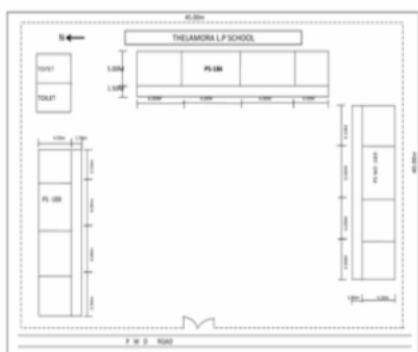

নিৰ্বাচক পঞ্জীয়ন বিষয়াৰ স্বাক্ষৰ

Nazri Naksha

Google Map View

Polling Station Building Front View

ভোটগ্ৰহন কেন্দ্ৰৰ সন্মুখৰ দৃশ্য

Cad View

Key MAP View

<p>1</p> <p>নাম : সুভাৰানী দাস স্বামীৰ নাম : যোগেন্দ্ৰ দাস ঘৰ নং : 3 বয়স : 73 লিঙ্গ : মহিলা</p> <p>CFN1744565</p> <p>ফটো উপলব্ধ</p>	<p>2</p> <p>নাম : ৰিংকু দাস স্বামীৰ নাম : অনুকুল দাস ঘৰ নং : 1 বয়স : 44 লিঙ্গ : মহিলা</p> <p>CFN1594282</p> <p>ফটো উপলব্ধ</p>	<p>3</p> <p>নাম : অতুল দাস পিতাৰ নাম : যোগেন্দ্ৰ দাস ঘৰ নং : 1 বয়স : 38 লিঙ্গ : পুৰুষ</p> <p>CFN1744587</p> <p>ফটো উপলব্ধ</p>
<p>4</p> <p>নাম : সুশিলা দাস স্বামীৰ নাম : অতুল দাস ঘৰ নং : 1 বয়স : 26 লিঙ্গ : মহিলা</p> <p>CFN0536920</p> <p>ফটো উপলব্ধ</p>	<p>5</p> <p>নাম : প্ৰেমদা দাস স্বামীৰ নাম : নগেন্দ্ৰ দাস ঘৰ নং : 2 বয়স : 81 লিঙ্গ : মহিলা</p> <p>CFN1744601</p> <p>ফটো উপলব্ধ</p>	<p>6</p> <p>নাম : নকুল দাস পিতাৰ নাম : নগেন্দ্ৰ দাস ঘৰ নং : 2 বয়স : 62 লিঙ্গ : পুৰুষ</p> <p>CFN1744612</p> <p>ফটো উপলব্ধ</p>
<p>7</p> <p>নাম : জয়ন্তী দাস স্বামীৰ নাম : নকুল দাস ঘৰ নং : 2 বয়স : 58 লিঙ্গ : মহিলা</p> <p>CFN1744623</p> <p>ফটো উপলব্ধ</p>	<p>8</p> <p>নাম : গকুল দাস পিতাৰ নাম : নগেন্দ্ৰ দাস ঘৰ নং : 2 বয়স : 56 লিঙ্গ : পুৰুষ</p> <p>CFN1744634</p> <p>ফটো উপলব্ধ</p>	<p>9</p> <p>নাম : বকুল দাস পিতাৰ নাম : নগেন্দ্ৰ দাস ঘৰ নং : 2 বয়স : 51 লিঙ্গ : পুৰুষ</p> <p>CFN1744656</p> <p>ফটো উপলব্ধ</p>
<p>10</p> <p>নাম : মানদা দাস স্বামীৰ নাম : গকুল দাস ঘৰ নং : 2 বয়স : 50 লিঙ্গ : মহিলা</p> <p>CFN1744645</p> <p>ফটো উপলব্ধ</p>	<p>11</p> <p>নাম : ৰতিবালা দাস স্বামীৰ নাম : বকুল দাস ঘৰ নং : 2 বয়স : 45 লিঙ্গ : মহিলা</p> <p>CFN1744667</p> <p>ফটো উপলব্ধ</p>	<p>12</p> <p>নাম : প্ৰদীপ দাস পিতাৰ নাম : নগেন্দ্ৰ দাস ঘৰ নং : 2 বয়স : 36 লিঙ্গ : পুৰুষ</p> <p>CFN1744678</p> <p>ফটো উপলব্ধ</p>
<p>13</p> <p>নাম : মনোমতী দাস স্বামীৰ নাম : পিংকু দাস ঘৰ নং : 2 বয়স : 32 লিঙ্গ : মহিলা</p> <p>CFN0321471</p> <p>ফটো উপলব্ধ</p>	<p>14</p> <p>নাম : মিঠন চন্দ্ৰ দাস পিতাৰ নাম : নকুল দাস ঘৰ নং : 2 বয়স : 31 লিঙ্গ : পুৰুষ</p> <p>CFN1751957</p> <p>ফটো উপলব্ধ</p>	<p>15</p> <p>নাম : পিংকু দাস পিতাৰ নাম : গকুল দাস ঘৰ নং : 2 বয়স : 31 লিঙ্গ : পুৰুষ</p> <p>CFN1751979</p> <p>ফটো উপলব্ধ</p>
<p>16</p> <p>নাম : ৰিংকু দাস পিতাৰ নাম : গকুল দাস ঘৰ নং : 2 বয়স : 31 লিঙ্গ : পুৰুষ</p> <p>CFN0476614</p> <p>ফটো উপলব্ধ</p>	<p>17</p> <p>নাম : বিপুল দাস পিতাৰ নাম : গকুল দাস ঘৰ নং : 2 বয়স : 30 লিঙ্গ : পুৰুষ</p> <p>CFN0074336</p> <p>ফটো উপলব্ধ</p>	<p>18</p> <p>নাম : দিপিকা দাস স্বামীৰ নাম : প্ৰদীপ দাস ঘৰ নং : 2 বয়স : 28 লিঙ্গ : মহিলা</p> <p>CFN0074617</p> <p>ফটো উপলব্ধ</p>
<p>19</p> <p>নাম : শিৱানী দাস স্বামীৰ নাম : ৰিংকু দাস ঘৰ নং : 2 বয়স : 26 লিঙ্গ : মহিলা</p> <p>CFN1248418</p> <p>ফটো উপলব্ধ</p>	<p>20</p> <p>নাম : ৰূপালী দাস স্বামীৰ নাম : মিঠন চন্দ্ৰ দাস ঘৰ নং : 2 বয়স : 26 লিঙ্গ : মহিলা</p> <p>CFN1331743</p> <p>ফটো উপলব্ধ</p>	<p>21</p> <p>নাম : টটন দাস পিতাৰ নাম : বকুল দাস ঘৰ নং : 2 বয়স : 25 লিঙ্গ : পুৰুষ</p> <p>CFN1331404</p> <p>ফটো উপলব্ধ</p>
<p>22</p> <p>নাম : জয় চন্দ্ৰ দাস পিতাৰ নাম : বকুল দাস ঘৰ নং : 2 বয়স : 22 লিঙ্গ : পুৰুষ</p> <p>CFN1642339</p> <p>ফটো উপলব্ধ</p>	<p>D 23</p> <p>নাম : হৰেন্দ্ৰ দাস স্বামীৰ নাম : হৰেন্দ্ৰ দাস ঘৰ নং : 9 বয়স : 82 লিঙ্গ : মহিলা</p> <p>CFN1744690</p> <p>ফটো উপলব্ধ</p>	<p>24</p> <p>নাম : শ্ৰীমতী দাস পিতাৰ নাম : হৰেন্দ্ৰ দাস ঘৰ নং : 9 বয়স : 73 লিঙ্গ : পুৰুষ</p> <p>CFN1744703</p> <p>ফটো উপলব্ধ</p>
<p>25</p> <p>নাম : স্বপন দাস পিতাৰ নাম : হৰেন্দ্ৰ দাস ঘৰ নং : 9 বয়স : 53 লিঙ্গ : পুৰুষ</p> <p>CFN1744714</p> <p>ফটো উপলব্ধ</p>	<p>26</p> <p>নাম : শয়ন দাস পিতাৰ নাম : হৰেন্দ্ৰ দাস ঘৰ নং : 9 বয়স : 50 লিঙ্গ : পুৰুষ</p> <p>CFN1744736</p> <p>ফটো উপলব্ধ</p>	<p>27</p> <p>নাম : তাপসী দাস স্বামীৰ নাম : স্বপন দাস ঘৰ নং : 9 বয়স : 45 লিঙ্গ : মহিলা</p> <p>CFN1744725</p> <p>ফটো উপলব্ধ</p>
<p>D 28</p> <p>নাম : প্ৰদীপ দাস পিতাৰ নাম : নগেন্দ্ৰ দাস ঘৰ নং : 9 বয়স : 40 লিঙ্গ : পুৰুষ</p> <p>CFN1744689</p> <p>ফটো উপলব্ধ</p>	<p>29</p> <p>নাম : নয়ন দাস পিতাৰ নাম : হৰেন্দ্ৰ দাস ঘৰ নং : 9 বয়স : 37 লিঙ্গ : পুৰুষ</p> <p>CFN1744747</p> <p>ফটো উপলব্ধ</p>	<p>30</p> <p>নাম : ৰাজু দাস অন্যান্য : মনোৰঞ্জন দাস ঘৰ নং : 9 বয়স : 36 লিঙ্গ : পুৰুষ</p> <p>DNB1255954</p> <p>ফটো উপলব্ধ</p>