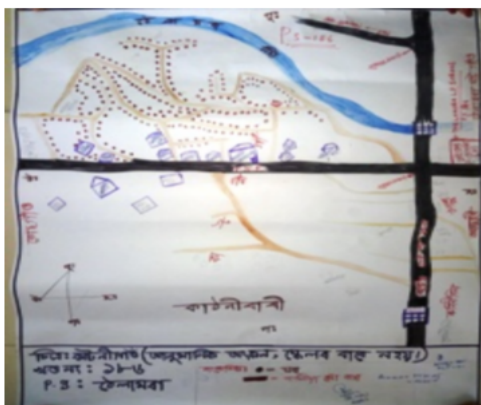

Nazri Naksha