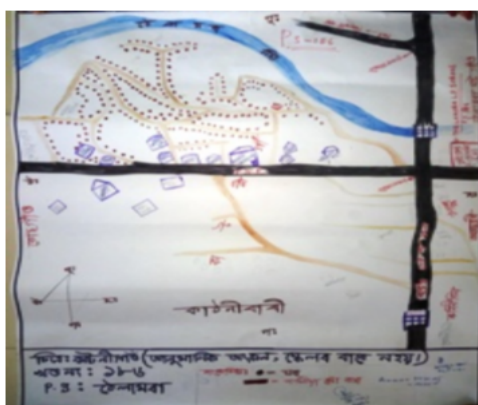

Key MAP View