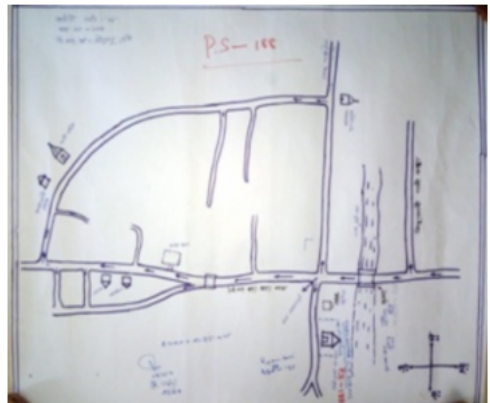

নিৰ্বাচক পঞ্জীয়ন বিষয়াৰ স্বাক্ষৰ

Nazri Naksha

Google Map View

Polling Station Building Front View

ভোটগ্ৰহন কেন্দ্ৰৰ সন্মুখৰ দৃশ্য

Cad View

Key MAP View

1 নাম : পাৰুল দাস স্বামীৰ নাম: জিতেন্দ্ৰ দাস ঘৰ নং : 1 বয়স : 68 লিঙ্গ : মহিলা	CFN1764563 ফটো উপলব্ধ	2 নাম : যতীশ দাস পিতাৰ নাম: জিতেন্দ্ৰ দাস ঘৰ নং : 1 বয়স : 52 লিঙ্গ : পুৰুষ	CFN1764574 ফটো উপলব্ধ	3 নাম : সমতি দাস স্বামীৰ নাম: যতীশ দাস ঘৰ নং : 1 বয়স : 41 লিঙ্গ : মহিলা	CFN0598615 ফটো উপলব্ধ
4 নাম : খেলন দাস স্বামীৰ নাম: প্ৰদীপ দাস ঘৰ নং : 1 বয়স : 38 লিঙ্গ : মহিলা	CFN0439372 ফটো উপলব্ধ	5 নাম : প্ৰদীপ দাস পিতাৰ নাম: জিতেন্দ্ৰ দাস ঘৰ নং : 1 বয়স : 36 লিঙ্গ : পুৰুষ	CFN1764585 ফটো উপলব্ধ	6 নাম : বাবুল দাস পিতাৰ নাম: জীতেন্দ্ৰ দাস ঘৰ নং : 1 বয়স : 35 লিঙ্গ : পুৰুষ	CFN1764596 ফটো উপলব্ধ
7 নাম : অঞ্জুৰানী দাস স্বামীৰ নাম: বাবুল দাস ঘৰ নং : 1 বয়স : 28 লিঙ্গ : মহিলা	CFN0309773 ফটো উপলব্ধ	8 নাম : সুকুমাৰ দাস পিতাৰ নাম: সুখীল দাস ঘৰ নং : 2 বয়স : 49 লিঙ্গ : পুৰুষ	CFN1764621 ফটো উপলব্ধ	9 নাম : সঞ্জয় দাস পিতাৰ নাম: সুখীল দাস ঘৰ নং : 2 বয়স : 46 লিঙ্গ : পুৰুষ	CFN1764632 ফটো উপলব্ধ
10 নাম : অকুমাৰ দাস পিতাৰ নাম: সুখীল দাস ঘৰ নং : 2 বয়স : 42 লিঙ্গ : পুৰুষ	CFN1764643 ফটো উপলব্ধ	11 নাম : আসন্তী দাস স্বামীৰ নাম: সুকুমাৰ দাস ঘৰ নং : 2 বয়স : 41 লিঙ্গ : মহিলা	CFN1764654 ফটো উপলব্ধ	12 নাম : দেবজাণী কোছ দাস স্বামীৰ নাম: বাৰ্জেন কোছ ঘৰ নং : 2 বয়স : 38 লিঙ্গ : মহিলা	CFN0276568 ফটো উপলব্ধ
13 নাম : ৰূপালী দাস স্বামীৰ নাম: অকুমাৰ দাস ঘৰ নং : 2 বয়স : 36 লিঙ্গ : মহিলা	CFN1764609 ফটো উপলব্ধ	14 নাম : পৰন দাস পিতাৰ নাম: সুকুমাৰ দাস ঘৰ নং : 2 বয়স : 23 লিঙ্গ : পুৰুষ	CFN1403070 ফটো উপলব্ধ	15 নাম : বাপন দাস পিতাৰ নাম: সুকুমাৰ দাস ঘৰ নং : 02 বয়স : 22 লিঙ্গ : পুৰুষ	CFN7611742 ফটো উপলব্ধ
16 নাম : হৰি প্ৰসাদ দাস পিতাৰ নাম: সঞ্জয় দাস ঘৰ নং : 02 বয়স : 20 লিঙ্গ : পুৰুষ	VG0041558 ফটো উপলব্ধ	# 17 নাম : সুধীৰ দাস পিতাৰ নাম: যোগেন্দ্ৰ দাস ঘৰ নং : 3 বয়স : 69 লিঙ্গ : পুৰুষ	CFN1764665 ফটো উপলব্ধ	18 নাম : সুধাৰানী দাস স্বামীৰ নাম: ইন্দ্ৰ দাস ঘৰ নং : 3 বয়স : 63 লিঙ্গ : মহিলা	CFN1764687 ফটো উপলব্ধ
19 নাম : অঞ্জনা দাস স্বামীৰ নাম: সুধীৰ দাস ঘৰ নং : 3 বয়স : 50 লিঙ্গ : মহিলা	CFN1764676 ফটো উপলব্ধ	20 নাম : প্ৰানেশ দাস পিতাৰ নাম: ইন্দ্ৰজিত দাস ঘৰ নং : 3 বয়স : 34 লিঙ্গ : পুৰুষ	CFN1764701 ফটো উপলব্ধ	S 21 নাম : চন্দনা দাস পিতাৰ নাম: সুধীৰ চন্দ্ৰ দাস ঘৰ নং : 3 বয়স : 33 লিঙ্গ : মহিলা	CFN1764698 ফটো উপলব্ধ
22 নাম : বিপুল দাস পিতাৰ নাম: সুধীৰ দাস ঘৰ নং : 3 বয়স : 32 লিঙ্গ : পুৰুষ	CFN1769433 ফটো উপলব্ধ	23 নাম : তপতী দাস পিতাৰ নাম: সুধীৰ চন্দ্ৰ দাস ঘৰ নং : 3 বয়স : 29 লিঙ্গ : মহিলা	CFN0309260 ফটো উপলব্ধ	24 নাম : পানদ্যু দাস স্বামীৰ নাম: ৰঞ্জিত দাস ঘৰ নং : 8 বয়স : 68 লিঙ্গ : মহিলা	CFN1764723 ফটো উপলব্ধ
25 নাম : সঞ্জয় দাস পিতাৰ নাম: ৰঞ্জিত দাস ঘৰ নং : 8 বয়স : 42 লিঙ্গ : পুৰুষ	CFN1764734 ফটো উপলব্ধ	26 নাম : বিনোদিনী দাস স্বামীৰ নাম: সঞ্জয় দাস ঘৰ নং : 8 বয়স : 33 লিঙ্গ : মহিলা	CFN1764712 ফটো উপলব্ধ	27 নাম : বেৰনানী দাস স্বামীৰ নাম: হৰিদয়াল দাস ঘৰ নং : 5 বয়স : 73 লিঙ্গ : মহিলা	CFN1764756 ফটো উপলব্ধ
28 নাম : গোপাল দাস মাতৃৰ নাম: হৰিদয়াল দাস ঘৰ নং : 5 বয়স : 45 লিঙ্গ : পুৰুষ	CFN1764767 ফটো উপলব্ধ	29 নাম : প্ৰমীলাৰাণী দাস স্বামীৰ নাম: গোপাল দাস ঘৰ নং : 5 বয়স : 44 লিঙ্গ : মহিলা	CFN1764778 ফটো উপলব্ধ	30 নাম : স্বপন দাস পিতাৰ নাম: গোপাল দাস ঘৰ নং : 05 বয়স : 21 লিঙ্গ : পুৰুষ	VG0108217 ফটো উপলব্ধ