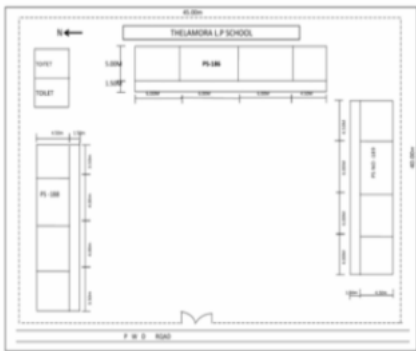

নিৰ্বাচক পঞ্জীয়ন বিষয়াৰ স্বাক্ষৰ

Nazri Naksha

Google Map View

Polling Station Building Front View

ভোটগ্ৰহন কেন্দ্ৰৰ সন্মুখৰ দৃশ্য

Cad View

Key MAP View

1 নাম : পাৰুল দাস স্বামীৰ নাম: জিতেন্দ্ৰ দাস ঘৰ নং : 1 বয়স : 68 লিঙ্গ : মহিলা	CFN1764563 ফটো উপলব্ধ	2 নাম : যতীশ দাস পিতাৰ নাম: জিতেন্দ্ৰ দাস ঘৰ নং : 1 বয়স : 52 লিঙ্গ : পুৰুষ	CFN1764574 ফটো উপলব্ধ	3 নাম : সমতি দাস স্বামীৰ নাম: যতীশ দাস ঘৰ নং : 1 বয়স : 41 লিঙ্গ : মহিলা	CFN0598615 ফটো উপলব্ধ
4 নাম : খেলন দাস স্বামীৰ নাম: প্ৰদীপ দাস ঘৰ নং : 1 বয়স : 38 লিঙ্গ : মহিলা	CFN0439372 ফটো উপলব্ধ	5 নাম : প্ৰদীপ দাস পিতাৰ নাম: জিতেন্দ্ৰ দাস ঘৰ নং : 1 বয়স : 36 লিঙ্গ : পুৰুষ	CFN1764585 ফটো উপলব্ধ	6 নাম : বাবুল দাস পিতাৰ নাম: জীতেন্দ্ৰ দাস ঘৰ নং : 1 বয়স : 35 লিঙ্গ : পুৰুষ	CFN1764596 ফটো উপলব্ধ
7 নাম : অঞ্জুৰানী দাস স্বামীৰ নাম: বাবুল দাস ঘৰ নং : 1 বয়স : 28 লিঙ্গ : মহিলা	CFN0309773 ফটো উপলব্ধ	8 নাম : সুকুমাৰ দাস পিতাৰ নাম: সুখীল দাস ঘৰ নং : 2 বয়স : 49 লিঙ্গ : পুৰুষ	CFN1764621 ফটো উপলব্ধ	9 নাম : সঞ্জয় দাস পিতাৰ নাম: সুখীল দাস ঘৰ নং : 2 বয়স : 46 লিঙ্গ : পুৰুষ	CFN1764632 ফটো উপলব্ধ
10 নাম : অকুমাৰ দাস পিতাৰ নাম: সুখীল দাস ঘৰ নং : 2 বয়স : 42 লিঙ্গ : পুৰুষ	CFN1764643 ফটো উপলব্ধ	11 নাম : আসন্তী দাস স্বামীৰ নাম: সুকুমাৰ দাস ঘৰ নং : 2 বয়স : 41 লিঙ্গ : মহিলা	CFN1764654 ফটো উপলব্ধ	12 নাম : দেবজাণী কোছ দাস স্বামীৰ নাম: বাৰ্জেন কোছ ঘৰ নং : 2 বয়স : 38 লিঙ্গ : মহিলা	CFN0276568 ফটো উপলব্ধ
13 নাম : ৰূপালী দাস স্বামীৰ নাম: অকুমাৰ দাস ঘৰ নং : 2 বয়স : 36 লিঙ্গ : মহিলা	CFN1764609 ফটো উপলব্ধ	14 নাম : পৰন দাস পিতাৰ নাম: সুকুমাৰ দাস ঘৰ নং : 2 বয়স : 23 লিঙ্গ : পুৰুষ	CFN1403070 ফটো উপলব্ধ	15 নাম : বাপন দাস পিতাৰ নাম: সুকুমাৰ দাস ঘৰ নং : 02 বয়স : 22 লিঙ্গ : পুৰুষ	CFN7611742 ফটো উপলব্ধ
16 নাম : হৰি প্ৰসাদ দাস পিতাৰ নাম: সঞ্জয় দাস ঘৰ নং : 02 বয়স : 20 লিঙ্গ : পুৰুষ	VG0041558 ফটো উপলব্ধ	# 17 নাম : সুধীৰ দাস পিতাৰ নাম: যোগেন্দ্ৰ দাস ঘৰ নং : 3 বয়স : 69 লিঙ্গ : পুৰুষ	CFN1764665 ফটো উপলব্ধ	18 নাম : সুধাৰানী দাস স্বামীৰ নাম: ইন্দ্ৰ দাস ঘৰ নং : 3 বয়স : 63 লিঙ্গ : মহিলা	CFN1764687 ফটো উপলব্ধ
19 নাম : অঞ্জনা দাস স্বামীৰ নাম: সুধীৰ দাস ঘৰ নং : 3 বয়স : 50 লিঙ্গ : মহিলা	CFN1764676 ফটো উপলব্ধ	20 নাম : প্ৰানেশ দাস পিতাৰ নাম: ইন্দ্ৰজিত দাস ঘৰ নং : 3 বয়স : 34 লিঙ্গ : পুৰুষ	CFN1764701 ফটো উপলব্ধ	S 21 নাম : চন্দনা দাস পিতাৰ নাম: সুধীৰ চন্দ্ৰ দাস ঘৰ নং : 3 বয়স : 33 লিঙ্গ : মহিলা	CFN1764698 ফটো উপলব্ধ
22 নাম : বিপুল দাস পিতাৰ নাম: সুধীৰ দাস ঘৰ নং : 3 বয়স : 32 লিঙ্গ : পুৰুষ	CFN1769433 ফটো উপলব্ধ	23 নাম : তপতী দাস পিতাৰ নাম: সুধীৰ চন্দ্ৰ দাস ঘৰ নং : 3 বয়স : 29 লিঙ্গ : মহিলা	CFN0309260 ফটো উপলব্ধ	24 নাম : পানদ্যু দাস স্বামীৰ নাম: ৰঞ্জিত দাস ঘৰ নং : 8 বয়স : 68 লিঙ্গ : মহিলা	CFN1764723 ফটো উপলব্ধ
25 নাম : সঞ্জয় দাস পিতাৰ নাম: ৰঞ্জিত দাস ঘৰ নং : 8 বয়স : 42 লিঙ্গ : পুৰুষ	CFN1764734 ফটো উপলব্ধ	26 নাম : বিনোদিনী দাস স্বামীৰ নাম: সঞ্জয় দাস ঘৰ নং : 8 বয়স : 33 লিঙ্গ : মহিলা	CFN1764712 ফটো উপলব্ধ	27 নাম : বেৰনানী দাস স্বামীৰ নাম: হৰিদয়াল দাস ঘৰ নং : 5 বয়স : 73 লিঙ্গ : মহিলা	CFN1764756 ফটো উপলব্ধ
28 নাম : গোপাল দাস মাতৃৰ নাম: হৰিদয়াল দাস ঘৰ নং : 5 বয়স : 45 লিঙ্গ : পুৰুষ	CFN1764767 ফটো উপলব্ধ	29 নাম : প্ৰমীলাৰাণী দাস স্বামীৰ নাম: গোপাল দাস ঘৰ নং : 5 বয়স : 44 লিঙ্গ : মহিলা	CFN1764778 ফটো উপলব্ধ	30 নাম : স্বপন দাস পিতাৰ নাম: গোপাল দাস ঘৰ নং : 05 বয়স : 21 লিঙ্গ : পুৰুষ	VG0108217 ফটো উপলব্ধ