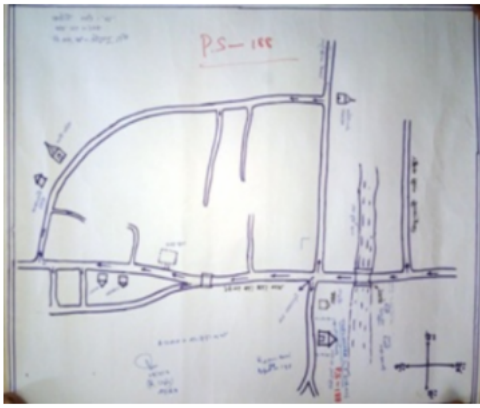

Nazri Naksha