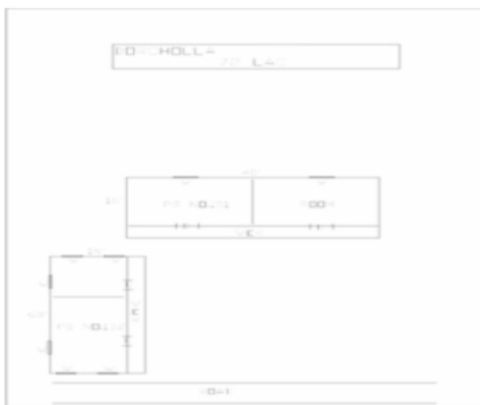

নিৰ্বাচক পঞ্জীয়ন বিষয়াৰ স্বাক্ষৰ

Nazri Naksha

Google Map View

Polling Station Building Front View

ভোটগ্ৰহন কেন্দ্ৰৰ সন্মুখৰ দৃশ্য

Cad View

Key MAP View

1 নাম : প্ৰমিলা নাৰ্জাৰী স্বামীৰ নাম: পুতুল নাৰ্জাৰী ঘৰ নং : 1 বয়স : 68 লিঙ্গ : মহিলা	BPJ1404564 ফটো উপলব্ধ	2 নাম : পবিত্ৰ নাৰ্জাৰী পিতাৰ নাম: পুতুল নাৰ্জাৰী ঘৰ নং : 1 বয়স : 48 লিঙ্গ : পুৰুষ	BPJ1404575 ফটো উপলব্ধ	3 নাম : প্ৰণৱ কুমাৰ নাৰ্জাৰী পিতাৰ নাম: পুতুল নাৰ্জাৰী ঘৰ নং : 1 বয়স : 45 লিঙ্গ : পুৰুষ	BPJ1404586 ফটো উপলব্ধ
4 নাম : পৰাগ কুমাৰ নাৰ্জাৰী পিতাৰ নাম: পুতুল নাৰ্জাৰী ঘৰ নং : 1 বয়স : 42 লিঙ্গ : পুৰুষ	BPJ1404597 ফটো উপলব্ধ	5 নাম : গুণপ্ৰভা হাইনাৰী নাৰ্জাৰী স্বামীৰ নাম: পবিত্ৰ নাৰ্জাৰী ঘৰ নং : 1 বয়স : 39 লিঙ্গ : মহিলা	BPJ0204958 ফটো উপলব্ধ	6 নাম : দেবো টোপ্পো পিতাৰ নাম: দেবৱা টোপ্পো ঘৰ নং : 1 বয়স : 37 লিঙ্গ : পুৰুষ	BPJ1413988 ফটো উপলব্ধ
7 নাম : দিপাংকৰ ভৌমিক পিতাৰ নাম: আশিশ ভৌমিক ঘৰ নং : 01 বয়স : 22 লিঙ্গ : পুৰুষ	VGT0136978 ফটো উপলব্ধ	8 নাম : মামু মহন্ত স্বামীৰ নাম: হিৰণ্য মহন্ত ঘৰ নং : 2 বয়স : 37 লিঙ্গ : মহিলা	BPJ1412686 ফটো উপলব্ধ	9 নাম : সীমন্ত কুমাৰ ৰাভা পিতাৰ নাম: বিমল চন্দ্ৰ ৰাভা ঘৰ নং : 8 বয়স : 43 লিঙ্গ : পুৰুষ	BPJ1404677 ফটো উপলব্ধ
10 নাম : গীতামনি ৰাভা স্বামীৰ নাম: সীমন্ত কুমাৰ ৰাভা ঘৰ নং : 8 বয়স : 40 লিঙ্গ : মহিলা	BPJ1970178 ফটো উপলব্ধ	11 নাম : দীপন্ত ৰাভা পিতাৰ নাম: বিমল চন্দ্ৰ ৰাভা ঘৰ নং : 10 বয়স : 45 লিঙ্গ : পুৰুষ	BPJ1404713 ফটো উপলব্ধ	E 12 নাম : ৰতেশ্বৰী বড়ো পিতাৰ নাম: ৰাবী বড়ো ঘৰ নং : 11 বয়স : 45 লিঙ্গ : মহিলা	BPJ1404724 ফটো উপলব্ধ
13 নাম : ভেদেশ্বৰী বাগলাৰী স্বামীৰ নাম: বকুল বাগলাৰী ঘৰ নং : 12 বয়স : 68 লিঙ্গ : মহিলা	BPJ1404735 ফটো উপলব্ধ	E 14 নাম : কৃষ্ণ বাগলাৰী পিতাৰ নাম: বকুল বাগলাৰী ঘৰ নং : 12 বয়স : 45 লিঙ্গ : পুৰুষ	BPJ1404746 ফটো উপলব্ধ	15 নাম : অনন্ত বাগলাৰী পিতাৰ নাম: বকুল বাগলাৰী ঘৰ নং : 12 বয়স : 37 লিঙ্গ : পুৰুষ	BPJ1404757 ফটো উপলব্ধ
16 নাম : প্ৰতিমা বাগলাৰী স্বামীৰ নাম: অনন্ত বাগলাৰী ঘৰ নং : 12 বয়স : 35 লিঙ্গ : মহিলা	BPJ1413010 ফটো উপলব্ধ	17 নাম : দীপজ্যোতি বড়ো পিতাৰ নাম: তৰুণ বড়ো ঘৰ নং : 12 বয়স : 23 লিঙ্গ : পুৰুষ	BPJ0479352 ফটো উপলব্ধ	18 নাম : ৰিছা প্ৰিয়ম দেৱী পিতাৰ নাম: দুলাল চন্দ্ৰ নাথ ঘৰ নং : 12 বয়স : 21 লিঙ্গ : মহিলা	BPJ2042232 ফটো উপলব্ধ
19 নাম : অভিজিত চন্দ্ৰ বাগলাৰী পিতাৰ নাম: বুলেন চন্দ্ৰ বাগলাৰী ঘৰ নং : 12 বয়স : 20 লিঙ্গ : পুৰুষ	VGT0046375 ফটো উপলব্ধ	20 নাম : তুলমাই নাৰ্জাৰী স্বামীৰ নাম: সুনীল দত্ত নাৰ্জাৰী ঘৰ নং : 13 বয়স : 51 লিঙ্গ : মহিলা	VGT0044750 ফটো উপলব্ধ	21 নাম : টিংকু নাৰ্জাৰী পিতাৰ নাম: সুনীল দত্ত নাৰ্জাৰী ঘৰ নং : 13 বয়স : 26 লিঙ্গ : পুৰুষ	VGT0108324 ফটো উপলব্ধ
22 নাম : মিত্ৰল্যাল বড়ো পিতাৰ নাম: সোনবাৰ বড়ো ঘৰ নং : 18 বয়স : 79 লিঙ্গ : পুৰুষ	BPJ1404768 ফটো উপলব্ধ	23 নাম : অৰুণ দাস পিতাৰ নাম: অতুল দাস ঘৰ নং : 18 বয়স : 62 লিঙ্গ : পুৰুষ	BPJ1404804 ফটো উপলব্ধ	24 নাম : কৰবি দাস পিতাৰ নাম: অৰুণ দাস ঘৰ নং : 18 বয়স : 55 লিঙ্গ : মহিলা	BPJ1404815 ফটো উপলব্ধ
E 25 নাম : বিজয় কুমাৰ বড়ো পিতাৰ নাম: মিত্ৰল্যাল বড়ো ঘৰ নং : 18 বয়স : 49 লিঙ্গ : পুৰুষ	BPJ1404780 ফটো উপলব্ধ	26 নাম : ৰোনা দাস পিতাৰ নাম: অৰুণ দাস ঘৰ নং : 18 বয়স : 40 লিঙ্গ : মহিলা	BPJ1404826 ফটো উপলব্ধ	27 নাম : বৰ্ণা দাস পিতাৰ নাম: অৰুণ দাস ঘৰ নং : 18 বয়স : 38 লিঙ্গ : মহিলা	BPJ1404837 ফটো উপলব্ধ
28 নাম : সৌৰভ কুমাৰ দাস পিতাৰ নাম: অৰুণ দাস ঘৰ নং : 18 বয়স : 36 লিঙ্গ : পুৰুষ	BPJ1970189 ফটো উপলব্ধ	29 নাম : পাৰ্থ কুমাৰী পিতাৰ নাম: নিৰ্মল কুমাৰী ঘৰ নং : 14 বয়স : 20 লিঙ্গ : পুৰুষ	VGT0146076 ফটো উপলব্ধ	30 নাম : জেমস বড়ো পিতাৰ নাম: বিজয় কুমাৰ বড়ো ঘৰ নং : 14 বয়স : 19 লিঙ্গ : পুৰুষ	VGT0147611 ফটো উপলব্ধ