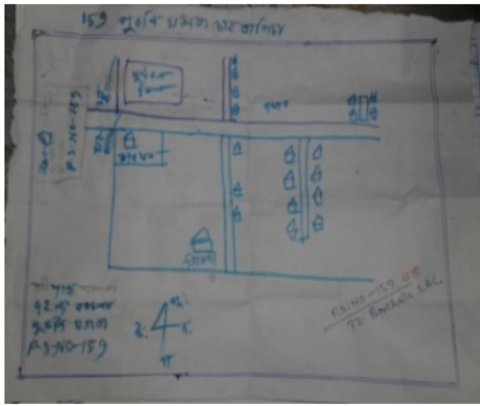

Nazri Naksha