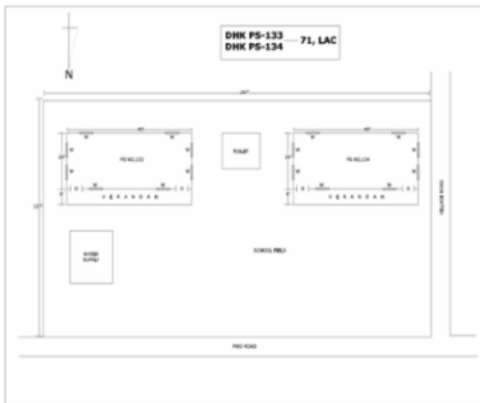

নিৰ্বাচক পঞ্জীয়ন বিষয়াৰ স্বাক্ষৰ

Nazri Naksha

Google Map View

Polling Station Building Front View

ভোটগ্ৰহন কেন্দ্ৰৰ সন্মুখৰ দৃশ্য

Cad View

Key MAP View

1 নাম : অমৃত চুৰা পিতাৰ নাম: চন্দ্ৰ বাহাদুৰ চুৰা ঘৰ নং : 00 বয়স : 56 লিঙ্গ : পুৰুষ	JRF2244884 ফটো উপলব্ধ	2 নাম : আসিক বাই পিতাৰ নাম: জয় বাহাদুৰ বাই ঘৰ নং : 00 বয়স : 44 লিঙ্গ : পুৰুষ	HYG0118877 ফটো উপলব্ধ	3 নাম : পাৰবতী চুৰা স্বামীৰ নাম: অমৃত চুৰা ঘৰ নং : 00 বয়স : 44 লিঙ্গ : মহিলা	JRF2244895 ফটো উপলব্ধ
4 নাম: দুৰ্গা বাই স্বামীৰ নাম: আসিক বাই ঘৰ নং : 00 বয়স : 38 লিঙ্গ : মহিলা	HYG0118919 ফটো উপলব্ধ	5 নাম : বিন্দু চুৰা পিতাৰ নাম: অমৃত চুৰা ঘৰ নং : 00 বয়স : 25 লিঙ্গ : মহিলা	JRF0455220 ফটো উপলব্ধ	6 নাম : বিকাশ চুৰা পিতাৰ নাম: অমৃত চুৰা ঘৰ নং : 00 বয়স : 24 লিঙ্গ : পুৰুষ	JRF0455238 ফটো উপলব্ধ
7 নাম : উমা ছেত্ৰী স্বামীৰ নাম: বুদ বাহাদুৰ ছেত্ৰী ঘৰ নং : 1 বয়স : 73 লিঙ্গ : মহিলা	CFN1274619 ফটো উপলব্ধ	8 নাম : জয় বাহাদুৰ বাই পিতাৰ নাম: আহিমান বাই ঘৰ নং : 1 বয়স : 65 লিঙ্গ : পুৰুষ	VGT0056663 ফটো উপলব্ধ	9 নাম : লাইশ্ৰী বড়ো বসুমতাৰী পিতাৰ নাম: কাশীৰাম বড়ো ঘৰ নং : 001 বয়স : 56 লিঙ্গ : মহিলা	CFN7613466 ফটো উপলব্ধ
10 নাম : লোক বাহাদুৰ ছেত্ৰী পিতাৰ নাম: বুদ বাহাদুৰ ছেত্ৰী ঘৰ নং : 1 বয়স : 55 লিঙ্গ : পুৰুষ	CFN1274620 ফটো উপলব্ধ	11 নাম : হিৰেন শূৰ্গীয়াৰী পিতাৰ নাম: আদিত শূৰ্গীয়াৰী ঘৰ নং : 001 বয়স : 49 লিঙ্গ : পুৰুষ	CFN2328612 ফটো উপলব্ধ	12 নাম : ওম বাহাদুৰ চেত্ৰী পিতাৰ নাম: অম্বৰ বাহাদুৰ চেত্ৰী ঘৰ নং : 1 বয়স : 47 লিঙ্গ : পুৰুষ	HYG0117606 ফটো উপলব্ধ
13 নাম : টিকা দেবী স্বামীৰ নাম: লোক বাহাদুৰ ছেত্ৰী ঘৰ নং : 01 বয়স : 43 লিঙ্গ : মহিলা	CFN1276295 ফটো উপলব্ধ	14 নাম : চপ্পা শূৰ্গীয়াৰী স্বামীৰ নাম: হিৰেন শূৰ্গীয়াৰী ঘৰ নং : 001 বয়স : 40 লিঙ্গ : মহিলা	CFN2328623 ফটো উপলব্ধ	15 নাম : খেম বাহাদুৰ মগৰ পিতাৰ নাম: ভীৰ্ম বাহাদুৰ মগৰ ঘৰ নং : 001 বয়স : 37 লিঙ্গ : পুৰুষ	CFN7576770 ফটো উপলব্ধ
16 নাম : মনুচা ৰায় স্বামীৰ নাম: ওম বাহাদুৰ ছেত্ৰী ঘৰ নং : 1 বয়স : 36 লিঙ্গ : মহিলা	VGT0132985 ফটো উপলব্ধ	17 নাম : আশনা মগৰ স্বামীৰ নাম: খেম বাহাদুৰ মগৰ ঘৰ নং : 1 বয়স : 25 লিঙ্গ : মহিলা	CFN7611130 ফটো উপলব্ধ	18 নাম : ৰোশন স্বৰ্গীয়াৰী পিতাৰ নাম: হিৰেন স্বৰ্গীয়াৰী ঘৰ নং : 1 বয়স : 20 লিঙ্গ : পুৰুষ	VGT0131003 ফটো উপলব্ধ
# 19 নাম : নেহা দেবী পিতাৰ নাম: লোক বাহাদুৰ ছেত্ৰী ঘৰ নং : 1 বয়স : 19 লিঙ্গ : মহিলা	VGT0145177 ফটো উপলব্ধ	20 নাম : দীপক ছেত্ৰী পিতাৰ নাম: কৃষ্ণ ছেত্ৰী ঘৰ নং : 1(এ) বয়স : 23 লিঙ্গ : পুৰুষ	CFN7545924 ফটো উপলব্ধ	21 নাম : টিকা চেত্ৰী পিতাৰ নাম: কৃষ্ণ চেত্ৰী ঘৰ নং : 1(এ) বয়স : 21 লিঙ্গ : মহিলা	CFN7545932 ফটো উপলব্ধ
22 নাম : জীৱন ছেত্ৰী পিতাৰ নাম: হৰ্ক বাহাদুৰ ছেত্ৰী ঘৰ নং : 1 ক বয়স : 25 লিঙ্গ : পুৰুষ	CFN1263243 ফটো উপলব্ধ	S 23 নাম : পিংকী ছেত্ৰী পিতাৰ নাম: হৰ্ক বাহাদুৰ ছেত্ৰী ঘৰ নং : 1 ক বয়স : 25 লিঙ্গ : মহিলা	CFN0482141 ফটো উপলব্ধ	24 নাম : হৰ্ক বা : ছেত্ৰী পিতাৰ নাম: ওম বা : ছেত্ৰী ঘৰ নং : 1 ক বয়স : 60 লিঙ্গ : পুৰুষ	CFN1274562 ফটো উপলব্ধ
25 নাম : কৃষ্ণ বা : ছেত্ৰী পিতাৰ নাম: ওম বা : ছেত্ৰী ঘৰ নং : 1 ক বয়স : 57 লিঙ্গ : পুৰুষ	CFN1274584 ফটো উপলব্ধ	26 নাম : পুষ্পাদেবী ছেত্ৰী স্বামীৰ নাম: হৰ্ক বা : ছেত্ৰী ঘৰ নং : 1 ক বয়স : 55 লিঙ্গ : মহিলা	CFN1274573 ফটো উপলব্ধ	27 নাম : শিল্পা টিমুং ছেত্ৰী স্বামীৰ নাম: কৃষ্ণ বা : ছেত্ৰী ঘৰ নং : 1 ক বয়স : 50 লিঙ্গ : মহিলা	CFN1274595 ফটো উপলব্ধ
28 নাম : ইন্দ্ৰ কুমাৰী বহৰা স্বামীৰ নাম: জিত বাহাদুৰ বহৰা ঘৰ নং : 2 বয়স : 52 লিঙ্গ : মহিলা	CFN1274664 ফটো উপলব্ধ	S 29 নাম : সান পৰাজুলী স্বামীৰ নাম: ৰত বাহাদুৰ পৰাজুলী ঘৰ নং : 2 বয়স : 42 লিঙ্গ : মহিলা	CFN0261081 ফটো উপলব্ধ	#2 30 নাম : কমলা পৰাজুলী পিতাৰ নাম: বল বাহাদুৰ পৰাজুলী ঘৰ নং : ৬৭ বয়স : 37 লিঙ্গ : মহিলা	CFN1281352 ফটো উপলব্ধ