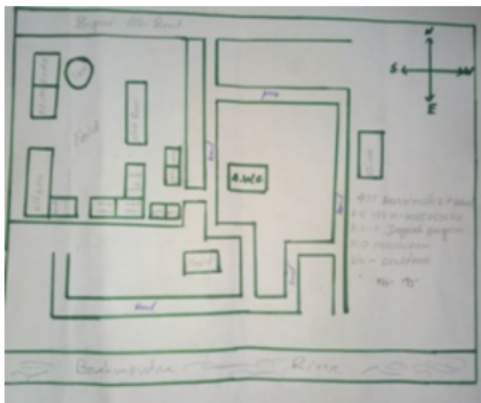

নিৰ্বাচক পঞ্জীয়ন বিষয়াৰ স্বাক্ষৰ

Nazri Naksha

Google Map View

Polling Station Building Front View

ভোটগ্ৰহন কেন্দ্ৰৰ সন্মুখৰ দৃশ্য

Cad View

Key MAP View

1 নাম : ভূমিধৰ বড়ো পিতাৰ নাম: সোনাৰাম বড়ো ঘৰ নং : 1 বয়স : 51 লিঙ্গ : পুৰুষ	BPJ1754569	ফটো উপলব্ধ	2 নাম : বুবল বড়ো পিতাৰ নাম: সোনাৰাম বড়ো ঘৰ নং : 1 বয়স : 45 লিঙ্গ : পুৰুষ	BPJ1754581	ফটো উপলব্ধ	3 নাম : জনমী বড়ো স্বামীৰ নাম: ভূমিধৰ বড়ো ঘৰ নং : 1 বয়স : 41 লিঙ্গ : মহিলা	BPJ1754570	ফটো উপলব্ধ
4 নাম : জনমা বড়ো স্বামীৰ নাম: বুবল বড়ো ঘৰ নং : 1 বয়স : 33 লিঙ্গ : মহিলা	BPJ0205278	ফটো উপলব্ধ	5 নাম : চঞ্জীৰ দৈমাৰী পিতাৰ নাম: ভূমিধৰ দৈমাৰী ঘৰ নং : 1 বয়স : 25 লিঙ্গ : পুৰুষ	BPJ0460600	ফটো উপলব্ধ	6 নাম : দৈবকী ৰাভা পিতাৰ নাম: ডিম্বেশ্বৰ বড়ো ঘৰ নং : 2 বয়স : 44 লিঙ্গ : মহিলা	BPJ1754616	ফটো উপলব্ধ
7 নাম : পুনেশ্বৰ বড়ো পিতাৰ নাম: ডিম্বেশ্বৰ বড়ো ঘৰ নং : 2 বয়স : 39 লিঙ্গ : পুৰুষ	BPJ1754627	ফটো উপলব্ধ	8 নাম : নয়নি বড়ো স্বামীৰ নাম: পুনেশ্বৰ বড়ো ঘৰ নং : 2 বয়স : 37 লিঙ্গ : মহিলা	BPJ0072306	ফটো উপলব্ধ	9 নাম : পুনেশ্বৰী বড়ো স্বামীৰ নাম: মণিৰাম বড়ো ঘৰ নং : 8 বয়স : 33 লিঙ্গ : মহিলা	BPJ1754638	ফটো উপলব্ধ
10 নাম : বীৰেন বড়ো পিতাৰ নাম: মণিৰাম বড়ো ঘৰ নং : 8 বয়স : 48 লিঙ্গ : পুৰুষ	BPJ1754649	ফটো উপলব্ধ	11 নাম : চুৰেণ বড়ো পিতাৰ নাম: মণিৰাম বড়ো ঘৰ নং : 8 বয়স : 45 লিঙ্গ : পুৰুষ	BPJ1754650	ফটো উপলব্ধ	12 নাম : লাইচি বড়ো স্বামীৰ নাম: বিৰেন বড়ো ঘৰ নং : 8 বয়স : 42 লিঙ্গ : মহিলা	BPJ1754661	ফটো উপলব্ধ
13 নাম : উপেন বড়ো পিতাৰ নাম: মণিৰাম বড়ো ঘৰ নং : 8 বয়স : 38 লিঙ্গ : পুৰুষ	BPJ0129817	ফটো উপলব্ধ	14 নাম : জ্যোতি বড়ো স্বামীৰ নাম: মণিৰাম বড়ো ঘৰ নং : 8 বয়স : 37 লিঙ্গ : মহিলা	BPJ1980445	ফটো উপলব্ধ	15 নাম : মৰমী বড়ো স্বামীৰ নাম: চুৰেন বড়ো ঘৰ নং : 8 বয়স : 27 লিঙ্গ : মহিলা	BPJ0292789	ফটো উপলব্ধ
16 নাম : বিশ্বজিৎ বড়ো পিতাৰ নাম: বীৰেন বড়ো ঘৰ নং : 8 বয়স : 22 লিঙ্গ : পুৰুষ	BPJ1314467	ফটো উপলব্ধ	17 নাম : ৰপা বড়ো স্বামীৰ নাম: বিশ্বজিত বড়ো ঘৰ নং : 4 বয়স : 21 লিঙ্গ : মহিলা	VGT0102178	ফটো উপলব্ধ	18 নাম : সঞ্জয় বড়ো পিতাৰ নাম: চতিৰাম বড়ো ঘৰ নং : 5 বয়স : 56 লিঙ্গ : পুৰুষ	BPJ1754672	ফটো উপলব্ধ
19 নাম : সোমেশ্বৰী বড়ো স্বামীৰ নাম: সঞ্জয় বড়ো ঘৰ নং : 5 বয়স : 55 লিঙ্গ : মহিলা	BPJ1754683	ফটো উপলব্ধ	20 নাম : প্ৰাজিত নাথ পিতাৰ নাম: বিজয় নাথ ঘৰ নং : 5 বয়স : 29 লিঙ্গ : পুৰুষ	BPJ0180125	ফটো উপলব্ধ	21 নাম : তুলেশ্বৰ দৈমাৰী পিতাৰ নাম: ফনিধৰ বড়ো ঘৰ নং : 6 বয়স : 51 লিঙ্গ : পুৰুষ	BPJ1754694	ফটো উপলব্ধ
22 নাম : গুণেশ্বৰী বড়ো স্বামীৰ নাম: তুলেশ্বৰ বড়ো ঘৰ নং : 6 বয়স : 48 লিঙ্গ : মহিলা	BPJ1754707	ফটো উপলব্ধ	23 নাম : মানব জ্যোতি দৈমাৰী পিতাৰ নাম: তুলেশ্বৰ দৈমাৰী ঘৰ নং : 6 বয়স : 30 লিঙ্গ : পুৰুষ	BPJ1980310	ফটো উপলব্ধ	24 নাম : অসীম বড়ো পিতাৰ নাম: ডম্বৰু বড়ো ঘৰ নং : 6 বয়স : 28 লিঙ্গ : পুৰুষ	BPJ0582775	ফটো উপলব্ধ
25 নাম : দিপ্লব দৈমাৰী পিতাৰ নাম: তুলেশ্বৰ দৈমাৰী ঘৰ নং : 6 বয়স : 25 লিঙ্গ : পুৰুষ	BPJ0336511	ফটো উপলব্ধ	26 নাম : পুৰী দাস বড়ো স্বামীৰ নাম: অসীম বড়ো ঘৰ নং : 6 বয়স : 22 লিঙ্গ : মহিলা	VGT0132530	ফটো উপলব্ধ	27 নাম : পুতুল বড়ো পিতাৰ নাম: কামেশ্বৰ বড়ো ঘৰ নং : 9 বয়স : 54 লিঙ্গ : পুৰুষ	BPJ1754718	ফটো উপলব্ধ
28 নাম : ধনেশ্বৰী বড়ো স্বামীৰ নাম: পুতুল বড়ো ঘৰ নং : 9 বয়স : 50 লিঙ্গ : মহিলা	BPJ1754729	ফটো উপলব্ধ	29 নাম : কল্পনা বড়ো স্বামীৰ নাম: নিপন চন্দ্ৰ বড়ো ঘৰ নং : 9 বয়স : 39 লিঙ্গ : মহিলা	BPJ0169987	ফটো উপলব্ধ	30 নাম : নিপন চন্দ্ৰ বড়ো পিতাৰ নাম: পুতুল বড়ো ঘৰ নং : 9 বয়স : 36 লিঙ্গ : পুৰুষ	BPJ1980456	ফটো উপলব্ধ