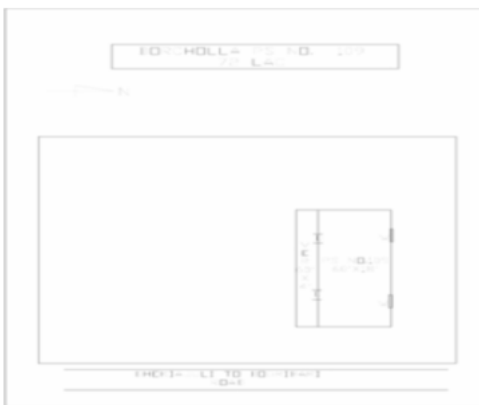

নিৰ্বাচক পঞ্জীয়ন বিষয়াৰ স্বাক্ষৰ

Nazri Naksha

Google Map View

Polling Station Building Front View

ভোটগ্ৰহন কেন্দ্ৰৰ সন্মুখৰ দৃশ্য

Cad View

Key MAP View

| | | | | | |
|---|------------|---|------------|---|------------|
| 1 নাম : ঘন বৰা পিতাৰ নাম : দিনা বৰা ঘৰ নং : 00 বয়স : 58 লিঙ্গ : পুৰুষ | BPJ2024966 | S 2 নাম : নাসিফা চুলতানা মাতৃৰ নাম : বহিমা খাতুন ঘৰ নং : 52 বয়স : 23 লিঙ্গ : মহিলা | BPJ2021608 | S 3 নাম : মোন্জৰা বেগম স্বামীৰ নাম : আবুল হাছিন ঘৰ নং : 166 বয়স : 22 লিঙ্গ : মহিলা | BPJ2021665 |
| S 4 নাম : খুৰসিদা বেগম স্বামীৰ নাম : বহিমা উদ্দীন ঘৰ নং : 167 বয়স : 28 লিঙ্গ : মহিলা | BPJ2021657 | 5 নাম : হাফলং ওৰাং পিতাৰ নাম : দুন্দু ওৰাং ঘৰ নং : 195 বয়স : 62 লিঙ্গ : পুৰুষ | BPJ9634611 | 6 নাম : জিতেন ওৰাং পিতাৰ নাম : হাফলং ওৰাং ঘৰ নং : 195 বয়স : 29 লিঙ্গ : পুৰুষ | BPJ0442277 |
| 7 নাম : বাতুল ওৰাং পিতাৰ নাম : হাফলং ওৰাং ঘৰ নং : 195 বয়স : 29 লিঙ্গ : পুৰুষ | BPJ0442335 | 8 নাম : বিণা ওৰাং স্বামীৰ নাম : জিতেন ওৰাং ঘৰ নং : 195 বয়স : 29 লিঙ্গ : মহিলা | BPJ0442210 | 9 নাম : বন্ধন ওৰাং স্বামীৰ নাম : বাতুল ওৰাং ঘৰ নং : 195 বয়স : 27 লিঙ্গ : মহিলা | BPJ0442368 |
| 10 নাম : বাজেন উৰাং পিতাৰ নাম : ছানি উৰাং ঘৰ নং : 196 বয়স : 49 লিঙ্গ : পুৰুষ | BPJ9634666 | 11 নাম : প্ৰমেশ্বৰী ওৰাং স্বামীৰ নাম : বাজেন ওৰাং ঘৰ নং : 196 বয়স : 38 লিঙ্গ : মহিলা | BPJ0477539 | 12 নাম : ইলিচাৰী ওৰাং স্বামীৰ নাম : বিনোদ ওৰাং ঘৰ নং : 196 বয়স : 35 লিঙ্গ : মহিলা | BPJ0573741 |
| 13 নাম : বিনোদ উৰাং পিতাৰ নাম : বাজেন উৰাং ঘৰ নং : 196 বয়স : 34 লিঙ্গ : পুৰুষ | BPJ0071126 | 14 নাম : বিষ্ণু ওৰাং পিতাৰ নাম : বাজেন ওৰাং ঘৰ নং : 196 বয়স : 22 লিঙ্গ : পুৰুষ | VGT0026898 | 15 নাম : ফজৰী খাতুন স্বামীৰ নাম : পৰমান আলী ঘৰ নং : 198 বয়স : 68 লিঙ্গ : মহিলা | BPJ9634699 |
| 16 নাম : পৰমান আলী পিতাৰ নাম : তাহেৰ আলী ঘৰ নং : 198 বয়স : 68 লিঙ্গ : পুৰুষ | BPJ9634688 | 17 নাম : ফজৰ আলী পিতাৰ নাম : পৰমান আলী ঘৰ নং : 198 বয়স : 49 লিঙ্গ : পুৰুষ | BPJ9634702 | 18 নাম : মালেকা খাতুন স্বামীৰ নাম : ফজৰ আলী ঘৰ নং : 198 বয়স : 45 লিঙ্গ : মহিলা | BPJ9634713 |
| 19 নাম : হজৰত আলি পিতাৰ নাম : পৰমান আলি ঘৰ নং : 198 বয়স : 42 লিঙ্গ : পুৰুষ | BPJ9634724 | 20 নাম : নৰজলা বেগম স্বামীৰ নাম : হজৰত আলি ঘৰ নং : 198 বয়স : 40 লিঙ্গ : মহিলা | BPJ9634735 | 21 নাম : ফৰকান আলী পিতাৰ নাম : পৰমান আলি ঘৰ নং : 198 বয়স : 34 লিঙ্গ : পুৰুষ | BPJ9634757 |
| 22 নাম : ইন্না আলী পিতাৰ নাম : পৰমান আলী ঘৰ নং : 198 বয়স : 31 লিঙ্গ : পুৰুষ | BPJ9642244 | 23 নাম : ইদ্ৰিছ আলী পিতাৰ নাম : পৰমান আলী ঘৰ নং : 198 বয়স : 30 লিঙ্গ : পুৰুষ | BPJ0071696 | 24 নাম : আকীমা খাতুন পিতাৰ নাম : ইন্না আলী ঘৰ নং : 198 বয়স : 29 লিঙ্গ : মহিলা | BPJ0071738 |
| 25 নাম : নৰজাহান খাতুন স্বামীৰ নাম : ফৰকান আলী ঘৰ নং : 198 বয়স : 28 লিঙ্গ : মহিলা | BPJ0071795 | 26 নাম : চাহজিনা বেগম স্বামীৰ নাম : ইদ্ৰিছ আলী ঘৰ নং : 198 বয়স : 28 লিঙ্গ : মহিলা | BPJ0573758 | 27 নাম : মুবাৰক আলী পিতাৰ নাম : ফজৰ আলী ঘৰ নং : 198 বয়স : 23 লিঙ্গ : পুৰুষ | BPJ0480699 |
| 28 নাম : মাৰফত আলী পিতাৰ নাম : ফজৰ আলী ঘৰ নং : 198 বয়স : 21 লিঙ্গ : পুৰুষ | BPJ2017218 | 29 নাম : আব্দুল হাই পিতাৰ নাম : আহম্মদ ঘৰ নং : 198 বয়স : 62 লিঙ্গ : পুৰুষ | BPJ9634768 | 30 নাম : সহৰ ভানু স্বামীৰ নাম : আব্দুল হাই ঘৰ নং : 198 বয়স : 52 লিঙ্গ : মহিলা | BPJ9634779 |