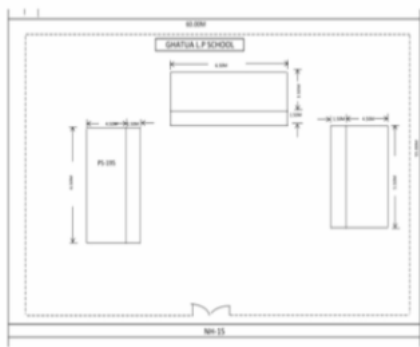

নিৰ্বাচক পঞ্জীয়ন বিষয়াৰ স্বাক্ষৰ

Nazri Naksha

Google Map View

Polling Station Building Front View

ভোটগ্ৰহন কেন্দ্ৰৰ সন্মুখৰ দৃশ্য

Cad View

Key MAP View

1 নাম : ললিতা দাস স্বামীৰ নাম: বিজয় দাস ঘৰ নং : ১ বয়স : 34 লিঙ্গ : মহিলা	CFN0206359 ফটো উপলব্ধ	2 নাম : বাবুল দাস পিতাৰ নাম: সুহা দাস ঘৰ নং : 14 বয়স : 58 লিঙ্গ : পুৰুষ	TGI8237844 ফটো উপলব্ধ	S2 3 নাম : মামনী সৰকাৰ স্বামীৰ নাম: বাজু সৰকাৰ ঘৰ নং : 16 বয়স : 41 লিঙ্গ : মহিলা	CFN1874744 ফটো উপলব্ধ
S 4 নাম : নমিতা ছেত্ৰী স্বামীৰ নাম: দুৰ্গা বাহাদুৰ ছেত্ৰী ঘৰ নং : ৪৭ বয়স : ৪৪ লিঙ্গ : মহিলা	CFN0537134 ফটো উপলব্ধ	5 নাম : আইজুল হুছেইন পিতাৰ নাম: আবুল হুছেইন ঘৰ নং : 27 বয়স : 41 লিঙ্গ : পুৰুষ	CFN1820446 ফটো উপলব্ধ	S 6 নাম : অৰনিমা দেৱী শইকীয়া স্বামীৰ নাম: সুৰেন নাথ ঘৰ নং : ৩৯ বয়স : ৪1 লিঙ্গ : মহিলা	CFN0338285 ফটো উপলব্ধ
7 নাম : পিংকী চৰকাৰ পিতাৰ নাম: জগদীশ চৰকাৰ ঘৰ নং : 42 বয়স : 32 লিঙ্গ : মহিলা	CFN1242553 ফটো উপলব্ধ	#2 8 নাম : মিনতি গৌড় তাতী স্বামীৰ নাম: মনু তাতী ঘৰ নং : ৪৭ বয়স : 37 লিঙ্গ : মহিলা	CFN0353607 ফটো উপলব্ধ	9 নাম : কমল জ্যোতি নাৰ্জাৰী পিতাৰ নাম: বাপুটি নাৰ্জাৰী ঘৰ নং : 67 বয়স : 28 লিঙ্গ : পুৰুষ	CFN0383687 ফটো উপলব্ধ
10 নাম : অঞ্জলী পাটোৱাৰী স্বামীৰ নাম: তৰুন পাটোৱাৰী ঘৰ নং : ০৭৩ বয়স : 52 লিঙ্গ : মহিলা	CFN1470924 ফটো উপলব্ধ	11 নাম : ভাগ্যশ্ৰী পাটোৱাৰী পিতাৰ নাম: তৰুন পাটোৱাৰী ঘৰ নং : ৭৩ বয়স : 27 লিঙ্গ : মহিলা	CFN0336032 ফটো উপলব্ধ	# 12 নাম : গোপাল ৰিমাল পিতাৰ নাম: মাতৃকা ৰিমাল ঘৰ নং : 92 বয়স : 32 লিঙ্গ : পুৰুষ	CFN0197905 ফটো উপলব্ধ
# 13 নাম : সনিতা দেৱী স্বামীৰ নাম: গোপাল ৰিমাল ঘৰ নং : 92 বয়স : 25 লিঙ্গ : মহিলা	VGT0002204 ফটো উপলব্ধ	14 নাম : উমাদেৱী উপাধ্যায় পিতাৰ নাম: ৰাম ভক্ত উপাধ্যায় ঘৰ নং : ৯২ বয়স : 66 লিঙ্গ : মহিলা	CFN1824675 ফটো উপলব্ধ	#2 15 নাম : প্ৰকাশ উপাধ্যায় পিতাৰ নাম: মতৃকা উপাধ্যায় ঘৰ নং : 92 বয়স : 40 লিঙ্গ : পুৰুষ	CFN1824700 ফটো উপলব্ধ
# 16 নাম : বিকাশ কৌশিক পিতাৰ নাম: মাতৃকা উপাধ্যায় ঘৰ নং : 92 বয়স : 43 লিঙ্গ : পুৰুষ	CFN1824711 ফটো উপলব্ধ	17 নাম : পৃথ বাহাদুৰ ছেত্ৰী পিতাৰ নাম: হৰ বাহাদুৰ ছেত্ৰী ঘৰ নং : 97 বয়স : 76 লিঙ্গ : পুৰুষ	CFN0455741 ফটো উপলব্ধ	18 নাম : ডিকামায়া দেৱী স্বামীৰ নাম: পৃথবাহাদুৰ ছেত্ৰী ঘৰ নং : ৯৭ বয়স : 70 লিঙ্গ : মহিলা	CFN1244359 ফটো উপলব্ধ
19 নাম : দুৰ্গা বাহাদুৰ ছেত্ৰী পিতাৰ নাম: পৃথ বাহাদুৰ ছেত্ৰী ঘৰ নং : 97 বয়স : 43 লিঙ্গ : পুৰুষ	CFN0455881 ফটো উপলব্ধ	20 নাম : মহেন্দ্ৰ পোখৰেল পিতাৰ নাম: চুৰামণি পোখৰেল ঘৰ নং : 99 বয়স : 53 লিঙ্গ : পুৰুষ	HXX0053298 ফটো উপলব্ধ	21 নাম : কৰিস্মা দেৱী পিতাৰ নাম: নাৰায়ন উপাধ্যায় ঘৰ নং : 99 বয়স : 43 লিঙ্গ : মহিলা	GLK0509646 ফটো উপলব্ধ
22 নাম : ভীম লাল শ্ৰেষ্ঠ পিতাৰ নাম: ধৰণ বাহাদুৰ শ্ৰেষ্ঠ ঘৰ নং : 111 বয়স : 58 লিঙ্গ : পুৰুষ	CFN0455014 ফটো উপলব্ধ	23 নাম : তিলক শ্ৰেষ্ঠ পিতাৰ নাম: ভীমলাল শ্ৰেষ্ঠ ঘৰ নং : ১১১ বয়স : 34 লিঙ্গ : পুৰুষ	CFN1313493 ফটো উপলব্ধ	24 নাম : ছত্ৰ বাহাদুৰ শ্ৰেষ্ঠ পিতাৰ নাম: ভীমলাল শ্ৰেষ্ঠ ঘৰ নং : ১১১ বয়স : 29 লিঙ্গ : পুৰুষ	CFN1313519 ফটো উপলব্ধ
R 25 নাম : মাধব নাথ পিতাৰ নাম: ৰবিন্দ্রনাথ ঘৰ নং : ১১৬ বয়স : 56 লিঙ্গ : পুৰুষ	CFN1824755 ফটো উপলব্ধ	26 নাম : বীনা দেৱী স্বামীৰ নাম: মাধব নাথ ঘৰ নং : ১১৬ বয়স : 50 লিঙ্গ : মহিলা	CFN1824766 ফটো উপলব্ধ	27 নাম : সৰস্বতী ভূঞা দেৱী স্বামীৰ নাম: কুমুদ ঘৰ নং : 116 বয়স : 32 লিঙ্গ : মহিলা	VGT0052662 ফটো উপলব্ধ
28 নাম : কুমুদ নাথ পিতাৰ নাম: মাধব নাথ ঘৰ নং : ১১৬ বয়স : 30 লিঙ্গ : পুৰুষ	CFN1567064 ফটো উপলব্ধ	29 নাম : জয়ন্ত নাথ পিতাৰ নাম: মাধব নাথ ঘৰ নং : 116 বয়স : 25 লিঙ্গ : পুৰুষ	CFN0443317 ফটো উপলব্ধ	S 30 নাম : হেমা তাতী স্বামীৰ নাম: শ্ৰেষ্ঠ তাতী ঘৰ নং : 117 বয়স : 53 লিঙ্গ : মহিলা	CFN0455113 ফটো উপলব্ধ