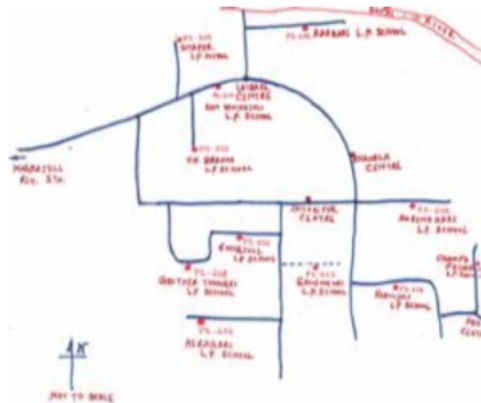

নিৰ্বাচক পঞ্জীয়ন বিষয়াৰ স্বাক্ষৰ

Nazri Naksha

Google Map View

Polling Station Building Front View

ভোটগ্ৰহন কেন্দ্ৰৰ সন্মুখৰ দৃশ্য

Cad View

Key MAP View

<p>S2 1 VGT0096651</p> <p>নাম : নিকি দাস পিতাৰ নাম : নৰেন্দ্ৰ দাস ঘৰ নং : 2 বয়স : 21 লিঙ্গ : মহিলা</p> <p>ফটো উপলব্ধ</p>	<p>2 CFN1881363</p> <p>নাম : জ্যোতি ভূঞা স্বামীৰ নাম : দিলীপ ভূঞা ঘৰ নং : 80 বয়স : 47 লিঙ্গ : মহিলা</p> <p>ফটো উপলব্ধ</p>	<p>3 VGT0021584</p> <p>নাম : আইজনী বেগম স্বামীৰ নাম : নিজামুদ্দিন ঘৰ নং : 84 বয়স : 27 লিঙ্গ : মহিলা</p> <p>ফটো উপলব্ধ</p>
<p>4 CFN0546135</p> <p>নাম : ভাস্কৰ কানু পিতাৰ নাম : ছবিলাল কানু ঘৰ নং : 84 বয়স : 25 লিঙ্গ : পুৰুষ</p> <p>ফটো উপলব্ধ</p>	<p>5 CFN1410497</p> <p>নাম : বাহিদুল ইছলাম পিতাৰ নাম : ছাইফুল ইছলাম ঘৰ নং : 92 বয়স : 24 লিঙ্গ : পুৰুষ</p> <p>ফটো উপলব্ধ</p>	<p>6 CFN1880575</p> <p>নাম : আলালউদ্দিন আলী পিতাৰ নাম : তমিজ উদ্দিন আলী ঘৰ নং : 173 বয়স : 45 লিঙ্গ : পুৰুষ</p> <p>ফটো উপলব্ধ</p>
<p>7 CFN0360735</p> <p>নাম : হাবিজা খাতুন স্বামীৰ নাম : আললি উদ্দিন আলী ঘৰ নং : 173 বয়স : 31 লিঙ্গ : মহিলা</p> <p>ফটো উপলব্ধ</p>	<p>8 VGT0051599</p> <p>নাম : পুলক বৰদলৈ মাতৃৰ নাম : সাবিত্ৰী বৰদলৈ ঘৰ নং : 188 বয়স : 39 লিঙ্গ : পুৰুষ</p> <p>ফটো উপলব্ধ</p>	<p>9 HCK1137902</p> <p>নাম : বুমা বিশ্বাস পিতাৰ নাম : গোবিন্দ বিশ্বাস ঘৰ নং : 274 বয়স : 43 লিঙ্গ : মহিলা</p> <p>ফটো উপলব্ধ</p>
<p>10 CFN1868424</p> <p>নাম : ইছমাইল আলী পিতাৰ নাম : ইম্ৰচ আলী ঘৰ নং : 286 বয়স : 41 লিঙ্গ : পুৰুষ</p> <p>ফটো উপলব্ধ</p>	<p>11 VGT0118612</p> <p>নাম : চাদিকুল ইছলাম পিতাৰ নাম : ইছমাইল আলী ঘৰ নং : 286 বয়স : 20 লিঙ্গ : পুৰুষ</p> <p>ফটো উপলব্ধ</p>	<p>12 CFN0553099</p> <p>নাম : এলিজা খাতুন স্বামীৰ নাম : কামাল হুছেইন ঘৰ নং : 290 বয়স : 27 লিঙ্গ : মহিলা</p> <p>ফটো উপলব্ধ</p>
<p>13 VGT0046490</p> <p>নাম : ছাবিনা বেগম স্বামীৰ নাম : আব্দুল ছালাম ঘৰ নং : 320 বয়স : 23 লিঙ্গ : মহিলা</p> <p>ফটো উপলব্ধ</p>	<p>14 CFN1883303</p> <p>নাম : মামনি দাস স্বামীৰ নাম : দেব কুমাৰ নাথ ঘৰ নং : 335 বয়স : 33 লিঙ্গ : মহিলা</p> <p>ফটো উপলব্ধ</p>	<p>D 15 CFN1879772</p> <p>নাম : শেফালী দে স্বামীৰ নাম : বাবুল দে ঘৰ নং : 899 বয়স : 75 লিঙ্গ : মহিলা</p> <p>ফটো উপলব্ধ</p>
<p>16 CFN1879749</p> <p>নাম : বিমল দে পিতাৰ নাম : বাবুল দে ঘৰ নং : 899 বয়স : 49 লিঙ্গ : পুৰুষ</p> <p>ফটো উপলব্ধ</p>	<p>S 17 CFN1879761</p> <p>নাম : অমল চন্দ্ৰ দে পিতাৰ নাম : বাবুল দে ঘৰ নং : 899 বয়স : 46 লিঙ্গ : পুৰুষ</p> <p>ফটো উপলব্ধ</p>	<p>18 CFN1879783</p> <p>নাম : অৰ্পণা দাস দে স্বামীৰ নাম : বিমল দে ঘৰ নং : 899 বয়স : 40 লিঙ্গ : মহিলা</p> <p>ফটো উপলব্ধ</p>
<p>19 CFN1879750</p> <p>নাম : শ্যামল দে পিতাৰ নাম : বাবুল দে ঘৰ নং : 899 বয়স : 38 লিঙ্গ : পুৰুষ</p> <p>ফটো উপলব্ধ</p>	<p># 20 CFN0012479</p> <p>নাম : মুনী দে স্বামীৰ নাম : অমল দে ঘৰ নং : 899 বয়স : 34 লিঙ্গ : মহিলা</p> <p>ফটো উপলব্ধ</p>	<p>21 CFN1879818</p> <p>নাম : অৰুন কান্তি কৰ পিতাৰ নাম : পৰেশ কৰ ঘৰ নং : 899 বয়স : 69 লিঙ্গ : পুৰুষ</p> <p>ফটো উপলব্ধ</p>
<p>22 CFN1879829</p> <p>নাম : শান্তি কৰ স্বামীৰ নাম : অৰুনকান্তি কৰ ঘৰ নং : 899 বয়স : 54 লিঙ্গ : মহিলা</p> <p>ফটো উপলব্ধ</p>	<p>23 CFN1879807</p> <p>নাম : সুমন কৰ পিতাৰ নাম : অৰুন কান্তি কৰ ঘৰ নং : 899 বয়স : 35 লিঙ্গ : পুৰুষ</p> <p>ফটো উপলব্ধ</p>	<p>24 CFN1879794</p> <p>নাম : নয়ন কৰ পিতাৰ নাম : অৰুণ কান্তি কৰ ঘৰ নং : 899 বয়স : 33 লিঙ্গ : পুৰুষ</p> <p>ফটো উপলব্ধ</p>
<p>25 CFN1374313</p> <p>নাম : উমা দে কৰ স্বামীৰ নাম : সুমন কৰ ঘৰ নং : 899 বয়স : 31 লিঙ্গ : মহিলা</p> <p>ফটো উপলব্ধ</p>	<p>26 CFN1879841</p> <p>নাম : খেলাৰানী গোস্বামী স্বামীৰ নাম : বিপ্ৰদাস গোস্বামী ঘৰ নং : 899 বয়স : 77 লিঙ্গ : মহিলা</p> <p>ফটো উপলব্ধ</p>	<p>27 CFN1879852</p> <p>নাম : বিভাষ গোস্বামী পিতাৰ নাম : বিপ্ৰদাস গোস্বামী ঘৰ নং : 899 বয়স : 45 লিঙ্গ : পুৰুষ</p> <p>ফটো উপলব্ধ</p>
<p>28 VGT0024802</p> <p>নাম : বুপা গোস্বামী স্বামীৰ নাম : বিভাষ গোস্বামী ঘৰ নং : 899 বয়স : 36 লিঙ্গ : মহিলা</p> <p>ফটো উপলব্ধ</p>	<p>29 CFN1879863</p> <p>নাম : নিখিল দাস পিতাৰ নাম : যতীন্দ্ৰ দাস ঘৰ নং : 899 বয়স : 59 লিঙ্গ : পুৰুষ</p> <p>ফটো উপলব্ধ</p>	<p>30 CFN1879874</p> <p>নাম : শিপ্রা দাস স্বামীৰ নাম : নিখিল দাস ঘৰ নং : 899 বয়স : 51 লিঙ্গ : মহিলা</p> <p>ফটো উপলব্ধ</p>