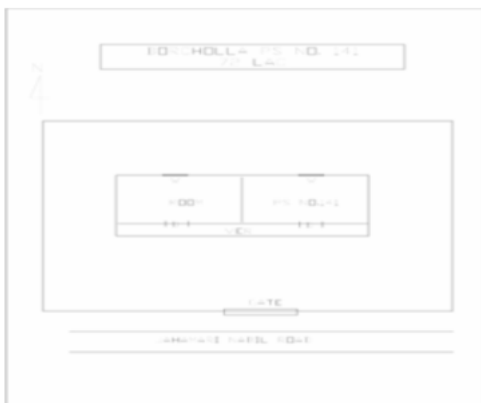

নিৰ্বাচক পঞ্জীয়ন বিষয়াৰ স্বাক্ষৰ

Nazri Naksha

Google Map View

Polling Station Building Front View

ভোটগ্ৰহন কেন্দ্ৰৰ সন্মুখৰ দৃশ্য

Cad View

Key MAP View

1 নাম : সোৰোমচা মুছাহাৰী পিতাৰ নাম: গনিৰীম মুছাহাৰী ঘৰ নং : 1 বয়স : 22 লিঙ্গ : পুৰুষ	BPJ1293901 ফটো উপলব্ধ	2 নাম : মনিকা ছেত্ৰী স্বামীৰ নাম: তিলক কাৰ্কী ঘৰ নং : 10 বয়স : 25 লিঙ্গ : মহিলা	VGTO026310 ফটো উপলব্ধ	3 নাম : পল্লৱী শৰ্মা স্বামীৰ নাম: গনেশ শৰ্মা ঘৰ নং : 10ক বয়স : 27 লিঙ্গ : মহিলা	BPJ0536078 ফটো উপলব্ধ
4 নাম : উদেন্দ্ৰ বড়ো পিতাৰ নাম: ধৰ্মেশ্বৰ বড়ো ঘৰ নং : 11 বয়স : 41 লিঙ্গ : পুৰুষ	BPJ1234884 ফটো উপলব্ধ	5 নাম : তৰালী বড়ো পিতাৰ নাম: উদেন্দ্ৰ বড়ো ঘৰ নং : 11 বয়স : 19 লিঙ্গ : মহিলা	VGTO151613 ফটো উপলব্ধ	6 নাম : ৰঙ্গিনা বড়ো পিতাৰ নাম: উদেন্দ্ৰ বড়ো ঘৰ নং : 11 বয়স : 19 লিঙ্গ : মহিলা	VGTO151639 ফটো উপলব্ধ
7 নাম : ৰৈগুমৈ বড়ো মাতৃৰ নাম: কলিমাই বসুমতাৰী ঘৰ নং : 22 বয়স : 31 লিঙ্গ : মহিলা	BPJ0261909 ফটো উপলব্ধ	8 নাম : মিথিছাৰ দৈমাৰী পিতাৰ নাম: দিলীপ দৈমাৰী ঘৰ নং : 22 বয়স : 22 লিঙ্গ : পুৰুষ	BPJ2038529 ফটো উপলব্ধ	9 নাম : অনিসা দৈমাৰী স্বামীৰ নাম: প্ৰশান্ত দৈমাৰী ঘৰ নং : 25 বয়স : 24 লিঙ্গ : মহিলা	BPJ1380922 ফটো উপলব্ধ
10 নাম : মায়া বসুমতাৰী স্বামীৰ নাম: নূৰুল বসুমতাৰী ঘৰ নং : 31 বয়স : 29 লিঙ্গ : মহিলা	BPJ0445478 ফটো উপলব্ধ	S 11 নাম : দীপা ধৰ স্বামীৰ নাম: ৰমেশ্বৰ ধৰ ঘৰ নং : 33 বয়স : 28 লিঙ্গ : মহিলা	BPJ0362418 ফটো উপলব্ধ	12 নাম : কল্পনা বড়ো স্বামীৰ নাম: মদন বড়ো ঘৰ নং : 88 বয়স : 31 লিঙ্গ : মহিলা	HHK1531799 ফটো উপলব্ধ
13 নাম : উদয় বড়ো পিতাৰ নাম: পোনাৰাম বড়ো ঘৰ নং : 54 বয়স : 20 লিঙ্গ : পুৰুষ	VGTO133876 ফটো উপলব্ধ	14 নাম : ৰিতা দেৱী স্বামীৰ নাম: তাৰাবীৰ কাতুৱাৰ ছেত্ৰী ঘৰ নং : 55 বয়স : 33 লিঙ্গ : মহিলা	BPJ0438689 ফটো উপলব্ধ	15 নাম : ৰংলাল মণ্ডল পিতাৰ নাম: দিপাংকৰ মণ্ডল ঘৰ নং : 59 (কা) বয়স : 29 লিঙ্গ : পুৰুষ	BPJ0328849 ফটো উপলব্ধ
S 16 নাম : মামনি ভৌমিক স্বামীৰ নাম: সঞ্জীৱ ভৌমিক ঘৰ নং : 68 বয়স : 37 লিঙ্গ : মহিলা	BPJ1223585 ফটো উপলব্ধ	17 নাম : জশুদা মুছাহাৰী পিতাৰ নাম: সুনন্দ মুছাহাৰী ঘৰ নং : 103 বয়স : 34 লিঙ্গ : মহিলা	BPJ1234986 ফটো উপলব্ধ	18 নাম : সাবিত্ৰা ভট্টৰাই স্বামীৰ নাম: মোহন ভট্টৰাই ঘৰ নং : 105 বয়স : 32 লিঙ্গ : মহিলা	BPJ0574251 ফটো উপলব্ধ
19 নাম : বৰ্ণালী ডেকা স্বামীৰ নাম: পৰাগ হাজৰিকা ঘৰ নং : 117 বয়স : 30 লিঙ্গ : মহিলা	VGTO089748 ফটো উপলব্ধ	20 নাম : প্ৰনৱ জ্যোতি বৰা পিতাৰ নাম: মদন বৰা ঘৰ নং : 118 বয়স : 21 লিঙ্গ : পুৰুষ	BPJ2042158 ফটো উপলব্ধ	21 নাম : হেম কুমাৰী দেৱী স্বামীৰ নাম: তাপস কুমাৰ নাথ ঘৰ নং : 120 বয়স : 29 লিঙ্গ : মহিলা	BPJ0131615 ফটো উপলব্ধ
22 নাম : নিজম বড়ো পিতাৰ নাম: বদুৰাম বড়ো ঘৰ নং : 123 বয়স : 22 লিঙ্গ : পুৰুষ	BPJ2037729 ফটো উপলব্ধ	23 নাম : মৌচুমী দাস স্বামীৰ নাম: হিৰণ্য দাস ঘৰ নং : 125 বয়স : 40 লিঙ্গ : মহিলা	BPJ0350041 ফটো উপলব্ধ	24 নাম : তৃষ্ণা মনি বৰা স্বামীৰ নাম: ৰমেন বৰা ঘৰ নং : 128 বয়স : 27 লিঙ্গ : মহিলা	BPJ0219741 ফটো উপলব্ধ
25 নাম : দুৰ্গ বাহাদুৰ ছেত্ৰী পিতাৰ নাম: গঙ্গী বাহাদুৰ ছেত্ৰী ঘৰ নং : 132 বয়স : 27 লিঙ্গ : পুৰুষ	BPJ1378496 ফটো উপলব্ধ	26 নাম : লক্ষ্মি কান্ত বৰা পিতাৰ নাম: ৰমণী বৰা ঘৰ নং : 133 বয়স : 22 লিঙ্গ : পুৰুষ	BPJ1387539 ফটো উপলব্ধ	27 নাম : আইমণি কোছ বৰা স্বামীৰ নাম: লক্ষ্মি কান্ত বৰা ঘৰ নং : 133 বয়স : 22 লিঙ্গ : মহিলা	BPJ1387737 ফটো উপলব্ধ
28 নাম : সনিন্দৰ দৈমাৰী পিতাৰ নাম: কুশৰাম দৈমাৰী ঘৰ নং : 135 বয়স : 23 লিঙ্গ : পুৰুষ	BPJ0438580 ফটো উপলব্ধ	29 নাম : ৰেখা ছেত্ৰী স্বামীৰ নাম: ধন বাহাদুৰ ছেত্ৰী ঘৰ নং : 144 বয়স : 43 লিঙ্গ : মহিলা	BPJ0536359 ফটো উপলব্ধ	30 নাম : দিপালি বৰা স্বামীৰ নাম: বদন বৰা ঘৰ নং : 144 বয়স : 27 লিঙ্গ : মহিলা	BPJ2028058 ফটো উপলব্ধ