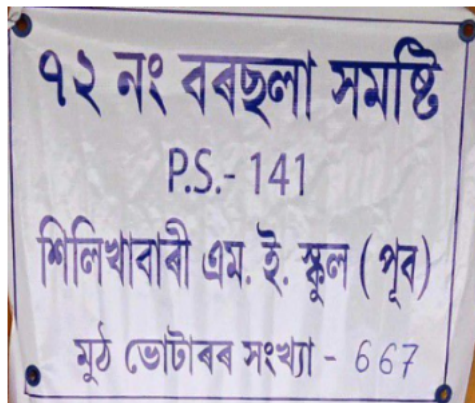

নিৰ্বাচক পঞ্জীয়ন বিষয়াৰ স্বাক্ষৰ

Nazri Naksha

Google Map View

Polling Station Building Front View

ভোটগ্ৰহন কেন্দ্ৰৰ সন্মুখৰ দৃশ্য

Cad View

Key MAP View

1 নাম : সোৰোমচা মুছাহাৰী পিতাৰ নাম: গনিৰীম মুছাহাৰী ঘৰ নং : 1 বয়স : 22 লিঙ্গ : পুৰুষ	BPJ1293901 ফটো উপলব্ধ	2 নাম : মনিকা ছেত্ৰী স্বামীৰ নাম: তিলক কাৰ্কী ঘৰ নং : 10 বয়স : 25 লিঙ্গ : মহিলা	VGTO026310 ফটো উপলব্ধ	3 নাম : পল্লৱী শৰ্মা স্বামীৰ নাম: গনেশ শৰ্মা ঘৰ নং : 10ক বয়স : 27 লিঙ্গ : মহিলা	BPJ0536078 ফটো উপলব্ধ
4 নাম : উদেন্দ্ৰ বড়ো পিতাৰ নাম: ধৰ্মেশ্বৰ বড়ো ঘৰ নং : 11 বয়স : 41 লিঙ্গ : পুৰুষ	BPJ1234884 ফটো উপলব্ধ	5 নাম : তৰালী বড়ো পিতাৰ নাম: উদেন্দ্ৰ বড়ো ঘৰ নং : 11 বয়স : 19 লিঙ্গ : মহিলা	VGTO151613 ফটো উপলব্ধ	6 নাম : ৰঙ্গিনা বড়ো পিতাৰ নাম: উদেন্দ্ৰ বড়ো ঘৰ নং : 11 বয়স : 19 লিঙ্গ : মহিলা	VGTO151639 ফটো উপলব্ধ
7 নাম : ৰৈগুমৈ বড়ো মাতৃৰ নাম: কলিমাই বসুমতাৰী ঘৰ নং : 22 বয়স : 31 লিঙ্গ : মহিলা	BPJ0261909 ফটো উপলব্ধ	8 নাম : মিথিছাৰ দৈমাৰী পিতাৰ নাম: দিলীপ দৈমাৰী ঘৰ নং : 22 বয়স : 22 লিঙ্গ : পুৰুষ	BPJ2038529 ফটো উপলব্ধ	9 নাম : অনিসা দৈমাৰী স্বামীৰ নাম: প্ৰশান্ত দৈমাৰী ঘৰ নং : 25 বয়স : 24 লিঙ্গ : মহিলা	BPJ1380922 ফটো উপলব্ধ
10 নাম : মায়া বসুমতাৰী স্বামীৰ নাম: নূৰুল বসুমতাৰী ঘৰ নং : 31 বয়স : 29 লিঙ্গ : মহিলা	BPJ0445478 ফটো উপলব্ধ	S 11 নাম : দীপা ধৰ স্বামীৰ নাম: ৰমেশ্বৰ ধৰ ঘৰ নং : 33 বয়স : 28 লিঙ্গ : মহিলা	BPJ0362418 ফটো উপলব্ধ	12 নাম : কল্পনা বড়ো স্বামীৰ নাম: মদন বড়ো ঘৰ নং : 88 বয়স : 31 লিঙ্গ : মহিলা	HHK1531799 ফটো উপলব্ধ
13 নাম : উদয় বড়ো পিতাৰ নাম: পোনাৰাম বড়ো ঘৰ নং : 54 বয়স : 20 লিঙ্গ : পুৰুষ	VGTO133876 ফটো উপলব্ধ	14 নাম : ৰিতা দেৱী স্বামীৰ নাম: তাৰাবীৰ কাতুৱাৰ ছেত্ৰী ঘৰ নং : 55 বয়স : 33 লিঙ্গ : মহিলা	BPJ0438689 ফটো উপলব্ধ	15 নাম : ৰংলাল মণ্ডল পিতাৰ নাম: দিপাংকৰ মণ্ডল ঘৰ নং : 59 (কা) বয়স : 29 লিঙ্গ : পুৰুষ	BPJ0328849 ফটো উপলব্ধ
S 16 নাম : মামনি ভৌমিক স্বামীৰ নাম: সঞ্জীৱ ভৌমিক ঘৰ নং : 68 বয়স : 37 লিঙ্গ : মহিলা	BPJ1223585 ফটো উপলব্ধ	17 নাম : জশুদা মুছাহাৰী পিতাৰ নাম: সুনন্দ মুছাহাৰী ঘৰ নং : 103 বয়স : 34 লিঙ্গ : মহিলা	BPJ1234986 ফটো উপলব্ধ	18 নাম : সাবিত্ৰা ভট্টৰাই স্বামীৰ নাম: মোহন ভট্টৰাই ঘৰ নং : 105 বয়স : 32 লিঙ্গ : মহিলা	BPJ0574251 ফটো উপলব্ধ
19 নাম : বৰ্ণালী ডেকা স্বামীৰ নাম: পৰাগ হাজৰিকা ঘৰ নং : 117 বয়স : 30 লিঙ্গ : মহিলা	VGTO089748 ফটো উপলব্ধ	20 নাম : প্ৰনৱ জ্যোতি বৰা পিতাৰ নাম: মদন বৰা ঘৰ নং : 118 বয়স : 21 লিঙ্গ : পুৰুষ	BPJ2042158 ফটো উপলব্ধ	21 নাম : হেম কুমাৰী দেৱী স্বামীৰ নাম: তাপস কুমাৰ নাথ ঘৰ নং : 120 বয়স : 29 লিঙ্গ : মহিলা	BPJ0131615 ফটো উপলব্ধ
22 নাম : নিজম বড়ো পিতাৰ নাম: বদুৰাম বড়ো ঘৰ নং : 123 বয়স : 22 লিঙ্গ : পুৰুষ	BPJ2037729 ফটো উপলব্ধ	23 নাম : মৌচুমী দাস স্বামীৰ নাম: হিৰণ্য দাস ঘৰ নং : 125 বয়স : 40 লিঙ্গ : মহিলা	BPJ0350041 ফটো উপলব্ধ	24 নাম : তৃষ্ণা মনি বৰা স্বামীৰ নাম: ৰমেন বৰা ঘৰ নং : 128 বয়স : 27 লিঙ্গ : মহিলা	BPJ0219741 ফটো উপলব্ধ
25 নাম : দুৰ্গ বাহাদুৰ ছেত্ৰী পিতাৰ নাম: গঙ্গী বাহাদুৰ ছেত্ৰী ঘৰ নং : 132 বয়স : 27 লিঙ্গ : পুৰুষ	BPJ1378496 ফটো উপলব্ধ	26 নাম : লক্ষ্মি কান্ত বৰা পিতাৰ নাম: ৰমণী বৰা ঘৰ নং : 133 বয়স : 22 লিঙ্গ : পুৰুষ	BPJ1387539 ফটো উপলব্ধ	27 নাম : আইমণি কোছ বৰা স্বামীৰ নাম: লক্ষ্মি কান্ত বৰা ঘৰ নং : 133 বয়স : 22 লিঙ্গ : মহিলা	BPJ1387737 ফটো উপলব্ধ
28 নাম : সনিন্দৰ দৈমাৰী পিতাৰ নাম: কুশৰাম দৈমাৰী ঘৰ নং : 135 বয়স : 23 লিঙ্গ : পুৰুষ	BPJ0438580 ফটো উপলব্ধ	29 নাম : ৰেখা ছেত্ৰী স্বামীৰ নাম: ধন বাহাদুৰ ছেত্ৰী ঘৰ নং : 144 বয়স : 43 লিঙ্গ : মহিলা	BPJ0536359 ফটো উপলব্ধ	30 নাম : দিপালি বৰা স্বামীৰ নাম: বদন বৰা ঘৰ নং : 144 বয়স : 27 লিঙ্গ : মহিলা	BPJ2028058 ফটো উপলব্ধ