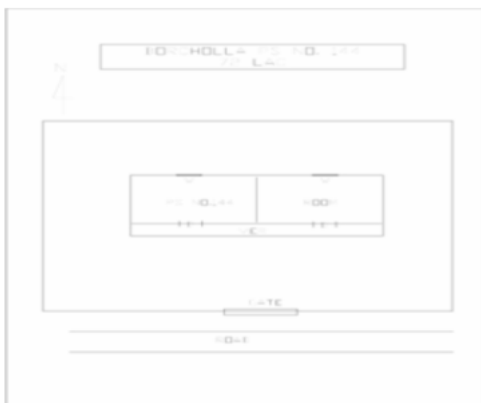

নিৰ্বাচক পঞ্জীয়ন বিষয়াৰ স্বাক্ষৰ

Nazri Naksha

Google Map View

Polling Station Building Front View

ভোটগ্ৰহন কেন্দ্ৰৰ সন্মুখৰ দৃশ্য

Cad View

Key MAP View

1 নাম : সুভাষ দৈমাৰী পিতাৰ নাম: সোনা বাম দৈমাৰী ঘৰ নং : 1 বয়স : 57 লিঙ্গ : পুৰুষ	BPJ1264580 ফটো উপলব্ধ	2 নাম : মিনাসী দৈমাৰী স্বামীৰ নাম: সুভাষ দৈমাৰী ঘৰ নং : 1 বয়স : 52 লিঙ্গ : মহিলা	BPJ1264591 ফটো উপলব্ধ	3 নাম : দিৰ্জেন দৈমাৰী পিতাৰ নাম: সোনাৰাম দৈমাৰী ঘৰ নং : 1 বয়স : 51 লিঙ্গ : পুৰুষ	BPJ1264604 ফটো উপলব্ধ
4 নাম : পুষ্পা দৈমাৰী স্বামীৰ নাম: দিৰ্জেন দৈমাৰী ঘৰ নং : 1 বয়স : 42 লিঙ্গ : মহিলা	BPJ1264615 ফটো উপলব্ধ	5 নাম : চঞ্জো দৈমাৰী স্বামীৰ নাম: কাৰ্তিক দৈমাৰী ঘৰ নং : 1 বয়স : 35 লিঙ্গ : মহিলা	BPJ0009847 ফটো উপলব্ধ	R 6 নাম : ইভা দৈমাৰী পিতাৰ নাম: সুভাষ দৈমাৰী ঘৰ নং : 1 বয়স : 28 লিঙ্গ : মহিলা	BPJ0177121 ফটো উপলব্ধ
7 নাম : ফ্ৰিদম দৈমাৰী পিতাৰ নাম: দীৰ্জেন দৈমাৰী ঘৰ নং : 1 বয়স : 24 লিঙ্গ : পুৰুষ	BPJ0595876 ফটো উপলব্ধ	8 নাম : প্ৰাঞ্জল দৈমাৰী পিতাৰ নাম: সুভাষ দৈমাৰী ঘৰ নং : 1 বয়স : 24 লিঙ্গ : পুৰুষ	BPJ1390509 ফটো উপলব্ধ	9 নাম : সাবিত্ৰী দৈমাৰী স্বামীৰ নাম: কানন দৈমাৰী ঘৰ নং : 2 বয়স : 62 লিঙ্গ : মহিলা	BPJ1264659 ফটো উপলব্ধ
10 নাম : মঞ্জুলা দৈমাৰী স্বামীৰ নাম: কানন দৈমাৰী ঘৰ নং : 2 বয়স : 46 লিঙ্গ : মহিলা	BPJ1264660 ফটো উপলব্ধ	11 নাম : স্বামখোৰ দৈমাৰী পিতাৰ নাম: বসো দৈমাৰী ঘৰ নং : 2 বয়স : 34 লিঙ্গ : পুৰুষ	BPJ0244954 ফটো উপলব্ধ	12 নাম : আলাইশ্ৰী দৈমাৰী স্বামীৰ নাম: বাৰ্জেশ দৈমাৰী ঘৰ নং : 2 বয়স : 32 লিঙ্গ : মহিলা	BPJ0376889 ফটো উপলব্ধ
13 নাম : বনিতা দৈমাৰী মাতৃৰ নাম: মঞ্জুলা দৈমাৰী ঘৰ নং : 2 বয়স : 22 লিঙ্গ : মহিলা	VGT0059568 ফটো উপলব্ধ	E 14 নাম : বিনজিন দৈমাৰী স্বামীৰ নাম: জাতুৰাম দৈমাৰী ঘৰ নং : 7 বয়স : 77 লিঙ্গ : মহিলা	BPJ1264671 ফটো উপলব্ধ	15 নাম : জোগাই সোমব্ৰাৰী পিতাৰ নাম: বিনদ সোমব্ৰাৰী ঘৰ নং : 8 বয়স : 72 লিঙ্গ : পুৰুষ	BPJ1264706 ফটো উপলব্ধ
16 নাম : মিৰা সোমব্ৰাৰী স্বামীৰ নাম: জোগাই সোমব্ৰাৰী ঘৰ নং : 8 বয়স : 62 লিঙ্গ : মহিলা	BPJ1264717 ফটো উপলব্ধ	17 নাম : অমিত সোমব্ৰাৰী পিতাৰ নাম: জোগল সোমব্ৰাৰী ঘৰ নং : 8 বয়স : 35 লিঙ্গ : পুৰুষ	BPJ0102822 ফটো উপলব্ধ	S2 18 নাম : নিজম বসুমতাৰী পিতাৰ নাম: সঞ্জয় বসুমতাৰী ঘৰ নং : 4 বয়স : 24 লিঙ্গ : পুৰুষ	BPJ1332899 ফটো উপলব্ধ
S2 19 নাম : পূজা বসুমতাৰী স্বামীৰ নাম: নিজম বসুমতাৰী ঘৰ নং : 4 বয়স : 22 লিঙ্গ : মহিলা	BPJ1332832 ফটো উপলব্ধ	20 নাম : নৰেশ্বৰ সোমব্ৰাৰী পিতাৰ নাম: চন্দ্ৰ কান্ত সোমব্ৰাৰী ঘৰ নং : 05 বয়স : 30 লিঙ্গ : পুৰুষ	BPJ0252833 ফটো উপলব্ধ	21 নাম : লাইশ্ৰী সোমব্ৰাৰী স্বামীৰ নাম: নৰেশ্বৰ সোমব্ৰাৰী ঘৰ নং : 05 বয়স : 29 লিঙ্গ : মহিলা	BPJ0343004 ফটো উপলব্ধ
22 নাম : হেঠা সোমব্ৰাৰী পিতাৰ নাম: বিনদ সোমব্ৰাৰী ঘৰ নং : 6 বয়স : 69 লিঙ্গ : পুৰুষ	BPJ1264751 ফটো উপলব্ধ	23 নাম : নিপেশ্বৰী সোমব্ৰাৰী স্বামীৰ নাম: হেঠা সোমব্ৰাৰী ঘৰ নং : 6 বয়স : 65 লিঙ্গ : মহিলা	BPJ1264762 ফটো উপলব্ধ	24 নাম : খনিবৰ সোমব্ৰাৰী পিতাৰ নাম: হেঠা সোমব্ৰাৰী ঘৰ নং : 06 বয়স : 27 লিঙ্গ : পুৰুষ	BPJ2052330 ফটো উপলব্ধ
25 নাম : সিমাং সোমব্ৰাৰী পিতাৰ নাম: হেঠা সোমব্ৰাৰী ঘৰ নং : 6 বয়স : 19 লিঙ্গ : পুৰুষ	VGT0125948 ফটো উপলব্ধ	26 নাম : অধিক বসুমতাৰী পিতাৰ নাম: পাৰ্বিনা বসুমতাৰী ঘৰ নং : 9 বয়স : 87 লিঙ্গ : পুৰুষ	BPJ1264773 ফটো উপলব্ধ	27 নাম : বমনী বসুমতাৰী স্বামীৰ নাম: অধিক বসুমতাৰী ঘৰ নং : 9 বয়স : 59 লিঙ্গ : মহিলা	BPJ1264784 ফটো উপলব্ধ
28 নাম : নিৰ্মল বসুমতাৰী পিতাৰ নাম: জিহুচুৰা বসুমতাৰী ঘৰ নং : 8 বয়স : 45 লিঙ্গ : পুৰুষ	BPJ1264820 ফটো উপলব্ধ	29 নাম : বিনাবতী বসুমতাৰী স্বামীৰ নাম: নিৰ্মল বসুমতাৰী ঘৰ নং : 8 বয়স : 42 লিঙ্গ : মহিলা	BPJ1264831 ফটো উপলব্ধ	30 নাম : নিবাবন বসুমতাৰী পিতাৰ নাম: নিৰ্মল বসুমতাৰী ঘৰ নং : 8 বয়স : 19 লিঙ্গ : পুৰুষ	VGT0101824 ফটো উপলব্ধ