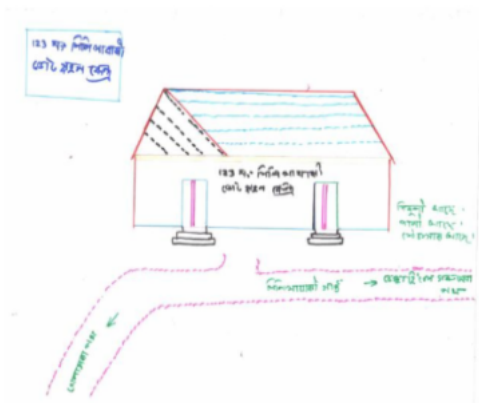

Nazri Naksha