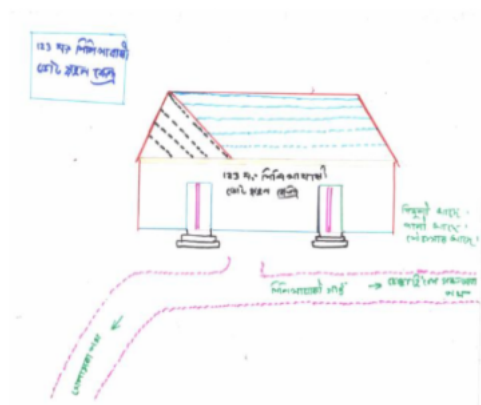

নিৰ্বাচক পঞ্জীয়ন বিষয়াৰ স্বাক্ষৰ

Nazri Naksha

Google Map View

Polling Station Building Front View

ভোটগ্ৰহন কেন্দ্ৰৰ সন্মুখৰ দৃশ্য

Cad View

Key MAP View

1 নাম : চুনী খণ্ডিত স্বামীৰ নাম: ৰামচন্দ্ৰ খণ্ডিত ঘৰ নং : ১ বয়স : 70 লিঙ্গ : মহিলা	BPJ1094571 ফটো উপলব্ধ	2 নাম : বীণা খণ্ডিত স্বামীৰ নাম: ৰামচন্দ্ৰ খণ্ডিত ঘৰ নং : ১ বয়স : 60 লিঙ্গ : মহিলা	BPJ1094582 ফটো উপলব্ধ	3 নাম : প্ৰকাশ খণ্ডিত পিতাৰ নাম: ৰামচন্দ্ৰ খণ্ডিত ঘৰ নং : ১ বয়স : 46 লিঙ্গ : পুৰুষ	BPJ1094606 ফটো উপলব্ধ
4 নাম : বীণা খণ্ডিত পিতাৰ নাম: ৰামচন্দ্ৰ খণ্ডিত ঘৰ নং : 1 বয়স : 45 লিঙ্গ : মহিলা	VGT0016816 ফটো উপলব্ধ	5 নাম : বিকাশ খণ্ডিত পিতাৰ নাম: ৰামচন্দ্ৰ খণ্ডিত ঘৰ নং : ১ বয়স : 44 লিঙ্গ : পুৰুষ	BPJ1094628 ফটো উপলব্ধ	6 নাম : আকাশ খণ্ডিত পিতাৰ নাম: ৰামচন্দ্ৰ খণ্ডিত ঘৰ নং : ১ বয়স : 42 লিঙ্গ : পুৰুষ	BPJ1094639 ফটো উপলব্ধ
7 নাম : সুনীতা খণ্ডিত সুৰকাৰ স্বামীৰ নাম: প্ৰকাশ খণ্ডিত ঘৰ নং : ১ বয়স : 41 লিঙ্গ : মহিলা	BPJ1094684 ফটো উপলব্ধ	8 নাম : সবিতা হালদাৰ খণ্ডিত স্বামীৰ নাম: আকাশ খণ্ডিত ঘৰ নং : ১ বয়স : 39 লিঙ্গ : মহিলা	BPJ1094695 ফটো উপলব্ধ	9 নাম : বিংকু খণ্ডিত পিতাৰ নাম: ৰাম চন্দ্ৰ খণ্ডিত ঘৰ নং : ১ বয়স : 38 লিঙ্গ : পুৰুষ	BPJ1094640 ফটো উপলব্ধ
10 নাম : পিংকি খণ্ডিত পিতাৰ নাম: ৰামচন্দ্ৰ খণ্ডিত ঘৰ নং : ১ বয়স : 37 লিঙ্গ : মহিলা	BPJ1094662 ফটো উপলব্ধ	11 নাম : বৰ্ণালী খণ্ডিত পিতাৰ নাম: ৰামচন্দ্ৰ খণ্ডিত ঘৰ নং : ১ বয়স : 34 লিঙ্গ : মহিলা	BPJ1094673 ফটো উপলব্ধ	12 নাম : হৰেন দাস পিতাৰ নাম: দিলীপ দাস ঘৰ নং : ২ বয়স : 56 লিঙ্গ : পুৰুষ	BPJ1094708 ফটো উপলব্ধ
13 নাম : চিলা দাস স্বামীৰ নাম: হৰেন দাস ঘৰ নং : ২ বয়স : 45 লিঙ্গ : মহিলা	BPJ1094719 ফটো উপলব্ধ	14 নাম : ৰাহুল দাস পিতাৰ নাম: হৰেন দাস ঘৰ নং : ০২ বয়স : 26 লিঙ্গ : পুৰুষ	BPJ0379883 ফটো উপলব্ধ	15 নাম : গুন মালী পিতাৰ নাম: বিদ্যাধৰ মালী ঘৰ নং : ৪ বয়স : 65 লিঙ্গ : পুৰুষ	BPJ1094731 ফটো উপলব্ধ
E 16 নাম : সুমিত্ৰা মালী স্বামীৰ নাম: গুনমালী মালী ঘৰ নং : ৪ বয়স : 60 লিঙ্গ : মহিলা	BPJ1094742 ফটো উপলব্ধ	17 নাম : দাদুল মালী পিতাৰ নাম: গুন মালী ঘৰ নং : ৪ বয়স : 33 লিঙ্গ : পুৰুষ	BPJ1094753 ফটো উপলব্ধ	18 নাম : নমিতা শৰ্মা স্বামীৰ নাম: দাদুল মালী ঘৰ নং : 4 বয়স : 31 লিঙ্গ : মহিলা	VGT0130351 ফটো উপলব্ধ
19 নাম : বীনা মালী স্বামীৰ নাম: সুধন মালী ঘৰ নং : ৫ বয়স : 59 লিঙ্গ : মহিলা	BPJ1094775 ফটো উপলব্ধ	20 নাম : বীনা মালী স্বামীৰ নাম: সুধন মালী ঘৰ নং : ৫ বয়স : 55 লিঙ্গ : মহিলা	BPJ1094786 ফটো উপলব্ধ	21 নাম : দীপক মালী পিতাৰ নাম: সুধন মালী ঘৰ নং : ৫ বয়স : 42 লিঙ্গ : পুৰুষ	BPJ1962283 ফটো উপলব্ধ
R 22 নাম : ববি বাউৰী মালী পিতাৰ নাম: সুধন মালী ঘৰ নং : ৫ বয়স : 40 লিঙ্গ : পুৰুষ	BPJ1094797 ফটো উপলব্ধ	R 23 নাম : মিলন মালী পিতাৰ নাম: সুধন মালী ঘৰ নং : ৫ বয়স : 38 লিঙ্গ : পুৰুষ	BPJ1094800 ফটো উপলব্ধ	24 নাম : বিৰবল মালী পিতাৰ নাম: সুধন মালী ঘৰ নং : ৫ বয়স : 37 লিঙ্গ : পুৰুষ	BPJ1962307 ফটো উপলব্ধ
25 নাম : মিনয় মালী স্বামীৰ নাম: বিৰবল মালী ঘৰ নং : 5 বয়স : 32 লিঙ্গ : মহিলা	VGT0085613 ফটো উপলব্ধ	26 নাম : ৰাজু মালী পিতাৰ নাম: সুধন মালী ঘৰ নং : ৫ বয়স : 31 লিঙ্গ : পুৰুষ	BPJ1962294 ফটো উপলব্ধ	27 নাম : গোপাল মালী পিতাৰ নাম: সুধন মালী ঘৰ নং : ৫ বয়স : 27 লিঙ্গ : পুৰুষ	BPJ0306217 ফটো উপলব্ধ
28 নাম : ৰোহিত মালী পিতাৰ নাম: সুধন মালী ঘৰ নং : ৫ বয়স : 27 লিঙ্গ : পুৰুষ	BPJ0306209 ফটো উপলব্ধ	29 নাম : স্বপ্না সিং মালী পিতাৰ নাম: অনিল সিং ঘৰ নং : ৫ বয়স : 25 লিঙ্গ : মহিলা	BPJ0578666 ফটো উপলব্ধ	30 নাম : জ্যোতিকা মালী স্বামীৰ নাম: ৰোহিত মালী ঘৰ নং : ৫ বয়স : 23 লিঙ্গ : মহিলা	BPJ1417005 ফটো উপলব্ধ