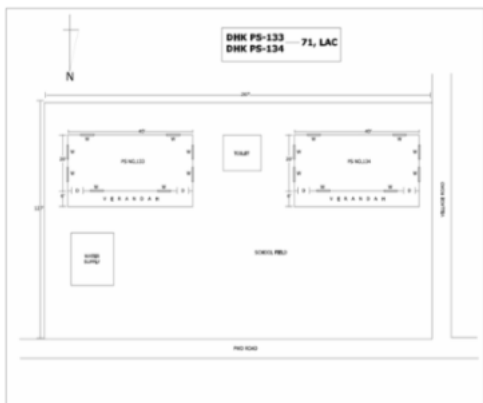

নিৰ্বাচক পঞ্জীয়ন বিষয়াৰ স্বাক্ষৰ

Nazri Naksha

Google Map View

Polling Station Building Front View

ভোটগ্ৰহন কেন্দ্ৰৰ সন্মুখৰ দৃশ্য

Cad View

Key MAP View

বিধানসভা সমষ্টিৰ নম্বৰ আৰু নাম : 66-বৰছলা
অংশৰ নম্বৰ আৰু নাম : 1-নাহৰনি গাঁও (অংশ ২)