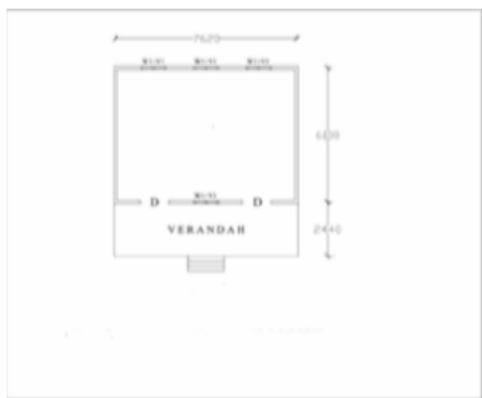

নিৰ্বাচক পঞ্জীয়ন বিষয়াৰ স্বাক্ষৰ

Nazri Naksha

Google Map View

Polling Station Building Front View

ভোটগ্ৰহন কেন্দ্ৰৰ সন্মুখৰ দৃশ্য

Cad View

Key MAP View

1 নাম : লুৰে মুছাহাৰী স্বামীৰ নাম: জমবীৰ মুছাহাৰী ঘৰ নং : ১ বয়স : 67 লিঙ্গ : মহিলা	BPJ0009577 ফটো উপলব্ধ	2 নাম : গুণিৰাম মুছাহাৰী পিতাৰ নাম: জমবীৰ মুছাহাৰী ঘৰ নং : ১ বয়স : 49 লিঙ্গ : পুৰুষ	BPJ0009579 ফটো উপলব্ধ	3 নাম : কনেকা মুছাহাৰী স্বামীৰ নাম: গুণীৰাম মুছাহাৰী ঘৰ নং : ১ বয়স : 47 লিঙ্গ : মহিলা	BPJ0009580 ফটো উপলব্ধ
4 নাম : মনিৰাম বড়ো পিতাৰ নাম: জমবীৰ বড়ো ঘৰ নং : ১ বয়স : 41 লিঙ্গ : পুৰুষ	BPJ0009578 ফটো উপলব্ধ	5 নাম : গজেন মুছাহাৰী পিতাৰ নাম: লুৰে মুছাহাৰী ঘৰ নং : ১ বয়স : 39 লিঙ্গ : পুৰুষ	BPJ0009582 ফটো উপলব্ধ	6 নাম : মাৰুতী বড়ো স্বামীৰ নাম: মনিৰাম বড়ো ঘৰ নং : ১ বয়স : 38 লিঙ্গ : মহিলা	BPJ0009581 ফটো উপলব্ধ
7 নাম : বিবাৰি মুছাহাৰি স্বামীৰ নাম: গজেন মুছাহাৰি ঘৰ নং : ১ বয়স : 35 লিঙ্গ : মহিলা	BPJ0000547 ফটো উপলব্ধ	E 8 নাম : প্রতাপ বড়ো মোছাহাৰী পিতাৰ নাম: জমবীৰ বড়ো ঘৰ নং : ১ বয়স : 33 লিঙ্গ : পুৰুষ	BPJ0009584 ফটো উপলব্ধ	9 নাম : অনসুমে মুছাহাৰী স্বামীৰ নাম: দিপেৰ মুছাহাৰী ঘৰ নং : ১ বয়স : 32 লিঙ্গ : মহিলা	BPJ0000919 ফটো উপলব্ধ
10 নাম : দিপেৰ মুছাহাৰী পিতাৰ নাম: লুৰে মুছাহাৰী ঘৰ নং : ১ বয়স : 31 লিঙ্গ : পুৰুষ	BPJ1234613 ফটো উপলব্ধ	11 নাম : শৰণজীশাহ মোসাহাৰী পিতাৰ নাম: গনিৰাম মুছাহাৰী ঘৰ নং : 1 বয়স : 20 লিঙ্গ : পুৰুষ	VGT0076299 ফটো উপলব্ধ	12 নাম : সুকেশ্বৰ মোছাহাৰী স্বামীৰ নাম: পনৰাম মোছাহাৰী ঘৰ নং : ২ বয়স : 49 লিঙ্গ : পুৰুষ	BPJ0009585 ফটো উপলব্ধ
13 নাম : বৈজন্তী মহলীয়া স্বামীৰ নাম: ফণীৰাম মহলীয়া ঘৰ নং : ২ বয়স : 42 লিঙ্গ : মহিলা	BPJ1239641 ফটো উপলব্ধ	14 নাম : বীৰসিং মহলীয়া পিতাৰ নাম: ফাউগালী মহলীয়া ঘৰ নং : ২ বয়স : 35 লিঙ্গ : পুৰুষ	BPJ0009587 ফটো উপলব্ধ	15 নাম : প্ৰিয়ংকা মুছাহাৰী পিতাৰ নাম: জোঁতদাও মুছাহাৰী ঘৰ নং : ২ বয়স : 31 লিঙ্গ : মহিলা	BPJ0247411 ফটো উপলব্ধ
16 নাম : বীৰদাৰ মুছাহাৰী পিতাৰ নাম: সুকেশ্বৰ মুছাহাৰী ঘৰ নং : ২ বয়স : 30 লিঙ্গ : পুৰুষ	BPJ0072959 ফটো উপলব্ধ	17 নাম : জোৎগদাৰ মুছাহাৰী পিতাৰ নাম: সুকেশ্বৰ মুছাহাৰী ঘৰ নং : ২ বয়স : 30 লিঙ্গ : পুৰুষ	BPJ0072678 ফটো উপলব্ধ	18 নাম : ইৰাকদাও মুছাহাৰী পিতাৰ নাম: শুকেশ্বৰ মুছাহাৰী ঘৰ নং : ২ বয়স : 25 লিঙ্গ : পুৰুষ	BPJ0560946 ফটো উপলব্ধ
19 নাম : সোমবালী বড়ো পিতাৰ নাম: শনিৰাম বড়ো ঘৰ নং : ৩ বয়স : 57 লিঙ্গ : মহিলা	BPJ0009590 ফটো উপলব্ধ	20 নাম : পাতেশ্বৰী বড়ো পিতাৰ নাম: শনিৰাম বড়ো ঘৰ নং : ৩ বয়স : 52 লিঙ্গ : মহিলা	BPJ0009591 ফটো উপলব্ধ	21 নাম : হিৰা মহলীয়া পিতাৰ নাম: গলপ মহলীয়া ঘৰ নং : ৩ বয়স : 49 লিঙ্গ : পুৰুষ	BPJ1240375 ফটো উপলব্ধ
22 নাম : দন্দি বড়ো পিতাৰ নাম: শনিৰাম বড়ো ঘৰ নং : ৩ বয়স : 49 লিঙ্গ : পুৰুষ	BPJ0009592 ফটো উপলব্ধ	23 নাম : নিৰমায়া মহলীয়া স্বামীৰ নাম: হিৰা মহলীয়া ঘৰ নং : ৩ বয়স : 48 লিঙ্গ : মহিলা	BPJ1240386 ফটো উপলব্ধ	24 নাম : মানিকী বড়ো স্বামীৰ নাম: দন্দি বড়ো ঘৰ নং : ৩ বয়স : 46 লিঙ্গ : মহিলা	BPJ0009593 ফটো উপলব্ধ
25 নাম : ভোগৈ বড়ো পিতাৰ নাম: কুশৰাম বড়ো ঘৰ নং : ৩ বয়স : 38 লিঙ্গ : মহিলা	BPJ0009596 ফটো উপলব্ধ	26 নাম : যোগেশ্বৰ বড়ো পিতাৰ নাম: কুশৰাম বড়ো ঘৰ নং : ৩ বয়স : 38 লিঙ্গ : পুৰুষ	BPJ0009595 ফটো উপলব্ধ	27 নাম : আলাইশ্ৰী বড়ো পিতাৰ নাম: কুশৰাম বড়ো ঘৰ নং : ৩ বয়স : 34 লিঙ্গ : মহিলা	BPJ0009599 ফটো উপলব্ধ
28 নাম : দময়ন্তী মহলীয়া স্বামীৰ নাম: চুবুংটা মহলীয়া ঘৰ নং : ৩ বয়স : 25 লিঙ্গ : মহিলা	BPJ0244574 ফটো উপলব্ধ	29 নাম : বিজয়েতা মহলীয়া পিতাৰ নাম: হিৰা মহলীয়া ঘৰ নং : ৩ বয়স : 25 লিঙ্গ : মহিলা	BPJ0615468 ফটো উপলব্ধ	30 নাম : ছমিৰ বড়ো পিতাৰ নাম: দন্দি বড়ো ঘৰ নং : ৩ বয়স : 23 লিঙ্গ : পুৰুষ	BPJ0467472 ফটো উপলব্ধ