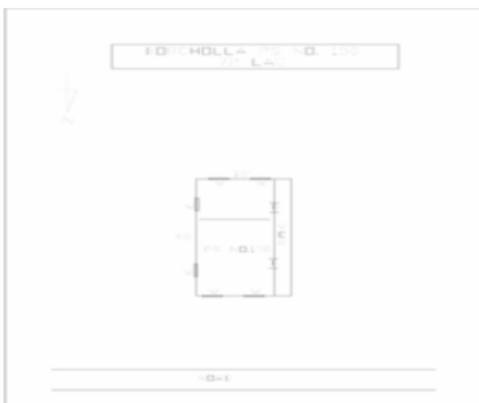

নিৰ্বাচক পঞ্জীয়ন বিষয়াৰ স্বাক্ষৰ

Nazri Naksha

Google Map View

Polling Station Building Front View

ভোটগ্ৰহন কেন্দ্ৰৰ সন্মুখৰ দৃশ্য

Cad View

Key MAP View

<p>1</p> <p>নাম : ভাদৈ বসুমতাৰী স্বামীৰ নাম: মতিয়া বসুমতাৰী ঘৰ নং : ২ বয়স : 54 লিঙ্গ : মহিলা</p> <p>BPJ1324578</p> <p>ফটো উপলব্ধ</p>	<p>2</p> <p>নাম : ৰিপু বসুমতাৰী পিতাৰ নাম: মীতিয়া বসুমতাৰী ঘৰ নং : ২ বয়স : 38 লিঙ্গ : পুৰুষ</p> <p>BPJ1324590</p> <p>ফটো উপলব্ধ</p>	<p>3</p> <p>নাম : জোলি বসুমতাৰী স্বামীৰ নাম: ৰিপু বসুমতাৰী ঘৰ নং : ২ বয়স : 34 লিঙ্গ : মহিলা</p> <p>BPJ1967244</p> <p>ফটো উপলব্ধ</p>
<p>4</p> <p>নাম : বানেশ্বৰ বসুমতাৰী পিতাৰ নাম: মেদা বসুমতাৰী ঘৰ নং : ৩ বয়স : 70 লিঙ্গ : পুৰুষ</p> <p>BPJ1324625</p> <p>ফটো উপলব্ধ</p>	<p># 5</p> <p>নাম : বিপুল বসুমতাৰী পিতাৰ নাম: বানেশ্বৰ বসুমতাৰী ঘৰ নং : ঘৰ নং - ১ বয়স : 42 লিঙ্গ : পুৰুষ</p> <p>BPJ1324647</p> <p>ফটো উপলব্ধ</p>	<p>6</p> <p>নাম : খিধেশ্বৰ বসুমতাৰী পিতাৰ নাম: বানেশ্বৰ বসুমতাৰী ঘৰ নং : ৩ বয়স : 40 লিঙ্গ : পুৰুষ</p> <p>BPJ1324658</p> <p>ফটো উপলব্ধ</p>
<p>7</p> <p>নাম : সিবিলাী বসুমতাৰী পিতাৰ নাম: বাণেশ্বৰ বসুমতাৰী ঘৰ নং : ৩ বয়স : 38 লিঙ্গ : পুৰুষ</p> <p>BPJ1324669</p> <p>ফটো উপলব্ধ</p>	<p>8</p> <p>নাম : ৰঞ্জমনি বসুমতাৰী স্বামীৰ নাম: খিধেশ্বৰ বসুমতাৰী ঘৰ নং : ৩ বয়স : 38 লিঙ্গ : মহিলা</p> <p>BPJ1324681</p> <p>ফটো উপলব্ধ</p>	<p>9</p> <p>নাম : জীবন বসুমতাৰী পিতাৰ নাম: বানেশ্বৰ বসুমতাৰী ঘৰ নং : ৩ বয়স : 37 লিঙ্গ : পুৰুষ</p> <p>BPJ1324670</p> <p>ফটো উপলব্ধ</p>
<p>10</p> <p>নাম : মাইনাও বসুমতাৰী স্বামীৰ নাম: জীৱন বসুমতাৰী ঘৰ নং : ৩ বয়স : 34 লিঙ্গ : মহিলা</p> <p>BPJ1332587</p> <p>ফটো উপলব্ধ</p>	<p># 11</p> <p>নাম : নিহা বসুমতাৰী স্বামীৰ নাম: বিপুল বসুমতাৰী ঘৰ নং : ঘৰ নং - ১ বয়স : 31 লিঙ্গ : মহিলা</p> <p>BPJ1967255</p> <p>ফটো উপলব্ধ</p>	<p>12</p> <p>নাম : ধুতিৰাম দৈমাৰী পিতাৰ নাম: ভদ্রাম দৈমাৰী ঘৰ নং : 8 বয়স : 70 লিঙ্গ : পুৰুষ</p> <p>BPJ1324692</p> <p>ফটো উপলব্ধ</p>
<p>13</p> <p>নাম : হোমেশ্বৰ বড়ো পিতাৰ নাম: ডুতি ৰাম বড়ো ঘৰ নং : 8 বয়স : 49 লিঙ্গ : পুৰুষ</p> <p>BPJ1324716</p> <p>ফটো উপলব্ধ</p>	<p>14</p> <p>নাম : নিভা দৈমাৰী স্বামীৰ নাম: হোমেশ্বৰ দৈমাৰী ঘৰ নং : 8 বয়স : 47 লিঙ্গ : মহিলা</p> <p>BPJ1324750</p> <p>ফটো উপলব্ধ</p>	<p>15</p> <p>নাম : ৰমেন দৈমাৰী পিতাৰ নাম: ধুতি ৰাম দৈমাৰী ঘৰ নং : 8 বয়স : 46 লিঙ্গ : পুৰুষ</p> <p>BPJ1324727</p> <p>ফটো উপলব্ধ</p>
<p>16</p> <p>নাম : অমন দৈমাৰী পিতাৰ নাম: ধুতিৰাম দৈমাৰী ঘৰ নং : 8 বয়স : 45 লিঙ্গ : পুৰুষ</p> <p>BPJ1324738</p> <p>ফটো উপলব্ধ</p>	<p>17</p> <p>নাম : মীনাঙ্গী দৈমাৰী স্বামীৰ নাম: অমন দৈমাৰী ঘৰ নং : 8 বয়স : 38 লিঙ্গ : মহিলা</p> <p>BPJ0121335</p> <p>ফটো উপলব্ধ</p>	<p>18</p> <p>নাম : বগী দৈমাৰী স্বামীৰ নাম: ৰমেন দৈমাৰী ঘৰ নং : 8 বয়স : 36 লিঙ্গ : মহিলা</p> <p>BPJ1324761</p> <p>ফটো উপলব্ধ</p>
<p>19</p> <p>নাম : উইলসন দৈমাৰী পিতাৰ নাম: ৰমেন দৈমাৰী ঘৰ নং : 4 বয়স : 20 লিঙ্গ : পুৰুষ</p> <p>VGT0147835</p> <p>ফটো উপলব্ধ</p>	<p>20</p> <p>নাম : কুমাৰ দৈমাৰী পিতাৰ নাম: লুকুৰাম দৈমাৰী ঘৰ নং : ৫ বয়স : 42 লিঙ্গ : পুৰুষ</p> <p>BPJ1384221</p> <p>ফটো উপলব্ধ</p>	<p>21</p> <p>নাম : দমন্তি দৈমাৰী স্বামীৰ নাম: ৰতুল দৈমাৰী ঘৰ নং : 5 বয়স : 35 লিঙ্গ : মহিলা</p> <p>BPJ2012953</p> <p>ফটো উপলব্ধ</p>
<p>22</p> <p>নাম : সোমশী দৈমাৰী পিতাৰ নাম: মুনিদ্র দৈমাৰী ঘৰ নং : ৫ বয়স : 30 লিঙ্গ : মহিলা</p> <p>BPJ1967266</p> <p>ফটো উপলব্ধ</p>	<p>23</p> <p>নাম : অঞ্চলা দৈমাৰী পিতাৰ নাম: মুনিদ্র দৈমাৰী ঘৰ নং : ৫ বয়স : 25 লিঙ্গ : পুৰুষ</p> <p>BPJ0560086</p> <p>ফটো উপলব্ধ</p>	<p>24</p> <p>নাম : শনিৰাম দৈমাৰী পিতাৰ নাম: জাতিৰাম দৈমাৰী ঘৰ নং : ৬ বয়স : 53 লিঙ্গ : পুৰুষ</p> <p>BPJ1324818</p> <p>ফটো উপলব্ধ</p>
<p>25</p> <p>নাম : পনি দৈমাৰী স্বামীৰ নাম: শনিৰাম দৈমাৰী ঘৰ নং : ৬ বয়স : 49 লিঙ্গ : মহিলা</p> <p>BPJ1324829</p> <p>ফটো উপলব্ধ</p>	<p>26</p> <p>নাম : অঞ্জলি দৈমাৰী পিতাৰ নাম: খনি ৰাম দৈমাৰী ঘৰ নং : ০৬ বয়স : 30 লিঙ্গ : মহিলা</p> <p>BPJ1967288</p> <p>ফটো উপলব্ধ</p>	<p>27</p> <p>নাম : সঞ্জীত দৈমাৰী পিতাৰ নাম: শনিৰাম দৈমাৰী ঘৰ নং : ৬ বয়স : 27 লিঙ্গ : পুৰুষ</p> <p>BPJ0118893</p> <p>ফটো উপলব্ধ</p>
<p>28</p> <p>নাম : অৰ্মিলা দৈমাৰী স্বামীৰ নাম: সঞ্জীত দৈমাৰী ঘৰ নং : ৬ বয়স : 24 লিঙ্গ : মহিলা</p> <p>BPJ0582411</p> <p>ফটো উপলব্ধ</p>	<p>29</p> <p>নাম : মন্তু ৰাম বৰমহলিয়া পিতাৰ নাম: গোপী ৰাম বৰমহলিয়া ঘৰ নং : ৭ বয়স : 45 লিঙ্গ : পুৰুষ</p> <p>BPJ1324852</p> <p>ফটো উপলব্ধ</p>	<p>30</p> <p>নাম : বৈসাগী বৰমহলিয়া স্বামীৰ নাম: মনুৰাম বৰমহলিয়া ঘৰ নং : ৭ বয়স : 38 লিঙ্গ : মহিলা</p> <p>BPJ1324863</p> <p>ফটো উপলব্ধ</p>