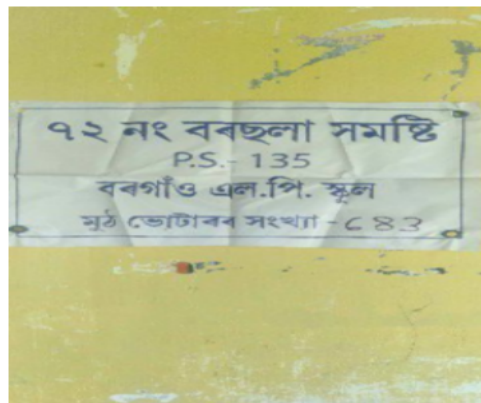

নিৰ্বাচক পঞ্জীয়ন বিষয়াৰ স্বাক্ষৰ

Nazri Naksha

Google Map View

Polling Station Building Front View

ভোটগ্ৰহন কেন্দ্ৰৰ সন্মুখৰ দৃশ্য

Cad View

Key MAP View

<p>S 1 BPJ1194587</p> <p>নাম : মল্লিকা দাস পিতাৰ নাম: ৰতন দাস ঘৰ নং : 3 বয়স : 35 লিঙ্গ : মহিলা</p> <p>ফটো উপলব্ধ</p>	<p>S 2 BPJ0109611</p> <p>নাম : প্ৰদীপ দাস পিতাৰ নাম: মানিক দাস ঘৰ নং : 3 বয়স : 28 লিঙ্গ : পুৰুষ</p> <p>ফটো উপলব্ধ</p>	<p>3 BPJ0367847</p> <p>নাম : পিংকী খতিওড়া পিতাৰ নাম: দ্ৰোন খতিওড়া ঘৰ নং : 3 বয়স : 28 লিঙ্গ : মহিলা</p> <p>ফটো উপলব্ধ</p>
<p>4 BPJ2037448</p> <p>নাম : পদম বাহাদুৰ ছেত্ৰী পিতাৰ নাম: ৰাম বাহাদুৰ ছেত্ৰী ঘৰ নং : 04 বয়স : 59 লিঙ্গ : পুৰুষ</p> <p>ফটো উপলব্ধ</p>	<p>5 BPJ1194601</p> <p>নাম : চুক বাহাদুৰ ভূজেল পিতাৰ নাম: গংগাচিং ভূজেল ঘৰ নং : 8 বয়স : 57 লিঙ্গ : পুৰুষ</p> <p>ফটো উপলব্ধ</p>	<p>6 BPJ1194645</p> <p>নাম : খৰ্গ বাহাদুৰ ভূজেল পিতাৰ নাম: গংগা সিং ভূজেল ঘৰ নং : 8 বয়স : 55 লিঙ্গ : পুৰুষ</p> <p>ফটো উপলব্ধ</p>
<p>7 BPJ1194612</p> <p>নাম : কল্পনা দেৱী স্বামীৰ নাম: চুক বাহাদুৰ ভূজেল ঘৰ নং : 8 বয়স : 52 লিঙ্গ : মহিলা</p> <p>ফটো উপলব্ধ</p>	<p>8 BPJ1194634</p> <p>নাম : টংক মায়ী দেৱী স্বামীৰ নাম: খৰ্গ বাহাদুৰ ভূজেল ঘৰ নং : 8 বয়স : 50 লিঙ্গ : মহিলা</p> <p>ফটো উপলব্ধ</p>	<p>9 BPJ2037570</p> <p>নাম : প্ৰভাত ছেত্ৰী পিতাৰ নাম: পদম বাহাদুৰ ছেত্ৰী ঘৰ নং : 04 বয়স : 48 লিঙ্গ : পুৰুষ</p> <p>ফটো উপলব্ধ</p>
<p>10 BPJ2037455</p> <p>নাম : গয়েত্ৰী ছেত্ৰী পিতাৰ নাম: পদম বাহাদুৰ ছেত্ৰী ঘৰ নং : 04 বয়স : 38 লিঙ্গ : মহিলা</p> <p>ফটো উপলব্ধ</p>	<p>11 BPJ0129866</p> <p>নাম : ৰামবাহাদুৰ ভূজেল পিতাৰ নাম: চুক বাহাদুৰ ভূজেল ঘৰ নং : 8 বয়স : 37 লিঙ্গ : পুৰুষ</p> <p>ফটো উপলব্ধ</p>	<p>S 12 BPJ0009390</p> <p>নাম : তেজিয়া দেৱী পিতাৰ নাম: চুক বাহাদুৰ ভূজেল ঘৰ নং : 8 বয়স : 36 লিঙ্গ : মহিলা</p> <p>ফটো উপলব্ধ</p>
<p>S 13 BPJ0009391</p> <p>নাম : বিষ্ণুমায়া দেৱী পিতাৰ নাম: চুক বাহাদুৰ ভূজেল ঘৰ নং : 8 বয়স : 34 লিঙ্গ : মহিলা</p> <p>ফটো উপলব্ধ</p>	<p>14 BPJ2037497</p> <p>নাম : অজয় ছেত্ৰী পিতাৰ নাম: পদম বাহাদুৰ ছেত্ৰী ঘৰ নং : 04 বয়স : 32 লিঙ্গ : পুৰুষ</p> <p>ফটো উপলব্ধ</p>	<p>15 BPJ0241463</p> <p>নাম : তেজ বাহাদুৰ ভূজেল পিতাৰ নাম: চুক বাহাদুৰ ভূজেল ঘৰ নং : 4 বয়স : 26 লিঙ্গ : পুৰুষ</p> <p>ফটো উপলব্ধ</p>
<p>16 BPJ0382309</p> <p>নাম : জীত বাহাদুৰ ভূজেল পিতাৰ নাম: খৰ্গ বাহাদুৰ ভূজেল ঘৰ নং : 8 বয়স : 26 লিঙ্গ : পুৰুষ</p> <p>ফটো উপলব্ধ</p>	<p>17 BPJ0380923</p> <p>নাম : কেশব ভূজেল পিতাৰ নাম: চুক বাহাদুৰ ভূজেল ঘৰ নং : 8 বয়স : 25 লিঙ্গ : পুৰুষ</p> <p>ফটো উপলব্ধ</p>	<p>18 BPJ1331164</p> <p>নাম : ভুবনেশ্বৰী দেৱী পিতাৰ নাম: শুক বাহাদুৰ ভূজেল ঘৰ নং : 8 বয়স : 22 লিঙ্গ : মহিলা</p> <p>ফটো উপলব্ধ</p>
<p>19 BPJ1197008</p> <p>নাম : বীৰেন বড়ো পিতাৰ নাম: মিহিৰাম বড়ো ঘৰ নং : 5 বয়স : 50 লিঙ্গ : পুৰুষ</p> <p>ফটো উপলব্ধ</p>	<p>20 VGT0007229</p> <p>নাম : সৰজ বৰা মহন্ত স্বামীৰ নাম: অচ্যুত মহন্ত ঘৰ নং : 05 বয়স : 33 লিঙ্গ : মহিলা</p> <p>ফটো উপলব্ধ</p>	<p>21 BPJ1194678</p> <p>নাম : নাৰায়ন মাহাতু পিতাৰ নাম: প্ৰকাশ মাহাতু ঘৰ নং : 6 বয়স : 65 লিঙ্গ : পুৰুষ</p> <p>ফটো উপলব্ধ</p>
<p>22 BPJ1194689</p> <p>নাম : এব মায়ী মাহাতু স্বামীৰ নাম: নাৰায়ন মাহাতু ঘৰ নং : 6 বয়স : 55 লিঙ্গ : মহিলা</p> <p>ফটো উপলব্ধ</p>	<p>23 BPJ0158626</p> <p>নাম : ফুলকুমাৰী দেৱী বনিয়া স্বামীৰ নাম: বলু বনিয়া ঘৰ নং : 6 বয়স : 37 লিঙ্গ : মহিলা</p> <p>ফটো উপলব্ধ</p>	<p>24 BPJ0158709</p> <p>নাম : সংগিতা বড়ো স্বামীৰ নাম: হেম বাহাদুৰমাহাতু ঘৰ নং : 6 বয়স : 35 লিঙ্গ : মহিলা</p> <p>ফটো উপলব্ধ</p>
<p>25 BPJ1194703</p> <p>নাম : হেম বাহাদুৰ মাহাতু পিতাৰ নাম: নাৰায়ন মাহাতু ঘৰ নং : 6 বয়স : 33 লিঙ্গ : পুৰুষ</p> <p>ফটো উপলব্ধ</p>	<p>E 26 BPJ1194714</p> <p>নাম : ফাগু মাৰি পিতাৰ নাম: মঙ্গল মাৰি ঘৰ নং : 9 বয়স : 68 লিঙ্গ : পুৰুষ</p> <p>ফটো উপলব্ধ</p>	<p>27 BPJ1194725</p> <p>নাম : বিৰচি মাৰি স্বামীৰ নাম: ফাগু মাৰি ঘৰ নং : 09 বয়স : 60 লিঙ্গ : মহিলা</p> <p>ফটো উপলব্ধ</p>
<p>28 BPJ0325308</p> <p>নাম : গিতা মোৰম পিতাৰ নাম: ফাগু মোৰম ঘৰ নং : 9 বয়স : 30 লিঙ্গ : মহিলা</p> <p>ফটো উপলব্ধ</p>	<p>29 BPJ0325316</p> <p>নাম : ৰূপালী মোৰম পিতাৰ নাম: ফাগু মোৰম ঘৰ নং : 289 বয়স : 30 লিঙ্গ : মহিলা</p> <p>ফটো উপলব্ধ</p>	<p>30 BPJ0170589</p> <p>নাম : গোবিন্দ হানচদা পিতাৰ নাম: মতিলাল হানচদা ঘৰ নং : 9 বয়স : 30 লিঙ্গ : পুৰুষ</p> <p>ফটো উপলব্ধ</p>