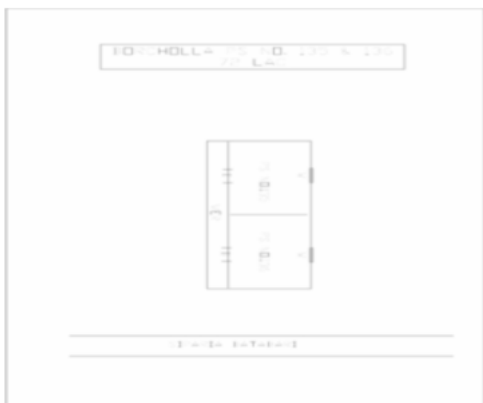

নিৰ্বাচক পঞ্জীয়ন বিষয়াৰ স্বাক্ষৰ

Nazri Naksha

Google Map View

Polling Station Building Front View

ভোটগ্ৰহন কেন্দ্ৰৰ সন্মুখৰ দৃশ্য

Cad View

Key MAP View

<p>S 1 BPJ1194587</p> <p>নাম : মল্লিকা দাস পিতাৰ নাম: ৰতন দাস ঘৰ নং : 3 বয়স : 35 লিঙ্গ : মহিলা</p> <p>ফটো উপলব্ধ</p>	<p>S 2 BPJ0109611</p> <p>নাম : প্ৰদীপ দাস পিতাৰ নাম: মানিক দাস ঘৰ নং : 3 বয়স : 28 লিঙ্গ : পুৰুষ</p> <p>ফটো উপলব্ধ</p>	<p>3 BPJ0367847</p> <p>নাম : পিংকী খতিওড়া পিতাৰ নাম: দ্ৰোন খতিওড়া ঘৰ নং : 3 বয়স : 28 লিঙ্গ : মহিলা</p> <p>ফটো উপলব্ধ</p>
<p>4 BPJ2037448</p> <p>নাম : পদম বাহাদুৰ ছেত্ৰী পিতাৰ নাম: ৰাম বাহাদুৰ ছেত্ৰী ঘৰ নং : 04 বয়স : 59 লিঙ্গ : পুৰুষ</p> <p>ফটো উপলব্ধ</p>	<p>5 BPJ1194601</p> <p>নাম : চুক বাহাদুৰ ভূজেল পিতাৰ নাম: গংগাচিং ভূজেল ঘৰ নং : 8 বয়স : 57 লিঙ্গ : পুৰুষ</p> <p>ফটো উপলব্ধ</p>	<p>6 BPJ1194645</p> <p>নাম : খৰ্গ বাহাদুৰ ভূজেল পিতাৰ নাম: গংগা সিং ভূজেল ঘৰ নং : 8 বয়স : 55 লিঙ্গ : পুৰুষ</p> <p>ফটো উপলব্ধ</p>
<p>7 BPJ1194612</p> <p>নাম : কল্পনা দেৱী স্বামীৰ নাম: চুক বাহাদুৰ ভূজেল ঘৰ নং : 8 বয়স : 52 লিঙ্গ : মহিলা</p> <p>ফটো উপলব্ধ</p>	<p>8 BPJ1194634</p> <p>নাম : টংক মায়ী দেৱী স্বামীৰ নাম: খৰ্গ বাহাদুৰ ভূজেল ঘৰ নং : 8 বয়স : 50 লিঙ্গ : মহিলা</p> <p>ফটো উপলব্ধ</p>	<p>9 BPJ2037570</p> <p>নাম : প্ৰভাত ছেত্ৰী পিতাৰ নাম: পদম বাহাদুৰ ছেত্ৰী ঘৰ নং : 04 বয়স : 48 লিঙ্গ : পুৰুষ</p> <p>ফটো উপলব্ধ</p>
<p>10 BPJ2037455</p> <p>নাম : গয়েত্ৰী ছেত্ৰী পিতাৰ নাম: পদম বাহাদুৰ ছেত্ৰী ঘৰ নং : 04 বয়স : 38 লিঙ্গ : মহিলা</p> <p>ফটো উপলব্ধ</p>	<p>11 BPJ0129866</p> <p>নাম : ৰামবাহাদুৰ ভূজেল পিতাৰ নাম: চুক বাহাদুৰ ভূজেল ঘৰ নং : 8 বয়স : 37 লিঙ্গ : পুৰুষ</p> <p>ফটো উপলব্ধ</p>	<p>S 12 BPJ0009390</p> <p>নাম : তেজিয়া দেৱী পিতাৰ নাম: চুক বাহাদুৰ ভূজেল ঘৰ নং : 8 বয়স : 36 লিঙ্গ : মহিলা</p> <p>ফটো উপলব্ধ</p>
<p>S 13 BPJ0009391</p> <p>নাম : বিষ্ণুমায়া দেৱী পিতাৰ নাম: চুক বাহাদুৰ ভূজেল ঘৰ নং : 8 বয়স : 34 লিঙ্গ : মহিলা</p> <p>ফটো উপলব্ধ</p>	<p>14 BPJ2037497</p> <p>নাম : অজয় ছেত্ৰী পিতাৰ নাম: পদম বাহাদুৰ ছেত্ৰী ঘৰ নং : 04 বয়স : 32 লিঙ্গ : পুৰুষ</p> <p>ফটো উপলব্ধ</p>	<p>15 BPJ0241463</p> <p>নাম : তেজ বাহাদুৰ ভূজেল পিতাৰ নাম: চুক বাহাদুৰ ভূজেল ঘৰ নং : 4 বয়স : 26 লিঙ্গ : পুৰুষ</p> <p>ফটো উপলব্ধ</p>
<p>16 BPJ0382309</p> <p>নাম : জীত বাহাদুৰ ভূজেল পিতাৰ নাম: খৰ্গ বাহাদুৰ ভূজেল ঘৰ নং : 8 বয়স : 26 লিঙ্গ : পুৰুষ</p> <p>ফটো উপলব্ধ</p>	<p>17 BPJ0380923</p> <p>নাম : কেশব ভূজেল পিতাৰ নাম: চুক বাহাদুৰ ভূজেল ঘৰ নং : 8 বয়স : 25 লিঙ্গ : পুৰুষ</p> <p>ফটো উপলব্ধ</p>	<p>18 BPJ1331164</p> <p>নাম : ভুবনেশ্বৰী দেৱী পিতাৰ নাম: শুক বাহাদুৰ ভূজেল ঘৰ নং : 8 বয়স : 22 লিঙ্গ : মহিলা</p> <p>ফটো উপলব্ধ</p>
<p>19 BPJ1197008</p> <p>নাম : বীৰেন বড়ো পিতাৰ নাম: মিহিৰাম বড়ো ঘৰ নং : 5 বয়স : 50 লিঙ্গ : পুৰুষ</p> <p>ফটো উপলব্ধ</p>	<p>20 VGT0007229</p> <p>নাম : সৰজ বৰা মহন্ত স্বামীৰ নাম: অচ্যুত মহন্ত ঘৰ নং : 05 বয়স : 33 লিঙ্গ : মহিলা</p> <p>ফটো উপলব্ধ</p>	<p>21 BPJ1194678</p> <p>নাম : নাৰায়ন মাহাতু পিতাৰ নাম: প্ৰকাশ মাহাতু ঘৰ নং : 6 বয়স : 65 লিঙ্গ : পুৰুষ</p> <p>ফটো উপলব্ধ</p>
<p>22 BPJ1194689</p> <p>নাম : এব মায়ী মাহাতু স্বামীৰ নাম: নাৰায়ন মাহাতু ঘৰ নং : 6 বয়স : 55 লিঙ্গ : মহিলা</p> <p>ফটো উপলব্ধ</p>	<p>23 BPJ0158626</p> <p>নাম : ফুলকুমাৰী দেৱী বনিয়া স্বামীৰ নাম: বলু বনিয়া ঘৰ নং : 6 বয়স : 37 লিঙ্গ : মহিলা</p> <p>ফটো উপলব্ধ</p>	<p>24 BPJ0158709</p> <p>নাম : সংগিতা বড়ো স্বামীৰ নাম: হেম বাহাদুৰমাহাতু ঘৰ নং : 6 বয়স : 35 লিঙ্গ : মহিলা</p> <p>ফটো উপলব্ধ</p>
<p>25 BPJ1194703</p> <p>নাম : হেম বাহাদুৰ মাহাতু পিতাৰ নাম: নাৰায়ন মাহাতু ঘৰ নং : 6 বয়স : 33 লিঙ্গ : পুৰুষ</p> <p>ফটো উপলব্ধ</p>	<p>E 26 BPJ1194714</p> <p>নাম : ফাগু মাৰি পিতাৰ নাম: মঙ্গল মাৰি ঘৰ নং : 9 বয়স : 68 লিঙ্গ : পুৰুষ</p> <p>ফটো উপলব্ধ</p>	<p>27 BPJ1194725</p> <p>নাম : বিৰচি মাৰি স্বামীৰ নাম: ফাগু মাৰি ঘৰ নং : 09 বয়স : 60 লিঙ্গ : মহিলা</p> <p>ফটো উপলব্ধ</p>
<p>28 BPJ0325308</p> <p>নাম : গিতা মোৰম পিতাৰ নাম: ফাগু মোৰম ঘৰ নং : 9 বয়স : 30 লিঙ্গ : মহিলা</p> <p>ফটো উপলব্ধ</p>	<p>29 BPJ0325316</p> <p>নাম : ৰূপালী মোৰম পিতাৰ নাম: ফাগু মোৰম ঘৰ নং : 289 বয়স : 30 লিঙ্গ : মহিলা</p> <p>ফটো উপলব্ধ</p>	<p>30 BPJ0170589</p> <p>নাম : গোবিন্দ হানচদা পিতাৰ নাম: মতিলাল হানচদা ঘৰ নং : 9 বয়স : 30 লিঙ্গ : পুৰুষ</p> <p>ফটো উপলব্ধ</p>