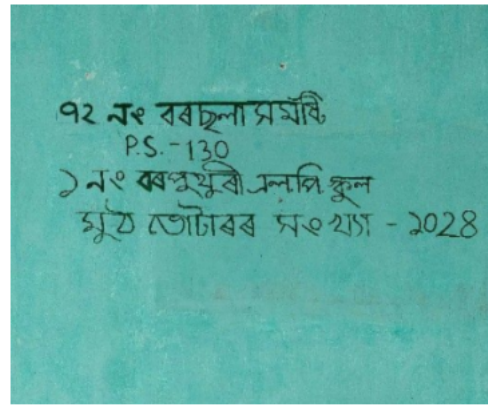

নিৰ্বাচক পঞ্জীয়ন বিষয়াৰ স্বাক্ষৰ

Nazri Naksha

Google Map View

Polling Station Building Front View

ভোটগ্ৰহন কেন্দ্ৰৰ সন্মুখৰ দৃশ্য

Cad View

Key MAP View

1 নাম : দেবেন বড়ো মাতৃৰ নাম: দাহিকা বড়ো ঘৰ নং : 1 বয়স : 53 লিঙ্গ : পুৰুষ	BPJ1154570 ফটো উপলব্ধ	2 নাম : মঞ্জু বড়ো স্বামীৰ নাম: দেবেন বড়ো ঘৰ নং : 1 বয়স : 46 লিঙ্গ : মহিলা	BPJ1154581 ফটো উপলব্ধ	3 নাম : লিলি মছাহাৰী স্বামীৰ নাম: পিথু ৰাম মছাহাৰী ঘৰ নং : 2 বয়স : 67 লিঙ্গ : মহিলা	BPJ1154605 ফটো উপলব্ধ
4 নাম : লখেশ্বৰ স্বৰ্গীয়াৰী পিতাৰ নাম: চন্দ্ৰ স্বৰ্গীয়াৰী ঘৰ নং : 02 বয়স : 53 লিঙ্গ : পুৰুষ	BPJ1329595 ফটো উপলব্ধ	5 নাম : কবিতা মছাহাৰী স্বামীৰ নাম: লখেশ্বৰ স্বৰ্গীয়াৰী ঘৰ নং : 2 বয়স : 41 লিঙ্গ : মহিলা	BPJ1154616 ফটো উপলব্ধ	6 নাম : এন্টু মছাহাৰী পিতাৰ নাম: পিঠু ৰাম মছাহাৰী ঘৰ নং : 2 বয়স : 39 লিঙ্গ : পুৰুষ	BPJ1154627 ফটো উপলব্ধ
7 নাম : সোনালী মছাহাৰী স্বামীৰ নাম: এন্টু মছাহাৰী ঘৰ নং : 2 বয়স : 36 লিঙ্গ : মহিলা	BPJ1154649 ফটো উপলব্ধ	8 নাম : স্কীৰদা বড়ো স্বামীৰ নাম: যোগেন বড়ো ঘৰ নং : 4 বয়স : 58 লিঙ্গ : মহিলা	BPJ1154661 ফটো উপলব্ধ	9 নাম : চাক্তী বড়ো স্বামীৰ নাম: যোগেন বড়ো ঘৰ নং : 4 বয়স : 52 লিঙ্গ : মহিলা	BPJ1154672 ফটো উপলব্ধ
10 নাম : ভগীৰথ বড়ো পিতাৰ নাম: তুলাই বড়ো ঘৰ নং : 4 বয়স : 50 লিঙ্গ : পুৰুষ	BPJ1154694 ফটো উপলব্ধ	11 নাম : হাইলো বড়ো পিতাৰ নাম: ভগীৰথ বড়ো ঘৰ নং : 4 বয়স : 46 লিঙ্গ : মহিলা	BPJ1154752 ফটো উপলব্ধ	12 নাম : টিঙ্কু বড়ো পিতাৰ নাম: যোগেন চন্দ্ৰ বড়ো ঘৰ নং : 4 বয়স : 41 লিঙ্গ : পুৰুষ	BPJ1154683 ফটো উপলব্ধ
13 নাম : প্ৰতীমা দৈমাৰী বড়ো স্বামীৰ নাম: টিঙ্কু বড়ো ঘৰ নং : 8 বয়স : 31 লিঙ্গ : মহিলা	BPJ1219781 ফটো উপলব্ধ	14 নাম : প্ৰানজিত বড়ো পিতাৰ নাম: ভগীৰথ বড়ো ঘৰ নং : 4 বয়স : 19 লিঙ্গ : পুৰুষ	VGT0085050 ফটো উপলব্ধ	15 নাম : প্ৰানজিত বড়ো পিতাৰ নাম: ভগীৰথ বড়ো ঘৰ নং : 4 বয়স : 19 লিঙ্গ : পুৰুষ	VGT0101394 ফটো উপলব্ধ
16 নাম : গুণাৰাম বড়ো পিতাৰ নাম: গিৰিশ বড়ো ঘৰ নং : 6 বয়স : 67 লিঙ্গ : পুৰুষ	BPJ1154763 ফটো উপলব্ধ	17 নাম : অঘনী বড়ো স্বামীৰ নাম: গুণাৰাম বড়ো ঘৰ নং : 6 বয়স : 56 লিঙ্গ : মহিলা	BPJ1154774 ফটো উপলব্ধ	18 নাম : বিভা দৈমাৰী বড়ো স্বামীৰ নাম: ঘনশ্যাম বড়ো ঘৰ নং : 06 বয়স : 40 লিঙ্গ : মহিলা	BPJ0614867 ফটো উপলব্ধ
19 নাম : ঘনশ্যাম বড়ো পিতাৰ নাম: গুণাৰাম বড়ো ঘৰ নং : 6 বয়স : 37 লিঙ্গ : পুৰুষ	BPJ1154809 ফটো উপলব্ধ	20 নাম : চপ্পা বড়ো পিতাৰ নাম: গুণাৰাম বড়ো ঘৰ নং : 6 বয়স : 35 লিঙ্গ : মহিলা	BPJ0253153 ফটো উপলব্ধ	21 নাম : ললিত বড়ো পিতাৰ নাম: গুণাৰাম বড়ো ঘৰ নং : 6 বয়স : 32 লিঙ্গ : পুৰুষ	BPJ1962976 ফটো উপলব্ধ
22 নাম : পিৰ্সিলা বড়ো স্বামীৰ নাম: ললিত বড়ো ঘৰ নং : 06 বয়স : 29 লিঙ্গ : মহিলা	BPJ0614909 ফটো উপলব্ধ	23 নাম : থগীৰাম বড়ো পিতাৰ নাম: বৃদুৰাম বড়ো ঘৰ নং : 07 বয়স : 48 লিঙ্গ : মহিলা	BPJ1154821 ফটো উপলব্ধ	24 নাম : বিমলা বড়ো স্বামীৰ নাম: থগীৰাম বড়ো ঘৰ নং : 9 বয়স : 45 লিঙ্গ : মহিলা	BPJ1154832 ফটো উপলব্ধ
25 নাম : ৰোনা বড়ো মাতৃৰ নাম: তুলসী বড়ো ঘৰ নং : 7 বয়স : 32 লিঙ্গ : মহিলা	BPJ1164461 ফটো উপলব্ধ	# 26 নাম : তুলসী বড়ো পিতাৰ নাম: থগীৰাম বড়ো ঘৰ নং : 7 বয়স : 31 লিঙ্গ : পুৰুষ	BPJ1164245 ফটো উপলব্ধ	27 নাম : জুবল বড়ো পিতাৰ নাম: থগী ৰাম বড়ো ঘৰ নং : 07 বয়স : 29 লিঙ্গ : পুৰুষ	BPJ0170688 ফটো উপলব্ধ
28 নাম : জয়ৰাম বড়ো পিতাৰ নাম: পেটুআ বড়ো ঘৰ নং : 8 বয়স : 74 লিঙ্গ : পুৰুষ	BPJ1154854 ফটো উপলব্ধ	29 নাম : বাসন্তী বড়ো স্বামীৰ নাম: সুপীৰাম বড়ো ঘৰ নং : 8 বয়স : 67 লিঙ্গ : মহিলা	BPJ1154865 ফটো উপলব্ধ	30 নাম : সেউতী বড়ো পিতাৰ নাম: পেতুৰা বড়ো ঘৰ নং : 8 বয়স : 57 লিঙ্গ : মহিলা	BPJ1154876 ফটো উপলব্ধ