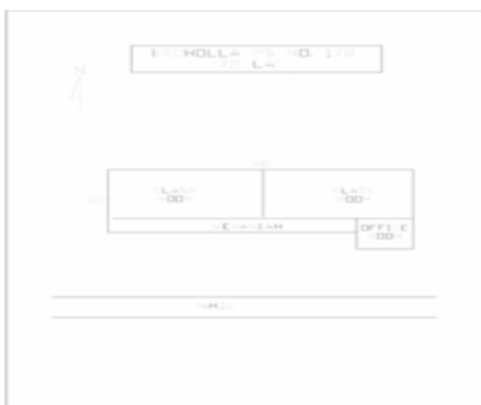

নিৰ্বাচক পঞ্জীয়ন বিষয়াৰ স্বাক্ষৰ

Nazri Naksha

Google Map View

Polling Station Building Front View

ভোটগ্ৰহন কেন্দ্ৰৰ সন্মুখৰ দৃশ্য

Cad View

Key MAP View

1 নাম : প্ৰবীন চন্দ্ৰ নাথ পিতাৰ নাম: মোলান নাথ ঘৰ নং : 1 বয়স : 65 লিঙ্গ : পুৰুষ	BPJ1596754 ফটো উপলব্ধ	2 নাম : অঞ্জলী দেবী স্বামীৰ নাম: গুনাৰাম নাথ ঘৰ নং : 1 বয়স : 55 লিঙ্গ : মহিলা	BPJ1594576 ফটো উপলব্ধ	3 নাম : দ্বীপজ্যোতি নাথ পিতাৰ নাম: দান্দীৰাম নাথ ঘৰ নং : 1 বয়স : 49 লিঙ্গ : পুৰুষ	LQZ4341019 ফটো উপলব্ধ
4 নাম : দীপাঞ্জলী নাথ স্বামীৰ নাম: দীপজ্যোতি নাথ ঘৰ নং : 1 বয়স : 39 লিঙ্গ : মহিলা	LQZ0068569 ফটো উপলব্ধ	5 নাম : বিতু নাথ পিতাৰ নাম: গুণকান্ত নাথ ঘৰ নং : 1 বয়স : 36 লিঙ্গ : পুৰুষ	BPJ1602035 ফটো উপলব্ধ	6 নাম : পিন্টু নাথ পিতাৰ নাম: গুনকান্ত নাথ ঘৰ নং : 1 বয়স : 31 লিঙ্গ : পুৰুষ	BPJ0001099 ফটো উপলব্ধ
7 নাম : বিশ্বজীত নাথ 1 পিতাৰ নাম: গুনকান্ত নাথ ঘৰ নং : 1 বয়স : 31 লিঙ্গ : পুৰুষ	BPJ0001065 ফটো উপলব্ধ	8 নাম : বিশ্বজিৎ নাথ পিতাৰ নাম: প্ৰবীণ চন্দ্ৰ নাথ ঘৰ নং : 1 বয়স : 30 লিঙ্গ : পুৰুষ	BPJ1975764 ফটো উপলব্ধ	9 নাম : গীতুমণি বৰা স্বামীৰ নাম: বিতু নাথ ঘৰ নং : 1 বয়স : 27 লিঙ্গ : মহিলা	BPJ0275404 ফটো উপলব্ধ
10 নাম : জুন বনিয়া স্বামীৰ নাম: চন্দ্ৰ বনিয়া ঘৰ নং : 2 বয়স : 54 লিঙ্গ : মহিলা	BPJ1594598 ফটো উপলব্ধ	11 নাম : ফনিধৰ বনিয়া পিতাৰ নাম: চন্দ্ৰ বনিয়া ঘৰ নং : 2 বয়স : 32 লিঙ্গ : পুৰুষ	BPJ1601941 ফটো উপলব্ধ	12 নাম : হৰেশ্বৰী বনিয়া স্বামীৰ নাম: ডম্বৰু বনিয়া ঘৰ নং : 3 বয়স : 70 লিঙ্গ : মহিলা	BPJ1594612 ফটো উপলব্ধ
13 নাম : লক্ষেশ্বৰ বনিয়া পিতাৰ নাম: ডম্বৰু বনিয়া ঘৰ নং : 3 বয়স : 52 লিঙ্গ : পুৰুষ	BPJ1594623 ফটো উপলব্ধ	14 নাম : মণিৰাম বনিয়া পিতাৰ নাম: ডম্বৰু বনিয়া ঘৰ নং : 3 বয়স : 50 লিঙ্গ : পুৰুষ	BPJ1594634 ফটো উপলব্ধ	15 নাম : অন বনিয়া স্বামীৰ নাম: মানি বনিয়া ঘৰ নং : 3 বয়স : 46 লিঙ্গ : মহিলা	BPJ1594645 ফটো উপলব্ধ
16 নাম : দিপালী কোছ বনিয়া স্বামীৰ নাম: লক্ষেশ্বৰ বনিয়া ঘৰ নং : 3 বয়স : 37 লিঙ্গ : মহিলা	BPJ0274514 ফটো উপলব্ধ	17 নাম : জয়মতি বনিয়া পিতাৰ নাম: দেবধৰ বনিয়া ঘৰ নং : 8 বয়স : 46 লিঙ্গ : মহিলা	BPJ1594689 ফটো উপলব্ধ	18 নাম : কৈলাশ বনিয়া পিতাৰ নাম: দেবধৰ বনিয়া ঘৰ নং : 8 বয়স : 45 লিঙ্গ : পুৰুষ	BPJ1594690 ফটো উপলব্ধ
19 নাম : ইন্দ্ৰপ্ৰভা দাস স্বামীৰ নাম: কৈলাশ বনিয়া ঘৰ নং : 4 বয়স : 42 লিঙ্গ : মহিলা	VGT0088005 ফটো উপলব্ধ	20 নাম : ভাৰতী বনিয়া স্বামীৰ নাম: নগেন বনিয়া ঘৰ নং : 5 বয়স : 65 লিঙ্গ : মহিলা	BPJ1594725 ফটো উপলব্ধ	21 নাম : ৰবি ৰাম বনিয়া পিতাৰ নাম: হিমা ৰাম বনিয়া ঘৰ নং : 5 বয়স : 61 লিঙ্গ : পুৰুষ	BPJ1594747 ফটো উপলব্ধ
22 নাম : পুষ্প কুমাৰী বনিয়া স্বামীৰ নাম: ৰবিৰাম বনিয়া ঘৰ নং : 5 বয়স : 55 লিঙ্গ : মহিলা	BPJ1594758 ফটো উপলব্ধ	23 নাম : জয়ন্তজিৎ বনিয়া পিতাৰ নাম: নগেন বনিয়া ঘৰ নং : 5 বয়স : 44 লিঙ্গ : পুৰুষ	BPJ1594736 ফটো উপলব্ধ	24 নাম : দিপাক্ষৰ বনিয়া পিতাৰ নাম: ৰব্ৰিম বনিয়া ঘৰ নং : 5 বয়স : 32 লিঙ্গ : পুৰুষ	BPJ1594769 ফটো উপলব্ধ
25 নাম : অঞ্জু স্বৰ্ণকাৰ স্বামীৰ নাম: দিপাক্ষৰ বনিয়া ঘৰ নং : 5 বয়স : 31 লিঙ্গ : মহিলা	BPJ0189324 ফটো উপলব্ধ	26 নাম : বেবী বনিয়া স্বামীৰ নাম: ধীৰেন বনিয়া ঘৰ নং : 6 বয়স : 60 লিঙ্গ : মহিলা	BPJ1594792 ফটো উপলব্ধ	27 নাম : মুনিন্দ্ৰ কুমাৰ বনিয়া পিতাৰ নাম: ধীৰেন চন্দ্ৰ বনিয়া ঘৰ নং : 6 বয়স : 37 লিঙ্গ : পুৰুষ	BPJ1594816 ফটো উপলব্ধ
28 নাম : মনোজ কুমাৰ বনিয়া পিতাৰ নাম: ধীৰেন চন্দ্ৰ বনিয়া ঘৰ নং : 6 বয়স : 35 লিঙ্গ : পুৰুষ	BPJ1594805 ফটো উপলব্ধ	29 নাম : অৰ্চনা কলিতা বনিয়া স্বামীৰ নাম: মুনিন্দ্ৰ কুমাৰ বনিয়া ঘৰ নং : 6 বয়স : 22 লিঙ্গ : মহিলা	BPJ2001618 ফটো উপলব্ধ	30 নাম : অন বনিয়া স্বামীৰ নাম: কুশল বনিয়া ঘৰ নং : 10 বয়স : 61 লিঙ্গ : মহিলা	BPJ1594850 ফটো উপলব্ধ