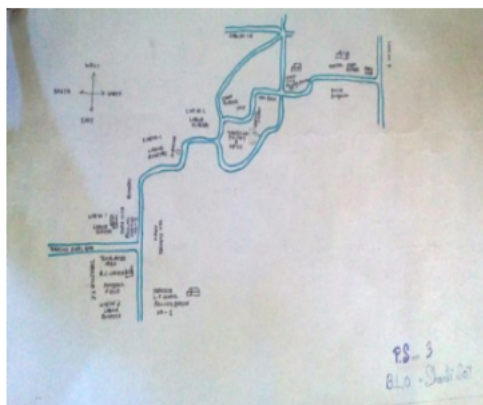

Nazri Naksha