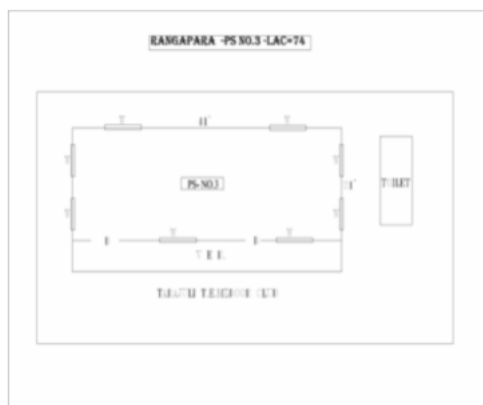

নিৰ্বাচক পঞ্জীয়ন বিষয়াৰ স্বাক্ষৰ

Nazri Naksha

Google Map View

Polling Station Building Front View

ভোটগ্ৰহন কেন্দ্ৰৰ সন্মুখৰ দৃশ্য

Cad View

Key MAP View

1 নাম : দিব্যাক্ষী দিগাল পিতাৰ নাম: বিনোদ দিগাল ঘৰ নং : ১ বয়স : 23 লিঙ্গ : মহিলা	GNS1309756 ফটো উপলব্ধ	2 নাম : অভিষেক ছতী পিতাৰ নাম: কিশ্বৰ ছতী ঘৰ নং : 5 বয়স : 22 লিঙ্গ : পুৰুষ	VGTO052878 ফটো উপলব্ধ	3 নাম : কেশৰী কৰ্মকাৰ স্বামীৰ নাম: কৃষ্ণা কৰ্মকাৰ ঘৰ নং : ১২ বয়স : 31 লিঙ্গ : মহিলা	GNS1444330 ফটো উপলব্ধ
4 নাম : সুমিত্ৰা কিষান স্বামীৰ নাম: বৰুন কিষান ঘৰ নং : 13 বয়স : 33 লিঙ্গ : মহিলা	GNS2027050 ফটো উপলব্ধ	5 নাম : গঙ্গা বিশ্বকৰ্মা পিতাৰ নাম: চাৰকে বিশ্বকৰ্মা ঘৰ নং : 22 বয়স : 21 লিঙ্গ : মহিলা	GNS1978014 ফটো উপলব্ধ	6 নাম : চুনিল নায়ক পিতাৰ নাম: চুৰেন নায়ক ঘৰ নং : ৬৮ বয়স : 26 লিঙ্গ : পুৰুষ	GNS1438795 ফটো উপলব্ধ
7 নাম : কৃতিকা ৰাউতিয়া পিতাৰ নাম: ৰাজেশ ৰাউতিয়া ঘৰ নং : ১১৪ বয়স : 22 লিঙ্গ : মহিলা	GNS1444462 ফটো উপলব্ধ	8 নাম : মাৰিয়াম ছাৰাহী স্বামীৰ নাম: অৰুন ছাৰাহী ঘৰ নং : 119 বয়স : 23 লিঙ্গ : মহিলা	VGTO131821 ফটো উপলব্ধ	9 নাম : বনি দিগাল পিতাৰ নাম: লুকাচ দিগাল ঘৰ নং : ১২১ বয়স : 26 লিঙ্গ : পুৰুষ	GNS0381384 ফটো উপলব্ধ
10 নাম : মানিক তাঁতী পিতাৰ নাম: কুৰফেন মণিয়া ঘৰ নং : ২০১ বয়স : 26 লিঙ্গ : পুৰুষ	GNS0380147 ফটো উপলব্ধ	E 11 নাম : বিৰাজ চাৰিন অন্যান্য: ৰবেন চাৰিন ঘৰ নং : ২৩৪ বয়স : 22 লিঙ্গ : পুৰুষ	GLK1722461 ফটো উপলব্ধ	12 নাম : ৰীতা কাছুৱা স্বামীৰ নাম: বিষ্ণু কাছুৱা ঘৰ নং : 269 বয়স : 30 লিঙ্গ : মহিলা	GLK2154952 ফটো উপলব্ধ
13 নাম : প্ৰমিলা খৰা স্বামীৰ নাম: মোহন কুমাৰ ধান ঘৰ নং : ৪৪৬ বয়স : 57 লিঙ্গ : মহিলা	GNS0000985 ফটো উপলব্ধ	14 নাম : নিবেদিতা হিয়াল পিতাৰ নাম: এৱিয়েল হিয়াল ঘৰ নং : ৪৫৩ বয়স : 22 লিঙ্গ : মহিলা	GNS1383736 ফটো উপলব্ধ	15 নাম : দিপ্তীমনি হিয়াল স্বামীৰ নাম: দানিয়েল হিয়াল ঘৰ নং : ৪৫৮ বয়স : 72 লিঙ্গ : মহিলা	GNS0000986 ফটো উপলব্ধ
S 16 নাম : এৱিয়েল হিয়াল পিতাৰ নাম: দানিয়েল হিয়াল ঘৰ নং : ৪৫৮ বয়স : 52 লিঙ্গ : পুৰুষ	GNS0000987 ফটো উপলব্ধ	17 নাম : ফ্ৰাঞ্চিচ হিয়াল পিতাৰ নাম: দানিয়েল হিয়াল ঘৰ নং : ৪৫৮ বয়স : 47 লিঙ্গ : মহিলা	GNS0000988 ফটো উপলব্ধ	18 নাম : শান্তি হিয়াল স্বামীৰ নাম: এৱিয়েল হিয়াল ঘৰ নং : ৪৫৮ বয়স : 46 লিঙ্গ : মহিলা	GNS0000989 ফটো উপলব্ধ
19 নাম : পাউলিনা ভেংৰা স্বামীৰ নাম: মাৰ্ক ভেংৰা ঘৰ নং : 458 বয়স : 46 লিঙ্গ : মহিলা	GNS1977032 ফটো উপলব্ধ	20 নাম : সুসান্তি হিয়াল স্বামীৰ নাম: ফ্ৰাঞ্চিচ হিয়াল ঘৰ নং : ৪৫৮ বয়স : 45 লিঙ্গ : মহিলা	GNS0000990 ফটো উপলব্ধ	21 নাম : জিনতা হিয়াল পিতাৰ নাম: দানিয়েল হিয়াল ঘৰ নং : ৪৫৮ বয়স : 45 লিঙ্গ : মহিলা	GNS0000991 ফটো উপলব্ধ
22 নাম : মাৰ্ক ভেংৰা পিতাৰ নাম: লেট ইগিনিয়াচ ভেংৰা ঘৰ নং : 458 বয়স : 37 লিঙ্গ : পুৰুষ	GNS1977016 ফটো উপলব্ধ	23 নাম : জুনালী হিয়াল পিতাৰ নাম: ফ্ৰাঞ্চিচ হিয়াল ঘৰ নং : ৪৫৮ বয়স : 24 লিঙ্গ : মহিলা	GNS0474965 ফটো উপলব্ধ	24 নাম : এডউইন হিয়াল পিতাৰ নাম: ফ্ৰাঞ্চিচ হিয়াল ঘৰ নং : ৪৫৮ বয়স : 22 লিঙ্গ : পুৰুষ	GNS1383256 ফটো উপলব্ধ
25 নাম : মোহন কুমাৰ ধান পিতাৰ নাম: চিমন ধান ঘৰ নং : ৪৬০ বয়স : 62 লিঙ্গ : পুৰুষ	GNS0000995 ফটো উপলব্ধ	26 নাম : মিটীমী ধান স্বামীৰ নাম: ইলিয়াচ প্ৰধান ঘৰ নং : ৪৬০ বয়স : 32 লিঙ্গ : মহিলা	GNS0000996 ফটো উপলব্ধ	27 নাম : মুহিত কুমাৰ ধান পিতাৰ নাম: মনন কুমাৰ ধান ঘৰ নং : ৪৬০ বয়স : 27 লিঙ্গ : পুৰুষ	GNS0202713 ফটো উপলব্ধ
D 28 নাম : চাজাহান আলি পিতাৰ নাম: কুৰবান আলি ঘৰ নং : ৪৬১ বয়স : 56 লিঙ্গ : পুৰুষ	GNS0000997 ফটো উপলব্ধ	29 নাম : চেহেনাজ খাতুন পিতাৰ নাম: তফিদা বেগম ঘৰ নং : ৪৬১ বয়স : 35 লিঙ্গ : মহিলা	GNS1915000 ফটো উপলব্ধ	30 নাম : শান্তী খচলা স্বামীৰ নাম: ৰাজেন কুমাৰ ঘৰ নং : ৪৬২ বয়স : 55 লিঙ্গ : মহিলা	GNS0001001 ফটো উপলব্ধ