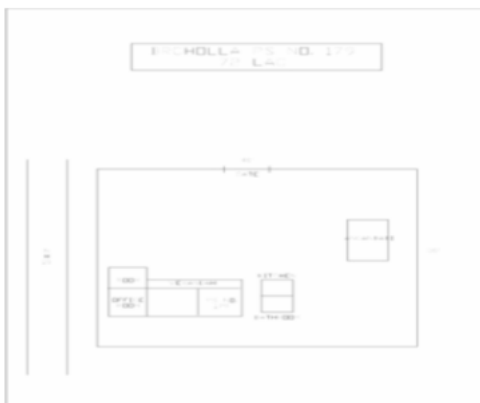

নিৰ্বাচক পঞ্জীয়ন বিষয়াৰ স্বাক্ষৰ

Nazri Naksha

Google Map View

Polling Station Building Front View

ভোটগ্ৰহন কেন্দ্ৰৰ সন্মুখৰ দৃশ্য

Cad View

Key MAP View

<p>1 নাম : উপেন শইকীয়া পিতাৰ নাম: ভদ্রাম শইকীয়া ঘৰ নং : ১০৩ বয়স : 67 লিঙ্গ : পুৰুষ</p> <p>ফটো উপলব্ধ</p>	BPJ1608500	<p>2 নাম : ডিহেশ্বৰী শইকীয়া স্বামীৰ নাম: উপেন শইকীয়া ঘৰ নং : ১০৩ বয়স : 62 লিঙ্গ : মহিলা</p> <p>ফটো উপলব্ধ</p>	BPJ1608511	<p>3 নাম : কুঞ্জ শইকীয়া পিতাৰ নাম: উপেন শইকীয়া ঘৰ নং : ১০৩ বয়স : 38 লিঙ্গ : মহিলা</p> <p>ফটো উপলব্ধ</p>	BPJ1608544
<p>4 নাম : বাজু কুমাৰ শইকীয়া পিতাৰ নাম: উপেন শইকীয়া ঘৰ নং : ১০৩ বয়স : 35 লিঙ্গ : পুৰুষ</p> <p>ফটো উপলব্ধ</p>	BPJ1608533	<p>5 নাম : নন্দিকা শইকীয়া স্বামীৰ নাম: মুকুতা শইকীয়া ঘৰ নং : ১০৪ বয়স : 67 লিঙ্গ : মহিলা</p> <p>ফটো উপলব্ধ</p>	BPJ1608555	<p>6 নাম : মঞ্জু শইকীয়া মাতৃৰ নাম: নন্দিকা দেবী ঘৰ নং : ১০৪ বয়স : 32 লিঙ্গ : মহিলা</p> <p>ফটো উপলব্ধ</p>	BPJ1613441
<p>7 নাম : টংকেশ্বৰ নাথ পিতাৰ নাম: ঘনশ্যাম নাথ ঘৰ নং : ১০৫ বয়স : 82 লিঙ্গ : পুৰুষ</p> <p>ফটো উপলব্ধ</p>	BPJ1608566	<p>8 নাম : পুতু দেবী স্বামীৰ নাম: টংকেশ্বৰ নাথ ঘৰ নং : ১০৫ বয়স : 72 লিঙ্গ : মহিলা</p> <p>ফটো উপলব্ধ</p>	BPJ1608577	<p>9 নাম : পৰমা নাথ পিতাৰ নাম: টংকেশ্বৰ নাথ ঘৰ নং : ১০৫ বয়স : 49 লিঙ্গ : পুৰুষ</p> <p>ফটো উপলব্ধ</p>	BPJ1608588
<p>10 নাম : পূৰ্ণিমা দেবী স্বামীৰ নাম: পৰমা নাথ ঘৰ নং : ১০৫ বয়স : 47 লিঙ্গ : মহিলা</p> <p>ফটো উপলব্ধ</p>	BPJ1608599	<p>11 নাম : লোকনাথ নাথ পিতাৰ নাম: টংকেশ্বৰ নাথ ঘৰ নং : ১০৫ বয়স : 45 লিঙ্গ : পুৰুষ</p> <p>ফটো উপলব্ধ</p>	BPJ1608602	<p>12 নাম : মনু নাথ পিতাৰ নাম: টংকেশ্বৰ নাথ ঘৰ নং : ১০৫ বয়স : 44 লিঙ্গ : পুৰুষ</p> <p>ফটো উপলব্ধ</p>	BPJ1608624
<p>13 নাম : মঞ্জু দেবী স্বামীৰ নাম: লোকনাথ নাথ ঘৰ নং : ১০৫ বয়স : 40 লিঙ্গ : মহিলা</p> <p>ফটো উপলব্ধ</p>	BPJ1608613	<p>14 নাম : তৰলতা দেবী স্বামীৰ নাম: মনু নাথ ঘৰ নং : 105 বয়স : 40 লিঙ্গ : মহিলা</p> <p>ফটো উপলব্ধ</p>	BPJ0269134	<p>15 নাম : ধুব নাথ পিতাৰ নাম: বৃদ্রাম নাথ ঘৰ নং : ১০৬ বয়স : 64 লিঙ্গ : পুৰুষ</p> <p>ফটো উপলব্ধ</p>	BPJ1608646
<p>16 নাম : শিব নাথ পিতাৰ নাম: বৃদ্রাম নাথ ঘৰ নং : ১০৬ বয়স : 53 লিঙ্গ : পুৰুষ</p> <p>ফটো উপলব্ধ</p>	BPJ1608668	<p>17 নাম : গোবিন্দ নাথ পিতাৰ নাম: বৃদ্রাম নাথ ঘৰ নং : ১০৬ বয়স : 50 লিঙ্গ : পুৰুষ</p> <p>ফটো উপলব্ধ</p>	BPJ1608679	<p>18 নাম : লক্ষ্মধৰ নাথ পিতাৰ নাম: ধুব কান্ত নাথ ঘৰ নং : 106 বয়স : 32 লিঙ্গ : পুৰুষ</p> <p>ফটো উপলব্ধ</p>	BPJ2001907
<p>19 নাম : ভণ্ডু কুমাৰ নাথ পিতাৰ নাম: ধুব কান্ত নাথ ঘৰ নং : ১০৬ বয়স : 26 লিঙ্গ : পুৰুষ</p> <p>ফটো উপলব্ধ</p>	BPJ0222000	<p>20 নাম : কনকলতা দেবী পিতাৰ নাম: পোনাৰাম নাথ ঘৰ নং : ১০৭ বয়স : 67 লিঙ্গ : মহিলা</p> <p>ফটো উপলব্ধ</p>	BPJ1608691	<p>21 নাম : লীলা নাথ পিতাৰ নাম: পোনাৰাম নাথ ঘৰ নং : ১০৭ বয়স : 77 লিঙ্গ : পুৰুষ</p> <p>ফটো উপলব্ধ</p>	BPJ1608704
<p>22 নাম : দম্ভন্ত নাথ পিতাৰ নাম: লীলাকান্ত নাথ ঘৰ নং : ১০৮ বয়স : 32 লিঙ্গ : পুৰুষ</p> <p>ফটো উপলব্ধ</p>	BPJ1613203	<p>23 নাম : ত্ৰিনয়ন নাথ পিতাৰ নাম: লীলা কান্ত নাথ ঘৰ নং : 108 বয়স : 25 লিঙ্গ : পুৰুষ</p> <p>ফটো উপলব্ধ</p>	BPJ0235630	<p>24 নাম : নাৰায়ন নাথ পিতাৰ নাম: ফনীধৰ নাথ ঘৰ নং : ১০৯ বয়স : 57 লিঙ্গ : পুৰুষ</p> <p>ফটো উপলব্ধ</p>	BPJ0010579
<p>25 নাম : বিজু দেবী স্বামীৰ নাম: নাৰায়ন নাথ ঘৰ নং : ১০৯ বয়স : 55 লিঙ্গ : মহিলা</p> <p>ফটো উপলব্ধ</p>	BPJ1608748	<p>26 নাম : তুলসী নাথ পিতাৰ নাম: ফনীধৰ নাথ ঘৰ নং : ১০৯ বয়স : 52 লিঙ্গ : পুৰুষ</p> <p>ফটো উপলব্ধ</p>	BPJ1608759	<p>27 নাম : দিপাঞ্জলী দেবী স্বামীৰ নাম: তুলসী নাথ ঘৰ নং : ১০৯ বয়স : 38 লিঙ্গ : মহিলা</p> <p>ফটো উপলব্ধ</p>	BPJ1608760
<p>28 নাম : কিৰণ জ্যোতি দেবী পিতাৰ নাম: নাৰায়ণ নাথ ঘৰ নং : ১১০ বয়স : 27 লিঙ্গ : মহিলা</p> <p>ফটো উপলব্ধ</p>	BPJ0212829	<p>29 নাম : লাচিত নাথ পিতাৰ নাম: বলাই নাথ ঘৰ নং : ১১০ বয়স : 46 লিঙ্গ : পুৰুষ</p> <p>ফটো উপলব্ধ</p>	BPJ1608793	<p>30 নাম : তুলসী নাথ পিতাৰ নাম: বলাই নাথ ঘৰ নং : ১১০ বয়স : 43 লিঙ্গ : পুৰুষ</p> <p>ফটো উপলব্ধ</p>	BPJ1608817