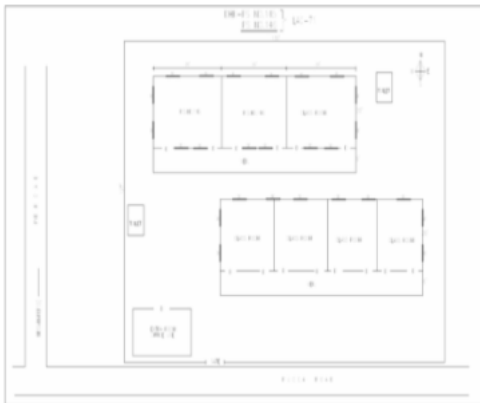

নিৰ্বাচক পঞ্জীয়ন বিষয়াৰ স্বাক্ষৰ

Nazri Naksha

Google Map View

Polling Station Building Front View

ভোটগ্ৰহন কেন্দ্ৰৰ সন্মুখৰ দৃশ্য

Cad View

Key MAP View

1 নাম : ঘুমেশ্বৰ ওৰাং পিতাৰ নাম: বিশ্বৰাম ওৰাং ঘৰ নং : ১৬৬ বয়স : 62 লিঙ্গ : পুৰুষ	CFN1379697 ফটো উপলব্ধ	2 নাম : ধৰ্মেশ্বৰ ওৰাং পিতাৰ নাম: বিশ্বৰাম ওৰাং ঘৰ নং : ১৬৬ বয়স : 57 লিঙ্গ : পুৰুষ	CFN1379675 ফটো উপলব্ধ	3 নাম : দিপক উৰাং পিতাৰ নাম: ধৰ্মেশ্বৰ উৰাং ঘৰ নং : ১৬৬ বয়স : 27 লিঙ্গ : পুৰুষ	CFN0268995 ফটো উপলব্ধ
4 নাম : নিৰ্মল চাহু পিতাৰ নাম: শিবনাথ চাহু ঘৰ নং : ১৬৭ বয়স : 60 লিঙ্গ : পুৰুষ	CFN1379700 ফটো উপলব্ধ	5 নাম : ৰাজকুমাৰ চাহু পিতাৰ নাম: নিৰ্মল চাহু ঘৰ নং : ১৬৭ বয়স : 35 লিঙ্গ : পুৰুষ	CFN1379722 ফটো উপলব্ধ	6 নাম : চৰিতা চাহু স্বামীৰ নাম: ৰাজ কুমাৰ চাহু ঘৰ নং : ১৬৭ বয়স : 32 লিঙ্গ : মহিলা	CFN0678383 ফটো উপলব্ধ
7 নাম : শিৱৰাজ চাহু পিতাৰ নাম: নিৰ্মল চাহু ঘৰ নং : ১৬৭ বয়স : 29 লিঙ্গ : পুৰুষ	CFN0269001 ফটো উপলব্ধ	8 নাম : জয়ন্তী চাহু স্বামীৰ নাম: শিৱৰাজ চাহু ঘৰ নং : ১৬৭ বয়স : 25 লিঙ্গ : মহিলা	CFN1113596 ফটো উপলব্ধ	9 নাম : ৰতিৰাম চাহু পিতাৰ নাম: মধো চাহু ঘৰ নং : ১৬৮ বয়স : 40 লিঙ্গ : পুৰুষ	CFN1379777 ফটো উপলব্ধ
10 নাম : ৰাধা চাহু স্বামীৰ নাম: ৰাতিৰাম চাহু ঘৰ নং : 168 বয়স : 33 লিঙ্গ : মহিলা	VGT0043059 ফটো উপলব্ধ	11 নাম : হিৰু চাহু পিতাৰ নাম: চানচাৰুৱা চাহু ঘৰ নং : ১৬৮ বয়স : 29 লিঙ্গ : পুৰুষ	CFN1508696 ফটো উপলব্ধ	12 নাম : বিশাল চাহু পিতাৰ নাম: চানচাৰোবা চাহু ঘৰ নং : ১৬৮ বয়স : 24 লিঙ্গ : পুৰুষ	CFN0703769 ফটো উপলব্ধ
13 নাম : ববিতা চাহু স্বামীৰ নাম: হিৰু চাহু ঘৰ নং : 168 বয়স : 21 লিঙ্গ : মহিলা	CFN7613821 ফটো উপলব্ধ	14 নাম : ছিলা চাহু স্বামীৰ নাম: বৃধন চাহু ঘৰ নং : ১৬৯ বয়স : 55 লিঙ্গ : মহিলা	CFN1379799 ফটো উপলব্ধ	15 নাম : বৃধন চাহু পিতাৰ নাম: বৃহন্ন চাহু ঘৰ নং : ১৬৯ বয়স : 54 লিঙ্গ : পুৰুষ	CFN1379788 ফটো উপলব্ধ
16 নাম : কাৰ্তিক চাহু পিতাৰ নাম: বৃধন চাহু ঘৰ নং : 169 বয়স : 33 লিঙ্গ : পুৰুষ	CFN0055756 ফটো উপলব্ধ	17 নাম : তৰন চাহু পিতাৰ নাম: বোধন চাহু ঘৰ নং : ১৬৯ বয়স : 31 লিঙ্গ : পুৰুষ	CFN0261628 ফটো উপলব্ধ	18 নাম : কুমাৰিয়া চাহু স্বামীৰ নাম: অৰুন চাহু ঘৰ নং : 169 বয়স : 27 লিঙ্গ : মহিলা	CFN7599087 ফটো উপলব্ধ
19 নাম : চুমিত্ৰা চাহু স্বামীৰ নাম: তৰুন চাহু ঘৰ নং : 169 বয়স : 25 লিঙ্গ : মহিলা	CFM0305300 ফটো উপলব্ধ	20 নাম : গিৰিন্দ্র চাহু পিতাৰ নাম: বৃধু চাহু ঘৰ নং : ১৭০ বয়স : 57 লিঙ্গ : পুৰুষ	CFN1379802 ফটো উপলব্ধ	21 নাম : চুকমতী চাহু স্বামীৰ নাম: গিৰিন্দ্র চাহু ঘৰ নং : 170 বয়স : 51 লিঙ্গ : মহিলা	CFN1379813 ফটো উপলব্ধ
22 নাম : বুলচন চাহু পিতাৰ নাম: গিৰিন্দ্র চাহু ঘৰ নং : ১৭০ বয়স : 39 লিঙ্গ : পুৰুষ	CFN1379824 ফটো উপলব্ধ	23 নাম : হৰিচন্দ চাহু পিতাৰ নাম: গিৰিন্দ্র চাহু ঘৰ নং : ১৭০ বয়স : 31 লিঙ্গ : পুৰুষ	CFN0263186 ফটো উপলব্ধ	24 নাম : কিচমৈত চাহু স্বামীৰ নাম: বুলচন চাহু ঘৰ নং : ১৭০ বয়স : 29 লিঙ্গ : মহিলা	CFN0269043 ফটো উপলব্ধ
25 নাম : পজা চাহু স্বামীৰ নাম: হৰি চন্দ চাহু ঘৰ নং : 170 বয়স : 26 লিঙ্গ : মহিলা	VGT0079814 ফটো উপলব্ধ	26 নাম : মনোজ চাহু মাতৃৰ নাম: গিৰিন্দ্র চাহু ঘৰ নং : ১৭০ বয়স : 23 লিঙ্গ : পুৰুষ	CFN0703074 ফটো উপলব্ধ	27 নাম : চুচেন চাহু পিতাৰ নাম: বান্ধনা চাহু ঘৰ নং : ১৭২ বয়স : 62 লিঙ্গ : পুৰুষ	CFN1379880 ফটো উপলব্ধ
28 নাম : বলিৰাম চাহু পিতাৰ নাম: লোম্ভী চাহু ঘৰ নং : ১৭২ বয়স : 53 লিঙ্গ : পুৰুষ	CFN1379857 ফটো উপলব্ধ	29 নাম : প্ৰফুল্ল দাস পিতাৰ নাম: দেবেন দাস ঘৰ নং : ১৭২ বয়স : 50 লিঙ্গ : পুৰুষ	CFN1379904 ফটো উপলব্ধ	30 নাম : মানা চাহু স্বামীৰ নাম: বলী ৰাম চাহু ঘৰ নং : 172 বয়স : 50 লিঙ্গ : মহিলা	CFN7599665 ফটো উপলব্ধ