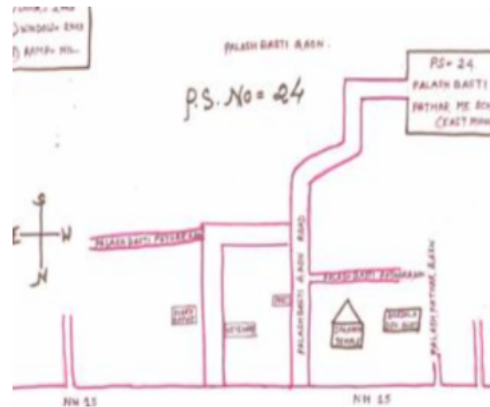

নিৰ্বাচক পঞ্জীয়ন বিষয়াৰ স্বাক্ষৰ

Nazri Naksha

Google Map View

Polling Station Building Front View

ভোটগ্ৰহন কেন্দ্ৰৰ সন্মুখৰ দৃশ্য

Cad View

Key MAP View

1 নাম : মাইকন বনীয়া স্বামীৰ নাম: ভুবন বনীয়া ঘৰ নং : 1 বয়স : 62 লিঙ্গ : মহিলা	BPJ1794598 ফটো উপলব্ধ	2 নাম : পিতাম্বু বনীয়া পিতাৰ নাম: ভোগেশ্বৰ বনীয়া ঘৰ নং : 1 বয়স : 55 লিঙ্গ : পুৰুষ	BPJ1794587 ফটো উপলব্ধ	3 নাম : কবিতা বনীয়া স্বামীৰ নাম: পিতাম্বু বনীয়া ঘৰ নং : 1 বয়স : 50 লিঙ্গ : মহিলা	BPJ1794601 ফটো উপলব্ধ
4 নাম : চুইটি ৰেখা বৰুৱা বনিয়া স্বামীৰ নাম: ত্ৰিদিপ বনিয়া ঘৰ নং : 1 বয়স : 41 লিঙ্গ : মহিলা	BPJ0539320 ফটো উপলব্ধ	5 নাম : ত্ৰিদিপ বনিয়া পিতাৰ নাম: ভুবন বনিয়া ঘৰ নং : 1 বয়স : 34 লিঙ্গ : পুৰুষ	BPJ0539205 ফটো উপলব্ধ	6 নাম : প্ৰদীপ হাজৰিকা পিতাৰ নাম: নিমাই হাজৰিকা ঘৰ নং : 2 বয়স : 50 লিঙ্গ : পুৰুষ	BPJ1794623 ফটো উপলব্ধ
7 নাম : তুতু মনি হাজৰিকা স্বামীৰ নাম: প্ৰদীপ হাজৰিকা ঘৰ নং : 2 বয়স : 45 লিঙ্গ : মহিলা	BPJ1794634 ফটো উপলব্ধ	8 নাম : ৰাজিব হাজৰিকা পিতাৰ নাম: নিমাই হাজৰিকা ঘৰ নং : 2 বয়স : 45 লিঙ্গ : পুৰুষ	BPJ1794645 ফটো উপলব্ধ	9 নাম : অমত জ্যোতি হাজৰিকা পিতাৰ নাম: প্ৰদীপ হাজৰিকা ঘৰ নং : 2 বয়স : 28 লিঙ্গ : পুৰুষ	BPJ0355339 ফটো উপলব্ধ
10 নাম : দীব্যজ্যোতি হাজৰিকা পিতাৰ নাম: প্ৰদীপ হাজৰিকা ঘৰ নং : 2 বয়স : 24 লিঙ্গ : পুৰুষ	BPJ0418327 ফটো উপলব্ধ	11 নাম : কল্পনা কাকতি স্বামীৰ নাম: বুলন কাকতি ঘৰ নং : 3 বয়স : 58 লিঙ্গ : মহিলা	BPJ1794667 ফটো উপলব্ধ	12 নাম : মামনি বনিয়া স্বামীৰ নাম: ভাস্কৰ বহমন কাকতি ঘৰ নং : 3 বয়স : 45 লিঙ্গ : মহিলা	BPJ0360925 ফটো উপলব্ধ
13 নাম : ভাস্কৰ বহমন কাকতি পিতাৰ নাম: বুলন কাকতি ঘৰ নং : 3 বয়স : 40 লিঙ্গ : পুৰুষ	BPJ1794689 ফটো উপলব্ধ	14 নাম : শশি প্ৰভা মিশ্ৰ স্বামীৰ নাম: গিৰিশ মিশ্ৰ ঘৰ নং : 8 বয়স : 85 লিঙ্গ : মহিলা	BPJ1794690 ফটো উপলব্ধ	15 নাম : জয়ন্ত মিশ্ৰ পিতাৰ নাম: গিৰিশ মিশ্ৰ ঘৰ নং : 8 বয়স : 61 লিঙ্গ : পুৰুষ	BPJ1794703 ফটো উপলব্ধ
16 নাম : ৰেখামনী মিশ্ৰ স্বামীৰ নাম: জয়ন্ত কুমাৰ মিশ্ৰ ঘৰ নং : 8 বয়স : 52 লিঙ্গ : মহিলা	BPJ0129627 ফটো উপলব্ধ	17 নাম : দিৰ্জেন কুমাৰ মিশ্ৰ পিতাৰ নাম: গিৰিশ কুমাৰ মিশ্ৰ ঘৰ নং : 8 বয়স : 51 লিঙ্গ : পুৰুষ	BPJ1794714 ফটো উপলব্ধ	18 নাম : প্ৰণৱ কুমাৰ মিশ্ৰ পিতাৰ নাম: গিৰিশ মিশ্ৰ ঘৰ নং : 8 বয়স : 47 লিঙ্গ : পুৰুষ	BPJ1794725 ফটো উপলব্ধ
19 নাম : পম্পী কৌশিক মিশ্ৰ স্বামীৰ নাম: প্ৰণৱ কুমাৰ মিশ্ৰ ঘৰ নং : 8 বয়স : 38 লিঙ্গ : মহিলা	BPJ0211383 ফটো উপলব্ধ	20 নাম : মৃগাল বৰা পিতাৰ নাম: পদ্মকান্ত বৰা ঘৰ নং : 5 বয়স : 55 লিঙ্গ : পুৰুষ	BPJ1794758 ফটো উপলব্ধ	21 নাম : মুকুট বৰা পিতাৰ নাম: পদ্মকান্ত বৰা ঘৰ নং : 5 বয়স : 49 লিঙ্গ : পুৰুষ	BPJ1794769 ফটো উপলব্ধ
22 নাম : মুনালী বৰা স্বামীৰ নাম: মিনাল বৰা ঘৰ নং : 5 বয়স : 47 লিঙ্গ : মহিলা	BPJ0146639 ফটো উপলব্ধ	23 নাম : বিউটি বৰা দাস স্বামীৰ নাম: মুকুট বৰা ঘৰ নং : 5 বয়স : 25 লিঙ্গ : মহিলা	BPJ2000057 ফটো উপলব্ধ	24 নাম : বিৰেন বৰা পিতাৰ নাম: প্ৰতাপ বৰা ঘৰ নং : 6 বয়স : 67 লিঙ্গ : পুৰুষ	BPJ1794770 ফটো উপলব্ধ
25 নাম : দুৰ্গেশ্বৰী বৰা স্বামীৰ নাম: বিৰেন বৰা ঘৰ নং : 6 বয়স : 57 লিঙ্গ : মহিলা	BPJ1794781 ফটো উপলব্ধ	26 নাম : দিপাঙ্কৰ বৰা পিতাৰ নাম: বিৰেন বৰা ঘৰ নং : 6 বয়স : 39 লিঙ্গ : পুৰুষ	BPJ1794805 ফটো উপলব্ধ	27 নাম : হীৰণ্য বৰা পিতাৰ নাম: বিৰেন বৰা ঘৰ নং : 6 বয়স : 38 লিঙ্গ : পুৰুষ	BPJ1794816 ফটো উপলব্ধ
28 নাম : কবিতা বৰা স্বামীৰ নাম: হিৰণ্য বৰা ঘৰ নং : 6 বয়স : 32 লিঙ্গ : মহিলা	BPJ0455832 ফটো উপলব্ধ	29 নাম : পিংকী বড়া স্বামীৰ নাম: দিপাঙ্কৰ বড়া ঘৰ নং : 6 বয়স : 29 লিঙ্গ : মহিলা	BPJ0211102 ফটো উপলব্ধ	30 নাম : পদ্মা বৰা স্বামীৰ নাম: মুখেশ্বৰ বৰা ঘৰ নং : 9 বয়স : 77 লিঙ্গ : মহিলা	BPJ1794827 ফটো উপলব্ধ