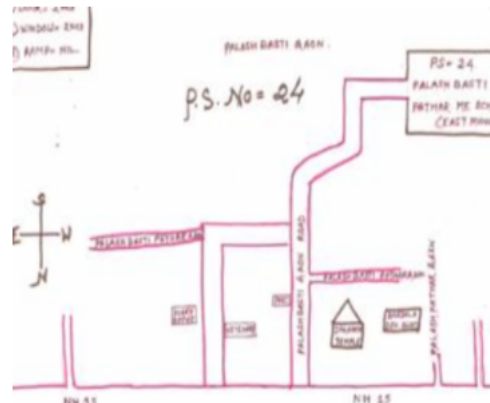

নিৰ্বাচক পঞ্জীয়ন বিষয়াৰ স্বাক্ষৰ

Nazri Naksha

Google Map View

Polling Station Building Front View

ভোটগ্ৰহন কেন্দ্ৰৰ সন্মুখৰ দৃশ্য

Cad View

Key MAP View

1 নাম : নিলাক্ষী দাস পিতাৰ নাম: পীতাম্বৰ দাস ঘৰ নং : 19 বয়স : 27 লিঙ্গ : মহিলা	BPJ0325555 ফটো উপলব্ধ	2 নাম : ইমন নাথ পিতাৰ নাম: মোহন নাথ ঘৰ নং : 03 বয়স : 20 লিঙ্গ : পুৰুষ	VGTO060509 ফটো উপলব্ধ	3 নাম : কুনাল দাস পিতাৰ নাম: ৰাতুল দাস ঘৰ নং : 9 বয়স : 19 লিঙ্গ : পুৰুষ	VGTO140186 ফটো উপলব্ধ
4 নাম : অৰ্জুন দাস পিতাৰ নাম: কোমেশ্বৰ দাস ঘৰ নং : 10 বয়স : 27 লিঙ্গ : পুৰুষ	VGTO113571 ফটো উপলব্ধ	5 নাম : দিবাকৰ দাস পিতাৰ নাম: কুমেস্বৰ দাস ঘৰ নং : 10 বয়স : 26 লিঙ্গ : পুৰুষ	BPJ1270339 ফটো উপলব্ধ	6 নাম : গীতা বৰুৱা স্বামীৰ নাম: পিংকু বৰুৱা ঘৰ নং : 12 বয়স : 41 লিঙ্গ : মহিলা	BPJ0369595 ফটো উপলব্ধ
7 নাম : ববিতা দাস স্বামীৰ নাম: কৃষ্ণ বৰুৱা ঘৰ নং : 12 বয়স : 34 লিঙ্গ : মহিলা	BPJ0441550 ফটো উপলব্ধ	8 নাম : পম্পি দাস পিতাৰ নাম: চন্দ্ৰ কান্ত দাস ঘৰ নং : 18 বয়স : 32 লিঙ্গ : মহিলা	BPJ0429050 ফটো উপলব্ধ	9 নাম : ডিম্পী দাশ পিতাৰ নাম: চন্দ্ৰ কান্ত দাশ ঘৰ নং : 18 বয়স : 28 লিঙ্গ : মহিলা	BPJ1345446 ফটো উপলব্ধ
10 নাম : কৌশিক দাস পিতাৰ নাম: চন্দ্ৰ কান্ত দাস ঘৰ নং : 18 বয়স : 25 লিঙ্গ : পুৰুষ	BPJ0458745 ফটো উপলব্ধ	11 নাম : ভাৰতী কোচ স্বামীৰ নাম: ক্ষিতিশ কোচ ঘৰ নং : 15 বয়স : 36 লিঙ্গ : মহিলা	VGTO125039 ফটো উপলব্ধ	12 নাম : পৰিসিতা দাস স্বামীৰ নাম: মানস জ্যোতি দাস ঘৰ নং : 15 বয়স : 22 লিঙ্গ : মহিলা	VGTO120907 ফটো উপলব্ধ
13 নাম : প্ৰেৰনা ভট্টাচাৰ্য্য পিতাৰ নাম: সুশীল ভট্টাচাৰ্য্য ঘৰ নং : 15 বয়স : 20 লিঙ্গ : মহিলা	VGTO120824 ফটো উপলব্ধ	14 নাম : পুৰেন্দ্ৰ কমাৰ নাথ পিতাৰ নাম: যোগেশ্বৰ নাথ ঘৰ নং : 16 বয়স : 63 লিঙ্গ : পুৰুষ	JRQ1000835 ফটো উপলব্ধ	15 নাম : জিনা দেবী স্বামীৰ নাম: পুৰেন্দ্ৰ কুমাৰ নাথ ঘৰ নং : 16 বয়স : 55 লিঙ্গ : মহিলা	JRQ1000846 ফটো উপলব্ধ
16 নাম : অৰ্পব নাথ পিতাৰ নাম: পুৰেন্দ্ৰ কুমাৰ নাথ ঘৰ নং : 16 বয়স : 38 লিঙ্গ : পুৰুষ	JRQ1000868 ফটো উপলব্ধ	17 নাম : দুলমণী ৰাজবংশী পিতাৰ নাম: দেৱেন ৰাজবংশী ঘৰ নং : 16 বয়স : 30 লিঙ্গ : মহিলা	HPS0325928 ফটো উপলব্ধ	18 নাম : মামোনী দেবী স্বামীৰ নাম: প্ৰদীপ নাথ ঘৰ নং : 20 বয়স : 56 লিঙ্গ : মহিলা	BPJ1811218 ফটো উপলব্ধ
19 নাম : শিল্পী দাস স্বামীৰ নাম: জগত দাস ঘৰ নং : 36 বয়স : 30 লিঙ্গ : মহিলা	BPJ2026607 ফটো উপলব্ধ	20 নাম : মাধবী দেৱী স্বামীৰ নাম: দুলাল নাথ ঘৰ নং : 09 বয়স : 47 লিঙ্গ : মহিলা	BPJ0211862 ফটো উপলব্ধ	21 নাম : ৰজি বৰা স্বামীৰ নাম: পংকজ কুমাৰ বৰা ঘৰ নং : 80 বয়স : 46 লিঙ্গ : মহিলা	BPJ1804586 ফটো উপলব্ধ
22 নাম : নমিতা দাস স্বামীৰ নাম: নিপেন দাস ঘৰ নং : 44 বয়স : 43 লিঙ্গ : মহিলা	VGTO152132 ফটো উপলব্ধ	23 নাম : জিন দাস স্বামীৰ নাম: সুভাষ দাস ঘৰ নং : 52 বয়স : 44 লিঙ্গ : মহিলা	CCF1410566 ফটো উপলব্ধ	24 নাম : প্ৰিয়াংকু দাস পিতাৰ নাম: দুৰ্লভ দাস ঘৰ নং : 55 বয়স : 24 লিঙ্গ : পুৰুষ	BPJ0474940 ফটো উপলব্ধ
R 25 নাম : পৰাগ বৰা পিতাৰ নাম: ভূপেন বৰা ঘৰ নং : 63 বয়স : 31 লিঙ্গ : পুৰুষ	BPJ0473777 ফটো উপলব্ধ	26 নাম : পৰাগ বৰা পিতাৰ নাম: ভূপেন বৰা ঘৰ নং : 63 বয়স : 31 লিঙ্গ : পুৰুষ	BPJ0434019 ফটো উপলব্ধ	27 নাম : ৰাকেশ বৰা পিতাৰ নাম: ভূপেন বৰা ঘৰ নং : 63 বয়স : 27 লিঙ্গ : পুৰুষ	BPJ0483776 ফটো উপলব্ধ
28 নাম : চুমি দেৱী স্বামীৰ নাম: প্ৰসন্ন জ্যোতি হাজৰিকা ঘৰ নং : 91 বয়স : 33 লিঙ্গ : মহিলা	BPJ0433938 ফটো উপলব্ধ	29 নাম : নীলোৎপল মহন্ত পিতাৰ নাম: ভাৰত মহন্ত ঘৰ নং : 92 বয়স : 26 লিঙ্গ : পুৰুষ	BPJ0436147 ফটো উপলব্ধ	30 নাম : হিৰক জ্যোতি মহন্ত পিতাৰ নাম: দীপন চন্দ্ৰ মহন্ত ঘৰ নং : 92 বয়স : 23 লিঙ্গ : পুৰুষ	BPJ0441279 ফটো উপলব্ধ