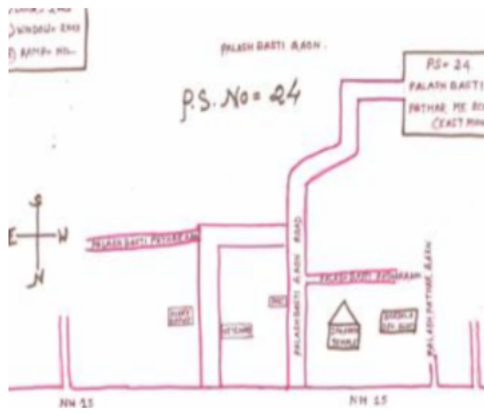

Nazri Naksha